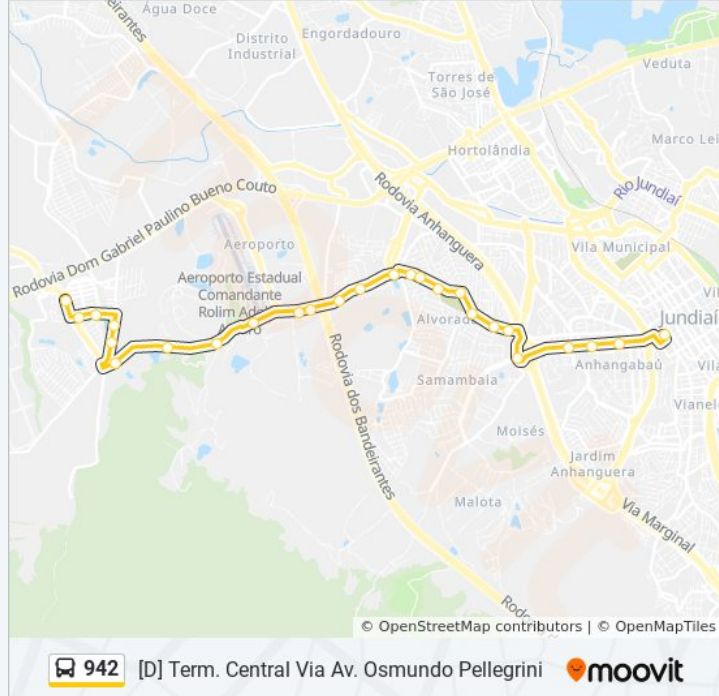

Informações da linha de ônibus 942

Sentido: [D] Term. Central Via Av. Osmundo Pellegrini

Paradas: 26

Duração da viagem: 22 min

Resumo da linha:

Avenida Osmundo Dos Santos Pellegrini, 943
Avenida Osmundo Dos Santos Pellegrini, 573
Avenida Osmundo Dos Santos Pellegrini, 265
Avenida Osmundo Dos Santos Pellegrini, 91
Complexo Viário Claudinê Barranqueiros C/B
Avenida Jundiáí, 1195
Avenida Jundiáí, 875
Avenida Jundiáí, 493
Terminal Central

Sentido: [D] Term. Eloy Chaves Via Av. Osmundo Pellegrini

25 pontos

[VER OS HORÁRIOS DA LINHA](#)

Terminal Central
Avenida Jundiáí 480
Avenida Jundiáí, 1090
Complexo Viário Claudinê Barranqueiros C/B
Avenida Osmundo Dos Santos Pellegrini, 140
Avenida Osmundo Dos Santos Pellegrini, 306
Avenida Osmundo Dos Santos Pellegrini, 862
Rua Osmundo Dos Santos Pellegrini, 1250
Rua Osmundo Dos Santos Pellegrini, 1460
Rua Osmundo Dos Santos Pellegrini, 1790
Avenida Antônio Pincinato, 50
Avenida Antônio Pincinato, 3388
Avenida Antônio Pincinato, 3398
Avenida Antônio Pincinato, 2101
Avenida Antônio Pincinato, S/Nº
Avenida Antônio Pincinato, 1000
Avenida Antônio Pincinato, 1416
Avenida Antônio Pincinato, 5001