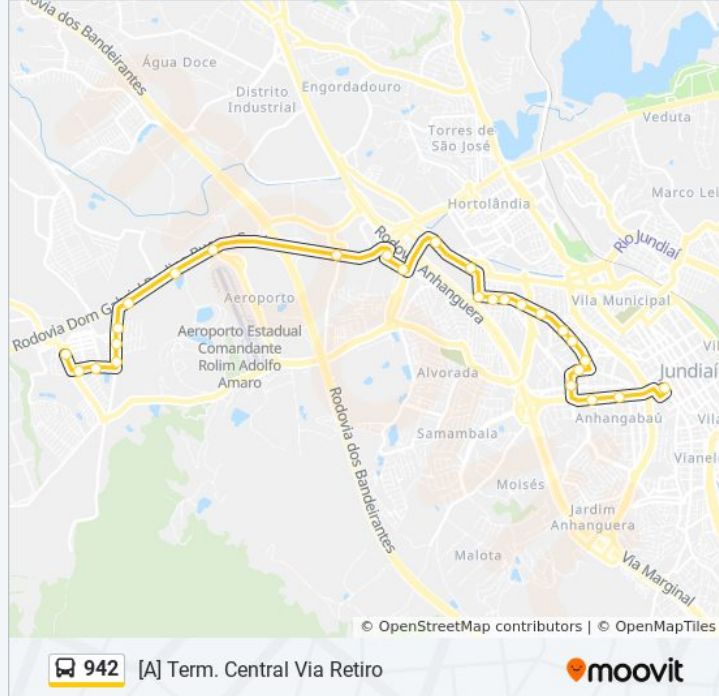

Avenida Marginal, 65100 Leste

Avenida Marginal, 64600 Leste

Rodovia Dom Gabriel, 63000 Leste

Rua Nelson Vendramin, 396

Avenida João Antonio Meccatti, 637

Avenida Prefeito Luís Latorre, 5500

Avenida Prefeito Luís Latorre, 5300

Informações da linha de ônibus 942**Sentido:** [A] Term. Central Via Retiro**Paradas:** 27**Duração da viagem:** 27 min**Resumo da linha:**

Rua Do Retiro, 1555

Rua Do Retiro, 1381

Rua Do Retiro, 1039

Avenida Dona Manoela Lacerda De Vergueiro, 480

Avenida Dona Manoela Lacerda De Vergueiro, 210

Avenida Jundiáí, 875

Avenida Jundiáí, 493

Terminal Central

Sentido: [A] Term. Eloy Chaves Via Retiro

18 pontos

[VER OS HORÁRIOS DA LINHA](#)

Terminal Central