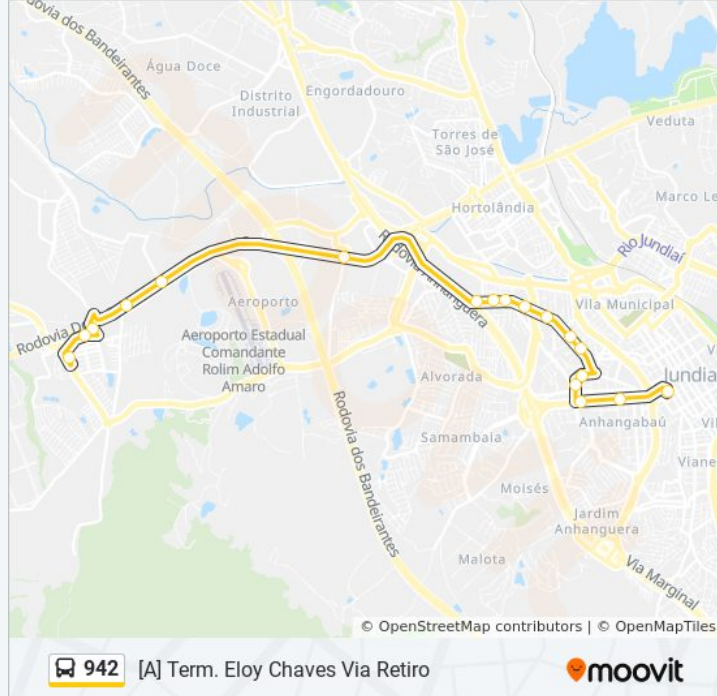

Avenida Dona Manoela Lacerda De Vergueiro, 210

Avenida Jundiáí, 875

Avenida Jundiáí, 493

Terminal Central

Sentido: [A] Term. Eloy Chaves Via Retiro

18 pontos

[VER OS HORÁRIOS DA LINHA](#)

Terminal Central

Rua Do Retiro, 2512

Rua Do Retiro, 2680

Rua Do Retiro, 3000

Rodovia Dom Gabriel, 63000 Oeste

Avenida Marginal, 65500 Oeste

Avenida Marginal, 66000 Oeste

Rua Nanci Carlota Neto, 355

Avenida Carlos Veiga, 554

Horários da linha de ônibus 942

Tabela de horários sentido [A] Term. Eloy Chaves Via Retiro

| | |
|---------------|---------------|
| Domingo | 05:00 - 23:28 |
| Segunda-feira | 04:52 - 23:28 |
| Terça-feira | 04:52 - 23:28 |
| Quarta-feira | 04:52 - 23:28 |
| Quinta-feira | 04:52 - 23:28 |
| Sexta-feira | 04:52 - 23:28 |
| Sábado | 05:22 - 23:28 |

Informações da linha de ônibus 942

Sentido: [A] Term. Eloy Chaves Via Retiro

Paradas: 18

Duração da viagem: 26 min

Resumo da linha:

Sentido: [B] Term. Central Via Av. Amélia Latorre

26 pontos

[VER OS HORÁRIOS DA LINHA](#)