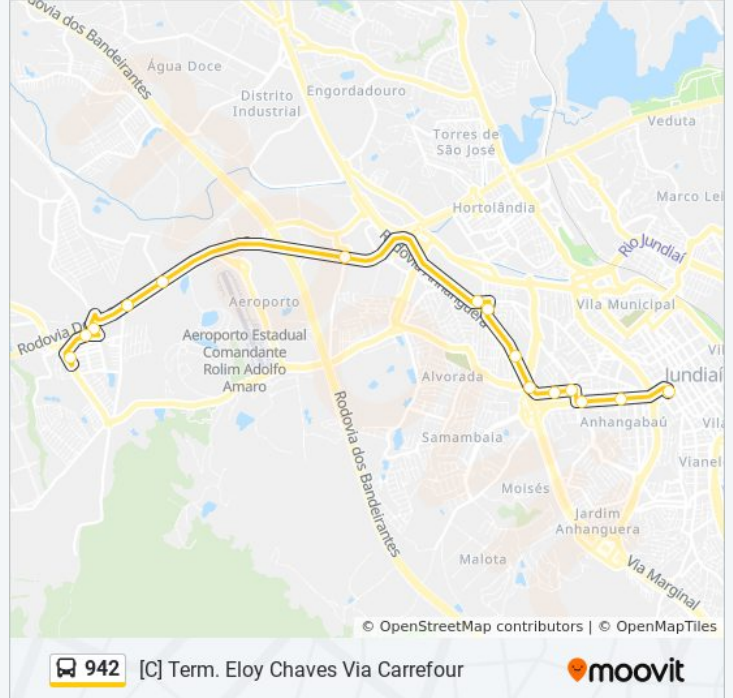

Sentido: [D] Term. Central Via Av. Osmundo Pellegrini

26 pontos

[VER OS HORÁRIOS DA LINHA](#)

Terminal Eloy Chaves

Rua Dante Belodi, 94

Praça Das Mães

Avenida Benedito Castilho De Andrade, 876-952

Avenida Benedito Castilho De Andrade, 1018-1132

Avenida Antônio Pincinato, 1956

Avenida Antônio Pincinato, 3156

Avenida Antônio Pincinato, 5000

Avenida Antônio Pincinato, 1705-2159

Avenida Antônio Pincinato, S/Nº

Avenida Antônio Pincinato, 1113-1269

Avenida Antônio Pincinato, 651-883

Avenida Antônio Pincinato, 439-603

Avenida Antônio Pincinato, 79

Avenida Osmundo Dos Santos Pellegrini, 1697

Avenida Osmundo Dos Santos Pellegrini, 1577

Avenida Osmundo Dos Santos Pellegrini, 1277

Horários da linha de ônibus 942

Tabela de horários sentido [D] Term. Central Via Av. Osmundo Pellegrini

Domingo	05:05 - 23:05
Segunda-feira	04:16 - 23:05
Terça-feira	04:16 - 23:05
Quarta-feira	04:16 - 23:05
Quinta-feira	04:16 - 23:05
Sexta-feira	04:16 - 23:05
Sábado	04:25 - 23:05

Informações da linha de ônibus 942

Sentido: [D] Term. Central Via Av. Osmundo Pellegrini

Paradas: 26

Duração da viagem: 22 min

Resumo da linha: