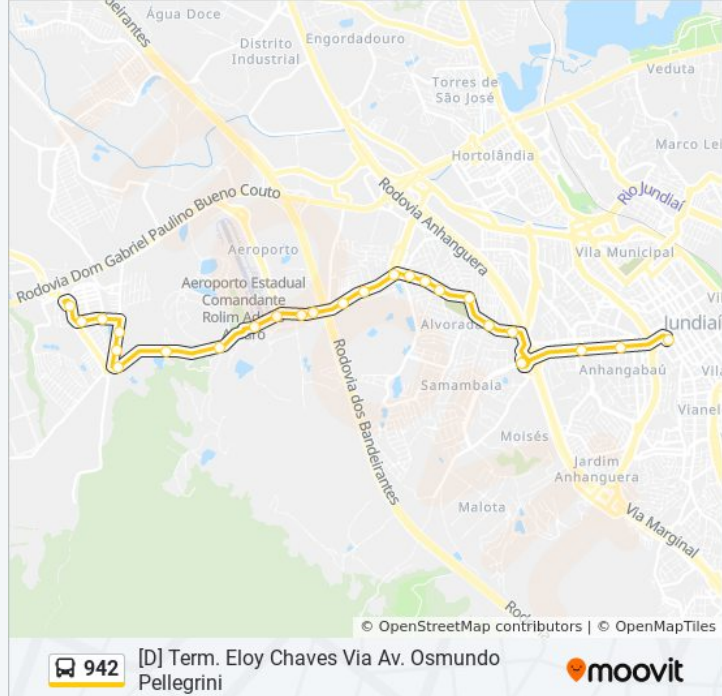

Avenida Antônio Pincinato, 3155

Avenida Antônio Pincinato, 1955

Avenida Benedicto Castilho De Andrade, 1091

Avenida Benedicto Castilho De Andrade, 877

Praça Das Mães

Rua Dante Belodi, 81

Terminal Eloy Chaves

Os horários e os mapas do itinerário da linha de ônibus 942 estão disponíveis, no formato PDF offline, no site: moovitapp.com. Use o [Moovit App](#) e viaje de transporte público por Jundiaí! Com o Moovit você poderá ver os horários em tempo real dos ônibus, trem e metrô, e receber direções passo a passo durante todo o percurso!

[Sobre o Moovit](#) • [Soluções MaaS](#) • [Países atendidos](#) • [Comunidade Mooviter](#)

© 2023 Moovit - Todos os direitos reservados

Confira os horários de chegada em tempo real!