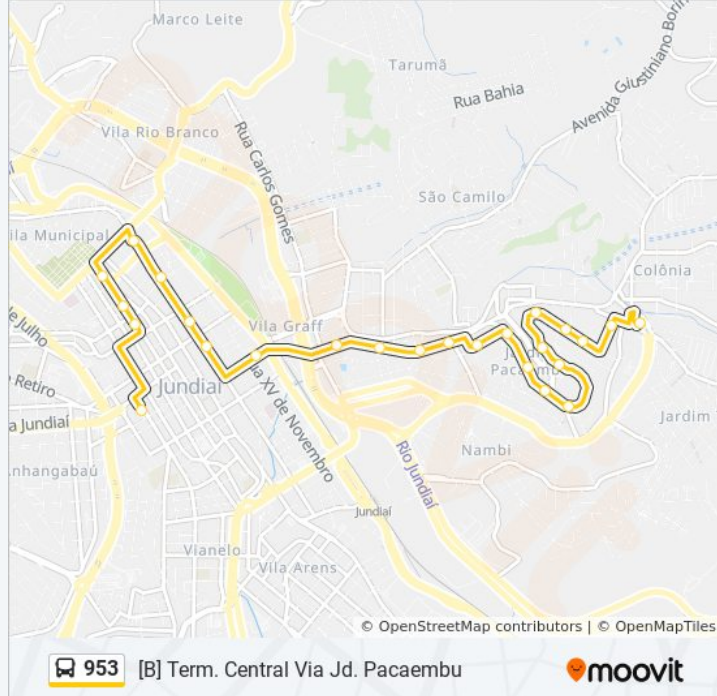

Use o aplicativo do Moovit para encontrar a estação de ônibus da linha 953 mais perto de você e descubra quando chegará a próxima linha de ônibus 953.

**Sentido: [A] Term. Central Via Av. Imigrantes**

20 pontos

Rua Marechal Deodoro Da Fonseca, 450

Rua Marechal Deodoro Da Fonseca, 814

Rua Dos Bandeirantes, 103

Rua Campos Sales, 465

Praça Dom Pedro II

Rua Campos Sales, 75

**Horários da linha de ônibus 953**

Tabela de horários sentido [A] Term. Central Via Av. Imigrantes

### Informações da linha de ônibus 953

**Sentido:** [B] Term. Central Via Jd. Pacaembu

**Paradas:** 25

**Duração da viagem:** 29 min

**Resumo da linha:**

Rua Marechal Deodoro Da Fonseca, 450  
Rua Marechal Deodoro Da Fonseca, 814  
Rua Dos Bandeirantes, 103  
Rua Campos Sales, 465  
Praça Dom Pedro II  
Rua Campos Sales, 75  
Terminal Central

### Sentido: [B] Term. Colônia Via Jd. Pacaembu

28 pontos

[VER OS HORÁRIOS DA LINHA](#)

Terminal Central  
Rua Senador Fonseca, 916  
Rua Senador Fonseca, 1220  
Praça Dom Pedro II  
Rua Rangel Pestana, 775  
Rua Rangel Pestana, 355  
Rua Vigário João José Rodrigues, 1055  
Rua Engenheiro Monlevade, 271  
Rua Engenheiro Monlevade, 493  
Rua Carlos Gomes, 113  
Rua Osvaldo Cruz, 150  
Rua Santos Dumont, 210  
Rua Formosa, 52  
Rua Doutor Antenor Soares Gandra, 412  
Rua Doutor Antenor Soares Gandra, 634  
Avenida Brígido Marcassa, 184  
Avenida Xisto Araripe Paraíso, 186  
Avenida Sórora Maria Da Providência, 220