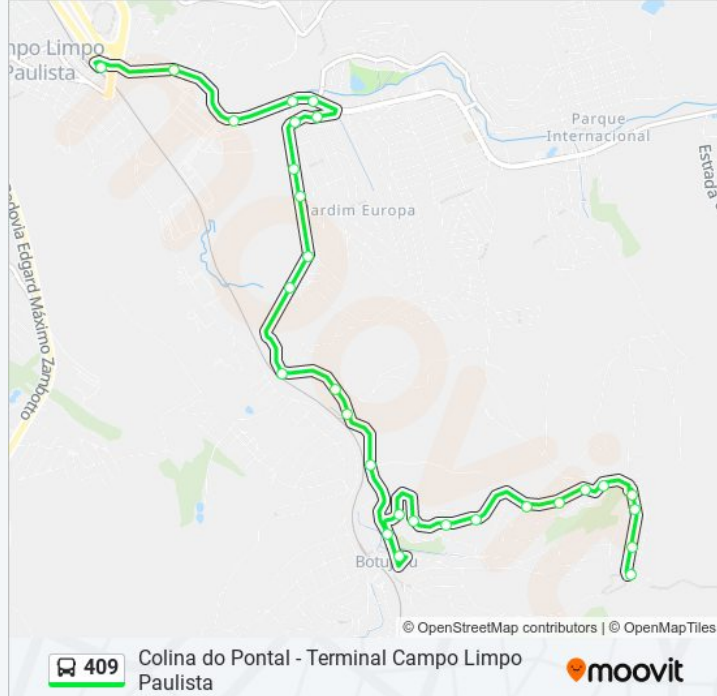

### Sentido: Colina Do Pontal

29 pontos

[VER OS HORÁRIOS DA LINHA](#)

Terminal Campo Limpo Paulista  
Avenida Alfried Krupp, 1775  
Avenida Alfried Krupp, 1050  
Hospital De Clínicas C/B  
Avenida Alfried Krupp, 280  
Rua Bragantina  
Rua Bragantina  
Avenida Brasil, 338  
Avenida Brasil, 458  
Rua Visconde De Taunay, 2480  
Rua Visconde De Taunay, 2229  
Avenida Casa Branca  
Avenida Casa Branca, 2240  
Avenida Casa Branca  
Avenida Casa Branca  
Rua Do Fadrinho, 3381  
Rua João Julião Moreira, 43  
Rua Adamantina, 561-703  
Rua Águas De Lindóia, 11  
Rua Águas De Lindóia, 235  
Rua Águas De Lindóia, 459

### Informações da linha de ônibus 409

**Sentido:** Colina Do Pontal

**Paradas:** 29

**Duração da viagem:** 21 min

**Resumo da linha:**

Rua Águas Da Prata

Rua Águas Da Prata

Rua Águas De Lindóia, 1558

Rua Águas De Lindóia, 1260

Rua Bauru, 20

Rua Amparo, 201

Rua Amparo, 274

Rua Anézio Cordeiro Filho, 675

### Sentido: Terminal Campo Limpo Paulista

28 pontos

[VER OS HORÁRIOS DA LINHA](#)

Rua Anézio Cordeiro Filho, 675

Rua Amparo, 1090

Rua Anézio Cordeiro Filho, 231

Rua Amparo, 103

Rua Bauru