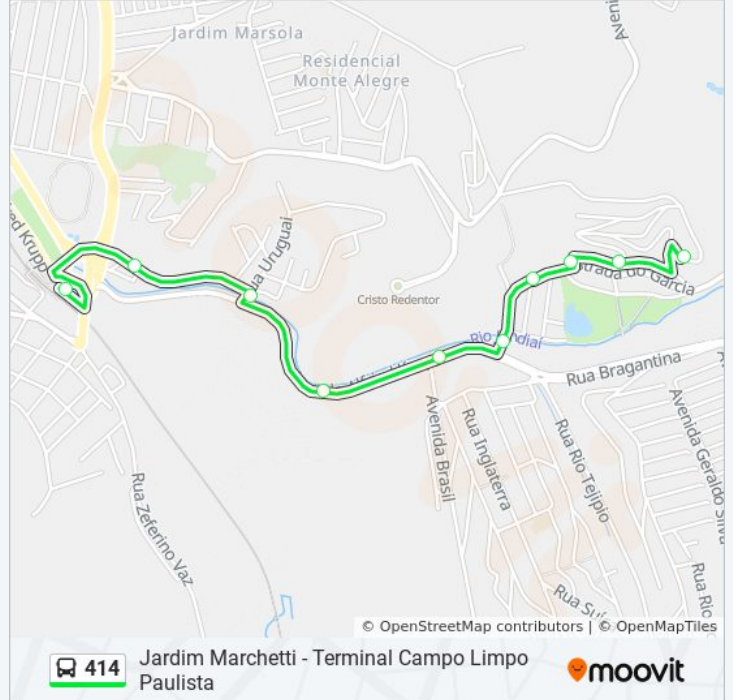

### Sentido: Terminal Campo Limpo Paulista

10 pontos

[VER OS HORÁRIOS DA LINHA](#)

Rua Ágata, 351

Rua Antenor Tavares, 101

Rua Antenor Tavares, 17

Estrada Do Garcia | Rua Do Itamaraty

Estrada Do Garcia, 1-45

Hospital De Clínicas B/C

Avenida Alfried Krupp, 1050

Rua Uruguai, 10

Avenida Dos Emancipadores, 110

Terminal Campo Limpo Paulista

### Horários da linha de ônibus 414

Tabela de horários sentido Terminal Campo Limpo Paulista

Domingo	04:20 - 23:40
Segunda-feira	04:20 - 22:45
Terça-feira	00:00 - 22:45
Quarta-feira	00:00 - 22:45
Quinta-feira	00:00 - 22:45
Sexta-feira	00:00 - 22:45
Sábado	00:00

### Informações da linha de ônibus 414

**Sentido:** Terminal Campo Limpo Paulista

**Paradas:** 10

**Duração da viagem:** 7 min

**Resumo da linha:**

Os horários e os mapas do itinerário da linha de ônibus 414 estão disponíveis, no formato PDF offline, no site: [moovitapp.com](https://moovitapp.com). Use o [Moovit App](#) e viaje de transporte público por Jundiaí! Com o Moovit você poderá ver os horários em tempo real dos ônibus, trem e metrô, e receber direções passo a passo durante todo o percurso!