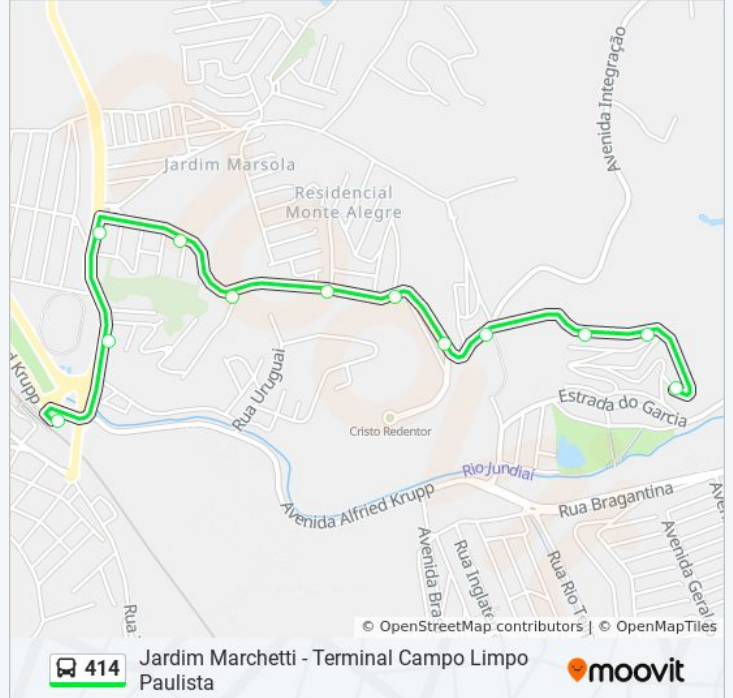

Terminal Campo Limpo Paulista

Avenida Adherbal Da Costa Moreira, 342

Avenida Adherbal Da Costa Moreira, 728

Rua Nove De Julho, 300

Rua Francisca G. Braghetto, 15

Estrada Da Figueira Branca, 4820-4860

Estrada Da Figueira Branca, 398

Rua Lázaro Franco Gregório, 351

Rua Da Esplanada, 366

Rua Natal Rodrigues, 78

Rua Natal Rodrigues, 276

Rua Ágata, 351

**Horários da linha de ônibus 414**

Tabela de horários sentido Jardim Marchetti

Domingo	04:10 - 22:00
Segunda-feira	04:10 - 22:35
Terça-feira	04:10 - 22:35
Quarta-feira	04:10 - 22:35
Quinta-feira	04:10 - 22:35
Sexta-feira	04:10 - 22:35
Sábado	Fora de Operação

## Sentido: Jardim Marchetti Via Jardim Marsola [A]

22 pontos

[VER OS HORÁRIOS DA LINHA](#)

Terminal Campo Limpo Paulista

Avenida Adherbal Da Costa Moreira, 342

Avenida Adherbal Da Costa Moreira, 728

Rua Nove De Julho, 300

### Sentido: Terminal Campo Limpo Paulista

10 pontos

[VER OS HORÁRIOS DA LINHA](#)

Rua Ágata, 351

Rua Antenor Tavares, 101

Rua Antenor Tavares, 17

Estrada Do Garcia | Rua Do Itamaraty

Estrada Do Garcia, 1-45