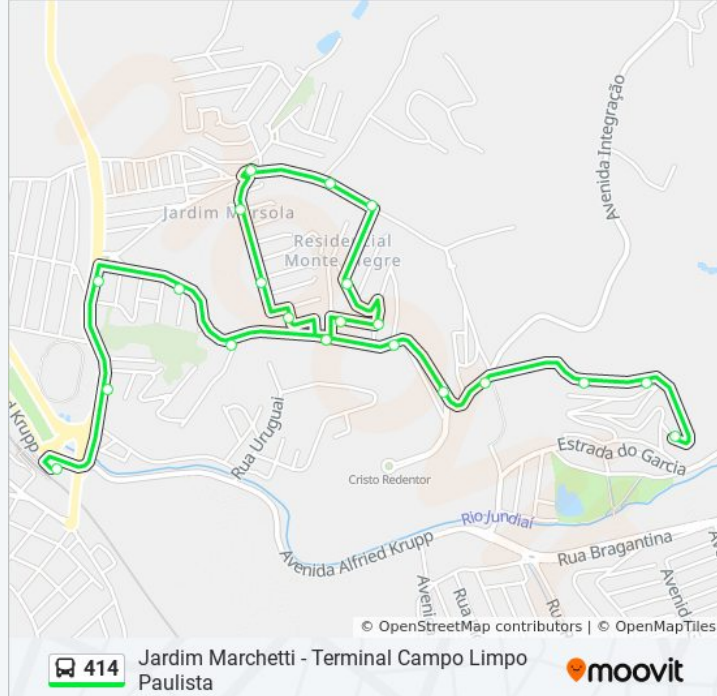

Rua Presidente Juscelino Kubitschek, 456

Rua Vicente Devechi, 79

Rua Presidente Juscelino Kubitschek, 15

Rua Rui Barbosa, 2-122

Estrada Da Figueira Branca, 4820-4860

Estrada Da Figueira Branca, 398

Rua Lázaro Franco Gregório, 351

## Horários da linha de ônibus 414

Tabela de horários sentido Jardim Marchetti Via Jardim Marsola [A]

Domingo	23:20
Segunda-feira	00:30 - 23:45
Terça-feira	00:30 - 23:45
Quarta-feira	00:30 - 23:45
Quinta-feira	00:30 - 23:45
Sexta-feira	00:30 - 23:45
Sábado	00:30

## Informações da linha de ônibus 414

**Sentido:** Jardim Marchetti Via Jardim Marsola [A]

**Paradas:** 22

**Duração da viagem:** 11 min

**Resumo da linha:**

Rua Da Esplanada, 366

Rua Natal Rodrigues, 78

Rua Natal Rodrigues, 276

### Sentido: Terminal Campo Limpo Paulista

10 pontos

[VER OS HORÁRIOS DA LINHA](#)

Rua Ágata, 351

Rua Antenor Tavares, 101

Rua Antenor Tavares, 17

Estrada Do Garcia | Rua Do Itamaraty

Estrada Do Garcia, 1-45