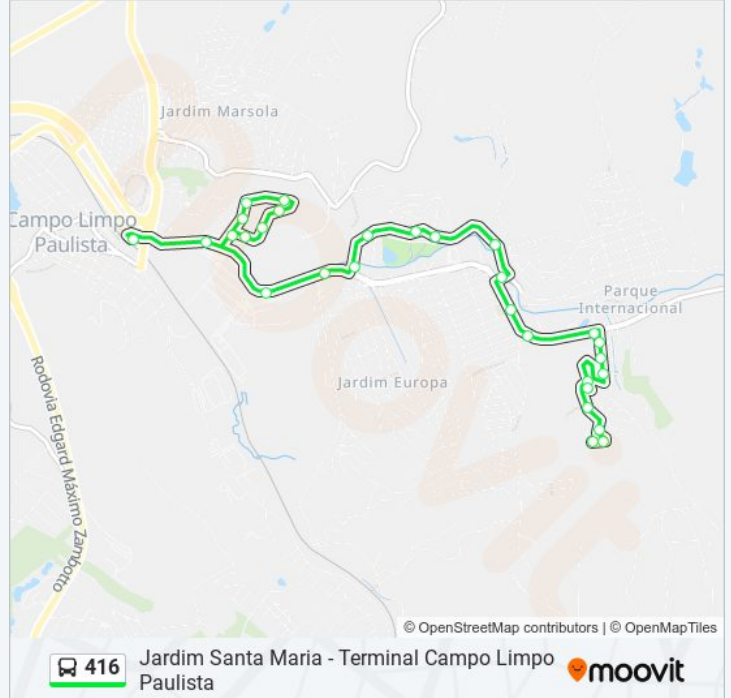

Terminal Campo Limpo Paulista

Avenida Alfried Krupp, 1775

Rua Uruguai, 54

Rua Uruguai, 210

Rua Laérte Monteiro De Oliveira, 246-252

Rua Laérte Monteiro De Oliveira, 234

Rua Laérte Monteiro De Oliveira, 466

Rua Laérte Monteiro De Oliveira, 636

Rua Laérte Monteiro De Oliveira, 808

Avenida Alfried Krupp, 1050

Hospital De Clínicas C/B

Estrada Do Garcia, 2-90

Estrada Do Garcia | Rua Do Itamaraty

Estrada Do Garcia, 1521

Estrada Do Garcia, 1666

Estrada Do Garcia, 2153

Informações da linha de ônibus 416**Sentido:** Jd. Sta. Maria**Paradas:** 29**Duração da viagem:** 19 min**Resumo da linha:**

Rua Iara, 186

Rua Iara, 190

Rua Maracanã, 132

Rua Guaxinduva, 2

Rua Guaxinduva, 121

Rua Piracaia, 333

Rua Guaxinduva, 480

Rua Bragança Paulista, 2

Sentido: Term. Campo Limpo Paulista

33 pontos

[VER OS HORÁRIOS DA LINHA](#)

Rua Bragança Paulista, 2

Rua Guaxinduva, 480