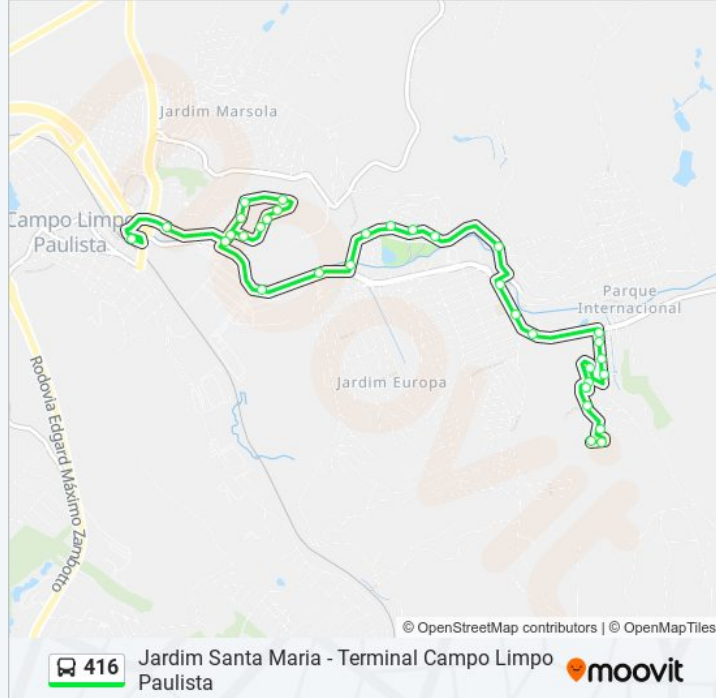

Informações da linha de ônibus 416

Sentido: Term. Campo Limpo Paulista

Paradas: 33

Duração da viagem: 20 min

Resumo da linha:

Estrada Do Garcia | Rua Do Itamaraty

Estrada Do Garcia, 1-45

Hospital De Clínicas B/C

Avenida Alfried Krupp, 1050

Rua Uruguai, 10

Rua Uruguai, 54

Rua Uruguai, 210

Rua Laérte Monteiro De Oliveira, 246-252

Rua Laérte Monteiro De Oliveira, 234

Rua Laérte Monteiro De Oliveira, 466

Rua Laérte Monteiro De Oliveira, 543

Rua Laérte Monteiro De Oliveira, 636

Rua Laérte Monteiro De Oliveira, 808

Avenida Dos Emancipadores, 110

Terminal Campo Limpo Paulista

Os horários e os mapas do itinerário da linha de ônibus 416 estão disponíveis, no formato PDF offline, no site: moovitapp.com. Use o [Moovit App](#) e viaje de transporte público por Jundiaí! Com o Moovit você poderá ver os horários em tempo real dos ônibus, trem e metrô, e receber direções passo a passo durante todo o percurso!