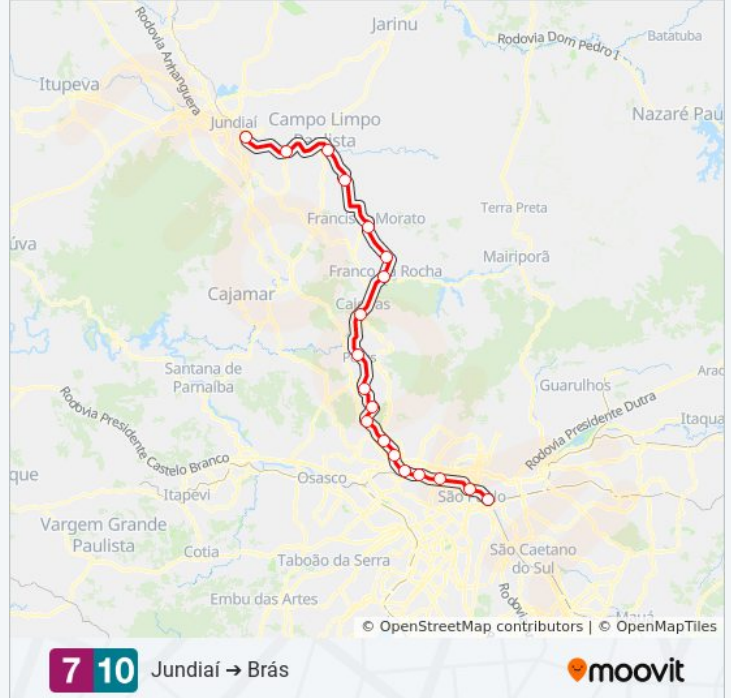

Água Branca

Palmeiras - Barra Funda

Luz

Horários da linha de trem 710

Tabela de horários sentido Jundiaí Brás

Domingo	23:30 - 23:55
Segunda-feira	23:15 - 23:55
Terça-feira	23:15 - 23:55
Quarta-feira	23:15 - 23:55
Quinta-feira	23:15 - 23:55
Sexta-feira	23:15 - 23:55
Sábado	23:30 - 23:55

Informações da linha de trem 710

Sentido: Jundiaí Brás

Paradas: 19

Duração da viagem: 72 min

Resumo da linha:

Sentido: Jundiaí Rio Grande Da Serra

31 pontos

[VER OS HORÁRIOS DA LINHA](#)