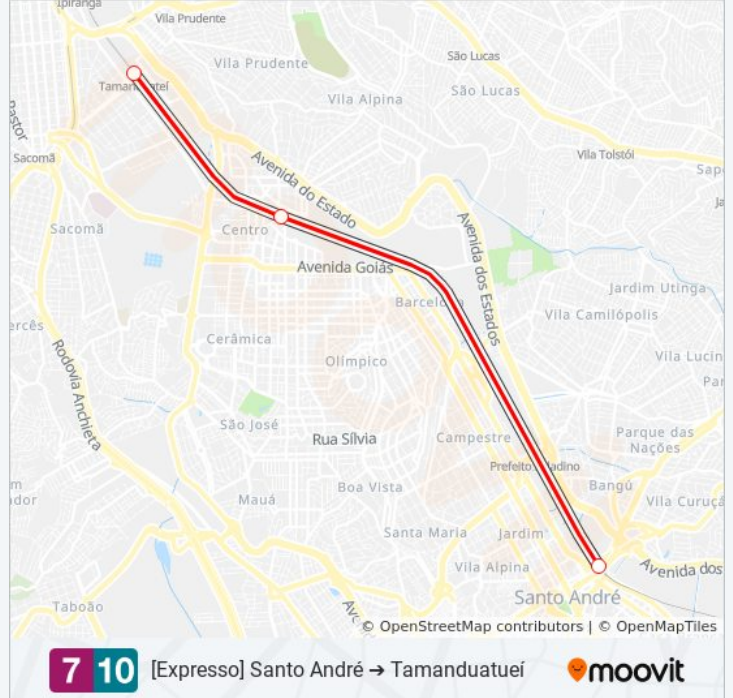

Sentido: [Expresso] Tamanduateí Santo André

3 pontos

[VER OS HORÁRIOS DA LINHA](#)

Tamanduateí

São Caetano Do Sul - Prefeito Walter Braido

Santo André - Prefeito Celso Daniel

Horários da linha de trem 710

Tabela de horários sentido [Expresso] Tamanduateí Santo André

Domingo	Fora de Operação
Segunda-feira	06:15 - 20:00
Terça-feira	06:15 - 20:00
Quarta-feira	06:15 - 20:00
Quinta-feira	06:15 - 20:00
Sexta-feira	06:15 - 20:00
Sábado	Fora de Operação

Informações da linha de trem 710

Sentido: [Expresso] Tamanduateí Santo André

Paradas: 3

Duração da viagem: 14 min

Resumo da linha: