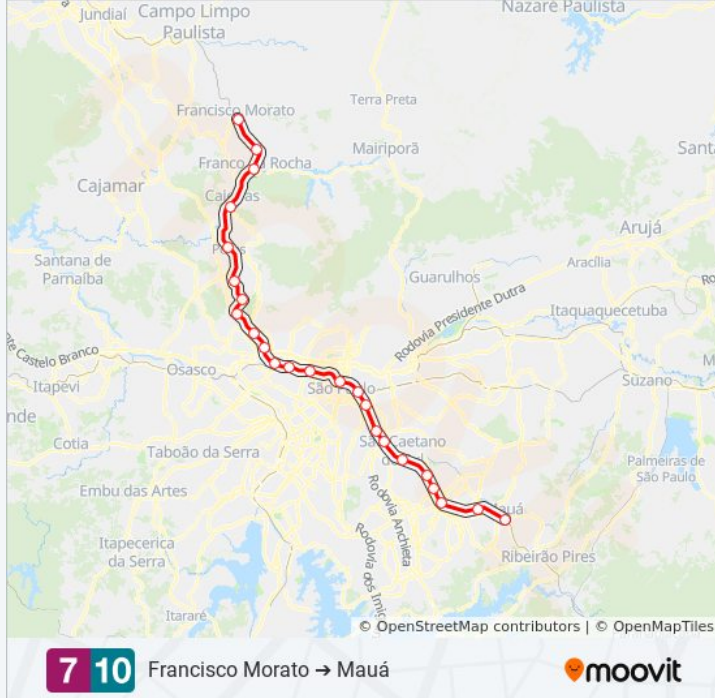

Use o aplicativo do Moovit para encontrar a estação de trem da linha 710 mais perto de você e descubra quando chegará a próxima linha de trem 710.

Sentido: Francisco Morato Mauá

24 pontos

[VER OS HORÁRIOS DA LINHA](#)

Informações da linha de trem 710**Sentido:** Francisco Morato Mauá**Paradas:** 24**Duração da viagem:** 83 min**Resumo da linha:**

São Caetano Do Sul - Prefeito Walter Braido

Utinga

Prefeito Saladino

Santo André - Prefeito Celso Daniel

Capuava

Mauá

Sentido: Francisco Morato Rio Grande Da Serra

27 pontos

[VER OS HORÁRIOS DA LINHA](#)

Francisco Morato

Baltazar Fidélis

Franco Da Rocha

Caieiras

Perus

Vila Aurora

Jaraguá

Vila Clarice

Pirituba

Piqueri

Lapa