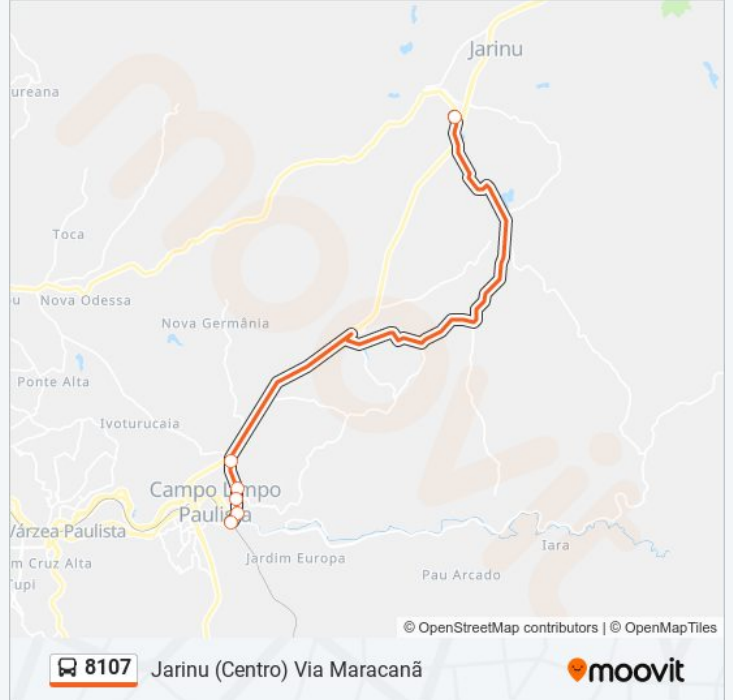

Use o aplicativo do Moovit para encontrar a estação de ônibus da linha 8107 mais perto de você e descubra quando chegará a próxima linha de ônibus 8107.

Sentido: Campo Limpo Paulista (Terminal) Via Maracanã

Informações da linha de ônibus 8107

Sentido: Campo Limpo Paulista (Terminal) Via Maracanã

Paradas: 16

Duração da viagem: 24 min

Resumo da linha:

Sentido: Jarinu (Centro) Via Maracanã

6 pontos

[VER OS HORÁRIOS DA LINHA](#)

Horários da linha de ônibus 8107

Tabela de horários sentido Jarinu (Centro) Via Maracanã

domingo	10:50 - 16:00
segunda-feira	07:00 - 19:00
terça-feira	07:00 - 19:00
quarta-feira	07:00 - 19:00
quinta-feira	07:00 - 19:00
sexta-feira	07:00 - 19:00
sábado	10:50 - 16:00

Informações da linha de ônibus 8107

Sentido: Jarinu (Centro) Via Maracanã

Paradas: 6

Duração da viagem: 16 min

Resumo da linha:

Os horários e os mapas do itinerário da linha de ônibus 8107 estão disponíveis, no formato PDF offline, no site: moovitapp.com. Use o Moovit App e viaje de transporte público por Jundiaí! Com o Moovit você poderá ver os horários em tempo real dos ônibus, trem e metrô, e receber direções passo a passo durante todo o percurso!