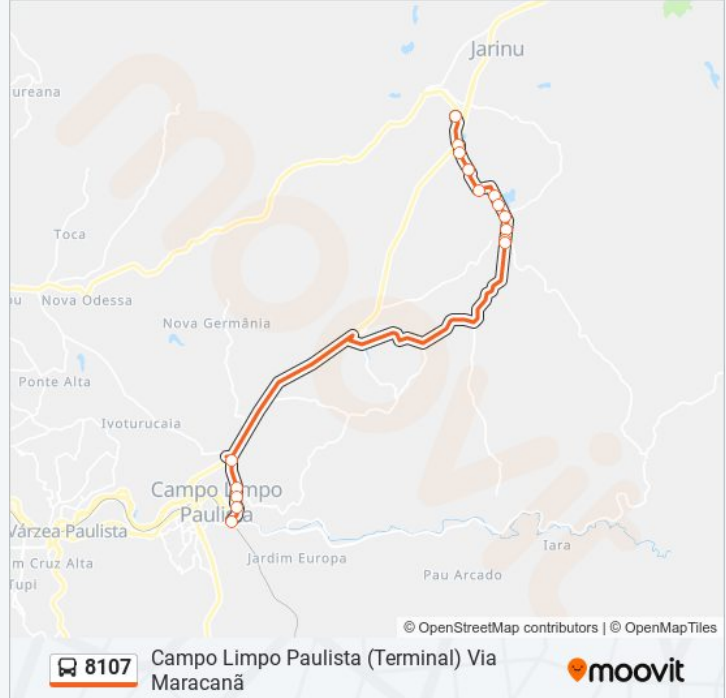

Use o aplicativo do Moovit para encontrar a estação de ônibus da linha 8107 mais perto de você e descubra quando chegará a próxima linha de ônibus 8107.

Sentido: Campo Limpo Paulista (Terminal) Via Maracanã

16 pontos

[VER OS HORÁRIOS DA LINHA](#)

Terminal Rodoviário De Jarinu
Estrada Municipal Atilio Squizato
Estrada Municipal Atilio Squizato, 15
Estrada Municipal Atilio Squizato, 772
Estrada Municipal Atilio Squizato, 67
Estrada Municipal Atilio Squizato, 2140
Estrada Municipal Atilio Squizato, 2316
Estrada Municipal Atilio Squizato, 134
Avenida Dinah De Barros, 135
Avenida Dinah De Barros, 405
Avenida Conceição, 305
Rodovia Edgard Máximo Zambotto, 5500
Avenida Adherbal Da Costa Moreira, 1075
Avenida Adherbal Da Costa Moreira, 775-805
Avenida Adherbal Da Costa Moreira, 481
Terminal Campo Limpo Paulista

Horários da linha de ônibus 8107

Tabela de horários sentido Campo Limpo Paulista (Terminal) Via Maracanã

domingo	10:00 - 15:00
segunda-feira	06:00 - 18:00
terça-feira	06:00 - 18:00
quarta-feira	06:00 - 18:00
quinta-feira	06:00 - 18:00
sexta-feira	06:00 - 18:00
sábado	10:00 - 15:00

Informações da linha de ônibus 8107

Sentido: Campo Limpo Paulista (Terminal) Via Maracanã

Paradas: 16

Duração da viagem: 24 min

Resumo da linha:

Sentido: Jarinu (Centro) Via Maracanã

6 pontos

[VER OS HORÁRIOS DA LINHA](#)