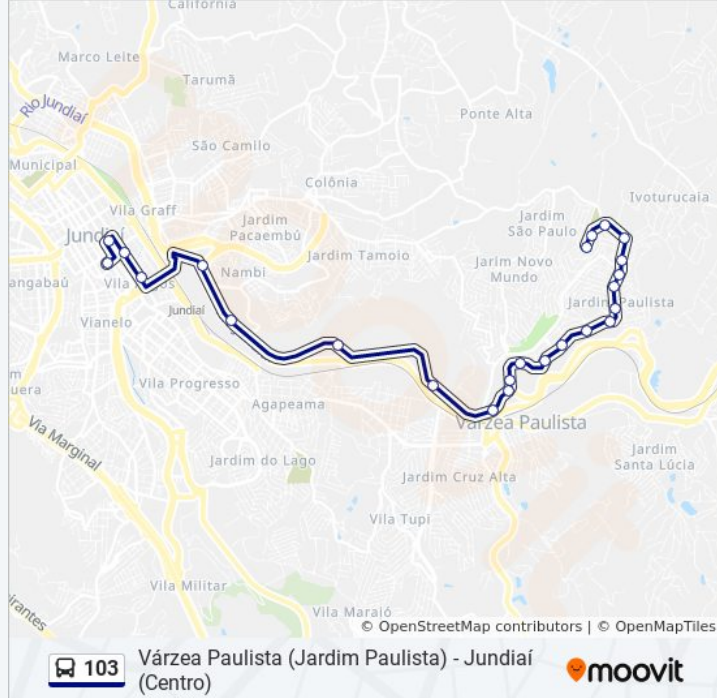

Rua Várzea Paulista, 245

Avenida São Paulo, 439 | Intermunicipal

Avenida São Paulo, 391

Avenida Doutor Olavo Guimarães, 45 | Intermunicipal

Avenida Doutor Cavalcanti, 440 | Desembarque Intermunicipal

Avenida Doutor Cavalcanti, 822

Informações da linha de ônibus 103

Sentido: Jundiá (Centro) Via Marginal

Paradas: 24

Duração da viagem: 30 min

Resumo da linha:

Avenida Pacaembu, 253

Rua David Czertok, 1-89

Avenida Marginal Do Rio Jundiaí, 350

Avenida Marginal Do Rio Jundiaí, 1154-1188

Avenida Marginal Do Rio Jundiaí, 2960

Avenida Antônio Frederico Ozanan, 1258

Praça Jorge Murari

Avenida Doutor Cavalcanti, 440 | Desembarque Intermunicipal

Avenida Doutor Cavalcanti, 822

Rua Doutor Torres Neves, 492

Praça Rui Barbosa

Sentido: Várzea Paulista (Jd. Paulista)

33 pontos

[VER OS HORÁRIOS DA LINHA](#)

Praça Rui Barbosa

Rua Vigário João José Rodrigues, 203 | Intermunicipal

Avenida Fernando Arens, 146 | Intermunicipal