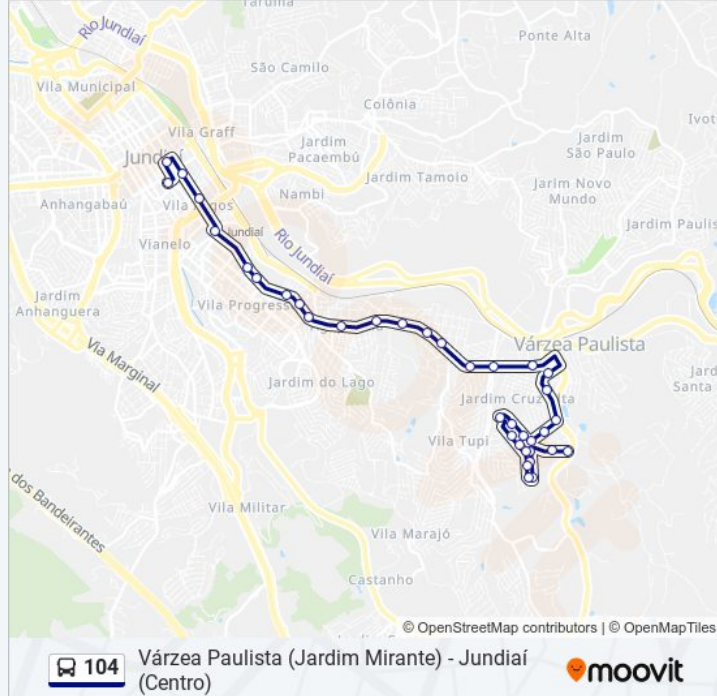

Informações da linha de ônibus 104**Sentido:** Jundiaí (Centro)**Paradas:** 36**Duração da viagem:** 34 min**Resumo da linha:**

Avenida Fernão Dias Paes Leme, 2222

Avenida Fernão Dias Paes Leme, 2486

Rua Várzea Paulista, 2001

Rua Várzea Paulista, 1629

Rua Várzea Paulista, 1147 | Intermunicipal

Rua Várzea Paulista, 681

Rua Várzea Paulista, 473

Rua Várzea Paulista, 245

Avenida São Paulo, 439 | Intermunicipal

Avenida São Paulo, 391

Avenida Doutor Olavo Guimarães, 45 | Intermunicipal

Avenida Doutor Cavalcanti, 440 | Desembarque Intermunicipal

Avenida Doutor Cavalcanti, 822

Rua Doutor Torres Neves, 492

Rua Cândido Rodrigues, 219

Sentido: Várzea Paulista (Jd. Mirante)

35 pontos

[VER OS HORÁRIOS DA LINHA](#)

Rua Cândido Rodrigues, 219

Rua Vigário João José Rodrigues, 203 | Intermunicipal

Avenida Fernando Arens, 146 | Intermunicipal

Avenida Fernando Arens, 642

Avenida Fernando Arens, 864