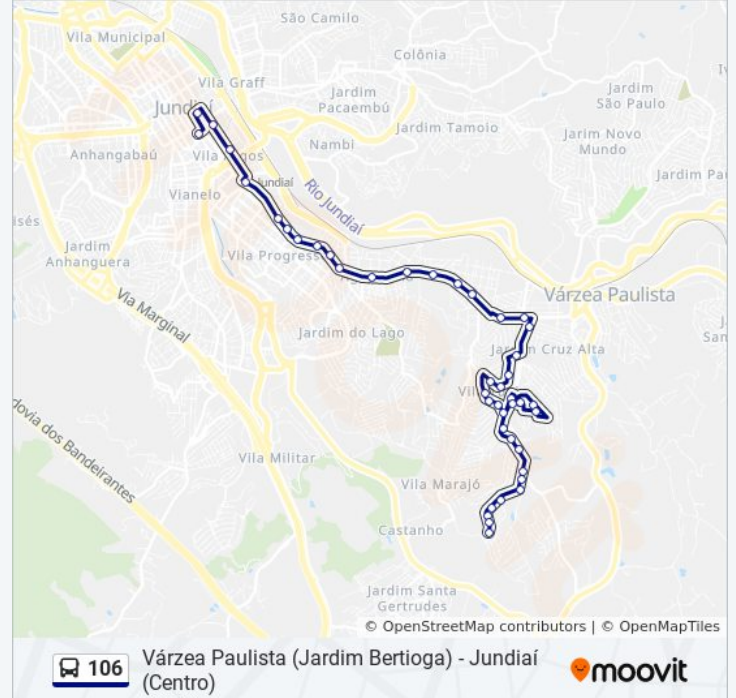

**Informações da linha de ônibus 106****Sentido:** Jundiaí (Centro)**Paradas:** 43**Duração da viagem:** 35 min**Resumo da linha:**

Rua Arajá, 40

Rua Arajá, 262

Rua Atroaris, 49

Rua Paschoal Gianfrancisco, 105

Rua Várzea Paulista, 681

Rua Várzea Paulista, 473

Rua Várzea Paulista, 245

Praça Francisco Lotti

Avenida São Paulo, 439 | Intermunicipal

Avenida São Paulo, 391

Avenida Doutor Olavo Guimarães, 45 | Intermunicipal

Avenida Doutor Cavalcanti, 440 | Desembarque Intermunicipal

Avenida Doutor Cavalcanti, 822

Rua Doutor Torres Neves, 492

Rua Cândido Rodrigues, 219

### Sentido: Várzea Paulista (Jd. Bertioiga)

40 pontos

[VER OS HORÁRIOS DA LINHA](#)

Rua Cândido Rodrigues, 219

Rua Vigário João José Rodrigues, 203 | Intermunicipal

Avenida Fernando Arens, 146 | Intermunicipal