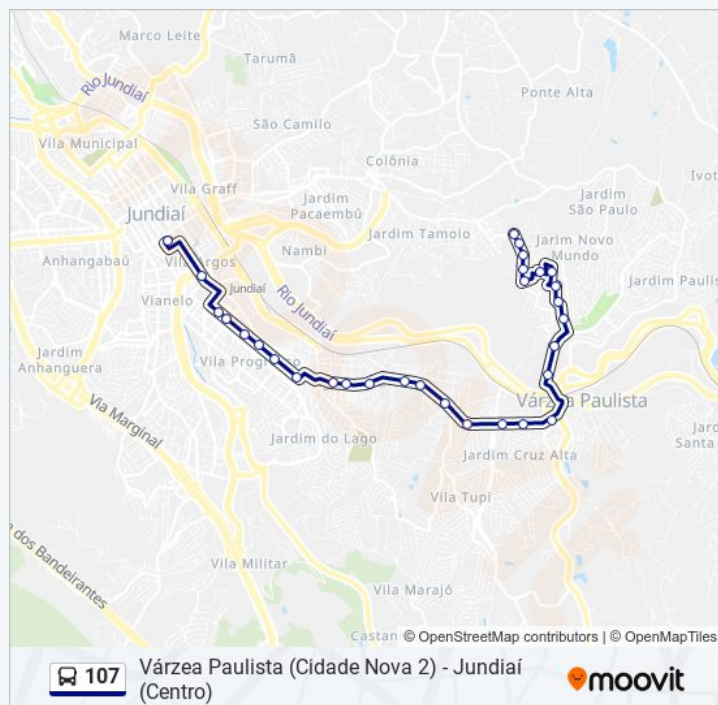

Avenida Paraibuna, 177

Avenida Paraibuna, 286

Rua Das Cegonhas, 55

Rua Dos Canários, 181

Rua José Pereira Da Silva, 92

Rua Alcatraz, 26

Rua Ricardo Aizza, 180

Rua Ricardo Aiza, 428

Rua Ricardo Aizza, 554

Rua Ricardo Aiza, 734

Sentido: Várzea Paulista (Cidade Nova 2) Via Jd. Novo Mundo

35 pontos

[VER OS HORÁRIOS DA LINHA](#)

Praça Rui Barbosa

Rua Vigário João José Rodrigues, 203 | Intermunicipal