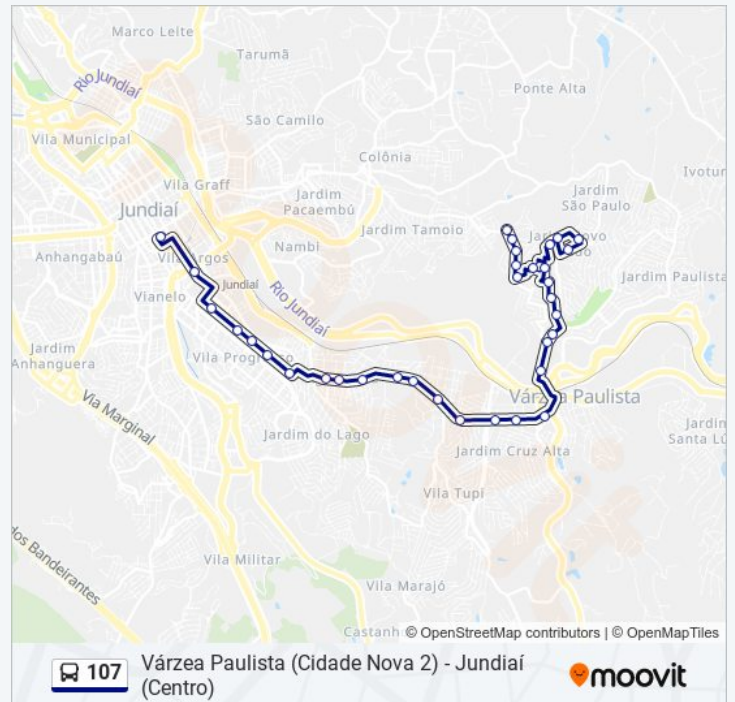

Rua Das Cegonhas, 55

Rua Dos Canários, 181

Rua Barretos, 1177

Rua Mario Antonio Campos De Mello, 300

Rua Mario Antonio Campos De Mello, 582

Rua Armando Reali, 46

Rua Cizídio Soares Dos Santos

Rua José Pereira Da Silva, 92

Rua Alcatraz, 26

Rua Ricardo Aizza, 180

Rua Ricardo Aiza, 428

Rua Ricardo Aizza, 554

Rua Ricardo Aiza, 734

Sentido: Várzea Paulista (Cidade Nova 2) Via Jd.

Novo Mundo

Paradas: 35

Duração da viagem: 27 min

Resumo da linha:

Os horários e os mapas do itinerário da linha de ônibus 107 estão disponíveis, no formato PDF offline, no site: moovitapp.com. Use o [Moovit App](#) e viaje de transporte público por Jundiaí! Com o Moovit você poderá ver os horários em tempo real dos ônibus, trem e metrô, e receber direções passo a passo durante todo o percurso!