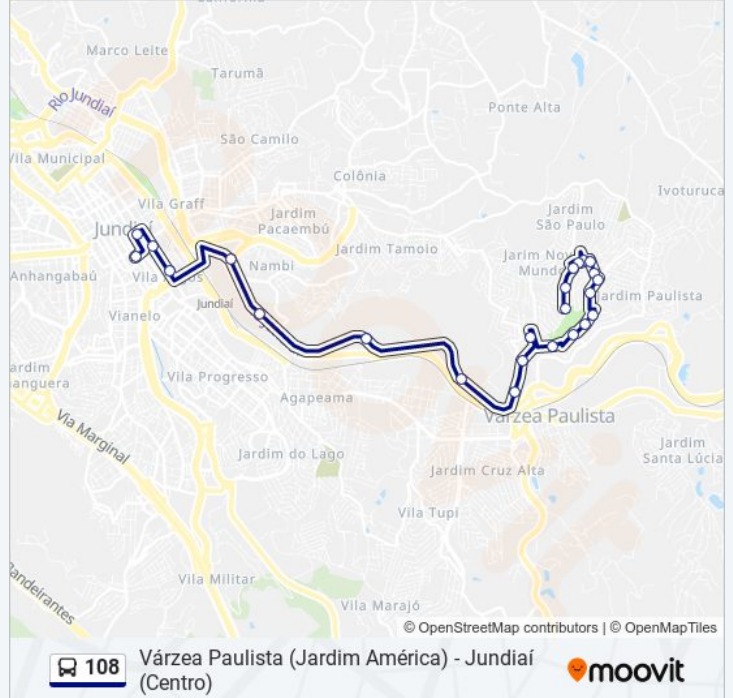

Avenida Doutor Cavalcanti, 440 | Desembarque Intermunicipal

Avenida Doutor Cavalcanti, 822

Rua Doutor Torres Neves, 492

Praça Rui Barbosa

Sentido: Jundiaí (Centro) Via Marginal

24 pontos

[VER OS HORÁRIOS DA LINHA](#)

Sentido: Jundiaí (Centro) Via Marginal

Paradas: 24

Duração da viagem: 30 min

Resumo da linha:

Rua Sorocaba, 635

Rua Sorocaba, 285

Avenida Marginal Do Rio Jundiaí, 1154-1188

Avenida Marginal Do Rio Jundiaí, 2960

Avenida Antônio Frederico Ozanan, 1258

Praça Jorge Murari

Avenida Doutor Cavalcanti, 440 | Desembarque Intermunicipal

Avenida Doutor Cavalcanti, 822

Rua Doutor Torres Neves, 492

Praça Rui Barbosa

Sentido: Várzea Paulista (Jd. América)

37 pontos

[VER OS HORÁRIOS DA LINHA](#)

Praça Rui Barbosa

Rua Vigário João José Rodrigues, 203 | Intermunicipal

Avenida Fernando Arens, 146 | Intermunicipal

Avenida Fernando Arens, 642

Avenida Fernando Arens, 864