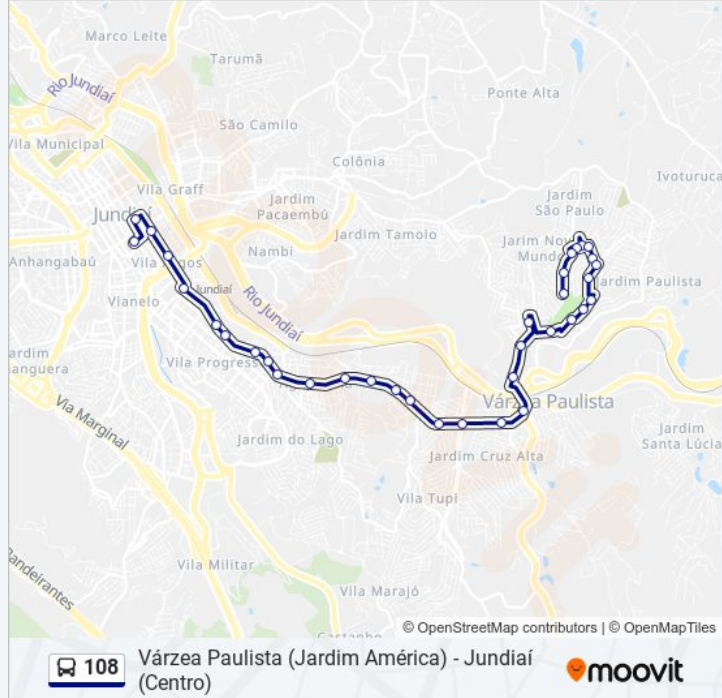

Avenida Tanabi, 213

Rua Iguapé, 57

Rua Cananéia, 425

Rua Cananéia, 200

Rua São Vicente, 46

Avenida Paraibuna, 149

Rua Sorocaba, 635

Rua Sorocaba, 285

Rua Várzea Paulista, 1147 | Intermunicipal

Rua Várzea Paulista, 681

Rua Várzea Paulista, 473

Rua Várzea Paulista, 245

Avenida São Paulo, 439 | Intermunicipal

Avenida São Paulo, 391

Avenida Doutor Olavo Guimarães, 45 | Intermunicipal

Avenida Doutor Cavalcanti, 440 | Desembarque Intermunicipal

Avenida Doutor Cavalcanti, 822

Rua Doutor Torres Neves, 492

Praça Rui Barbosa

Sentido: Jundiaí (Centro) Via Marginal

24 pontos

[VER OS HORÁRIOS DA LINHA](#)

Rua Irerê, 106

Rua Irerê, 392

Rua Jaboti, 168

Rua Nipoã, 10

Rua Tupã, 240

Avenida Tapira, 243

Avenida Tapira, 466

Avenida Tanabi, 415