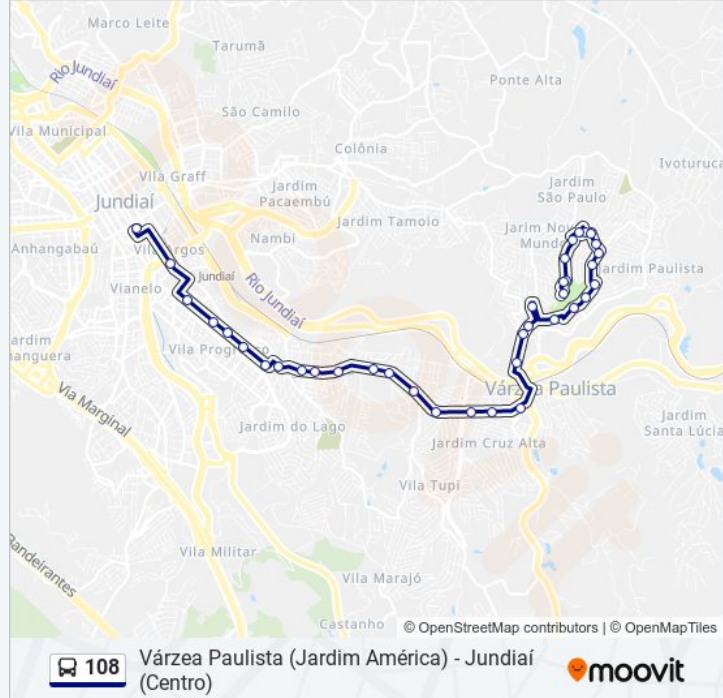

Avenida Paraibuna, 177

Rua São Vicente, 47

Rua Cananéia, 200

Rua Cananéia, 396

Rua Iguape, 82

Avenida Tanabi, 212

Avenida Tanabi, 402

Avenida Tapira, 99

Avenida Tapira, 243

Rua Tupã, 256

Rua Jaguariuna, 268

Rua Jaboti, 179

Rua Irerê, 395

Rua Irerê, 64

Rua Catanduva, 69

Rua Irerê, 106

Sentido: Várzea Paulista (Jd. América) Via Marginal

27 pontos

[VER OS HORÁRIOS DA LINHA](#)

Praça Rui Barbosa

Rua Vigário João José Rodrigues, 203 | Intermunicipal

Rua José Do Patrocínio, 261

Avenida Antônio Frederico Ozanan, 4360

Informações da linha de ônibus 108

Sentido: Várzea Paulista (Jd. América) Via Marginal

Paradas: 27

Duração da viagem: 30 min

Resumo da linha:

Rua Sorocaba, 660

Rua Sorocaba, 785

Avenida Paraibuna, 177