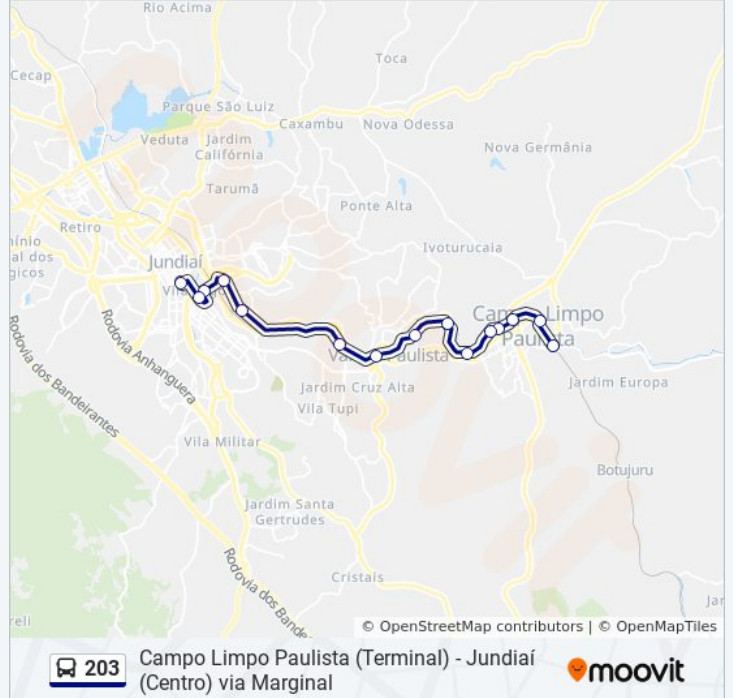

Avenida João Amato, 2551

Avenida João Amato, 2353

Avenida João Amato, 1911

Avenida João Amato, 420

Terminal Campo Limpo Paulista

### Horários da linha de ônibus 203

Tabela de horários sentido Campo Limpo Paulista (Terminal) Via Marginal

domingo	Fora de Operação
segunda-feira	04:40 - 22:40
terça-feira	04:40 - 22:40
quarta-feira	04:40 - 22:40
quinta-feira	04:40 - 22:40
sexta-feira	04:40 - 22:40
sábado	05:30 - 18:20

### Informações da linha de ônibus 203

**Sentido:** Campo Limpo Paulista (Terminal) Via Marginal

**Paradas:** 15

**Duração da viagem:** 27 min

**Resumo da linha:**

### Sentido: Jundiaí (Centro) Via Marginal

17 pontos

[VER OS HORÁRIOS DA LINHA](#)

- Terminal Campo Limpo Paulista
- Avenida João Amato - Ginásio De Esportes
- Avenida João Amato, 292
- Avenida João Amato, 1911
- Avenida João Amato, 2250
- Avenida João Amato, 2560
- Avenida Marginal Do Rio Jundiaí, 2667-2717
- Avenida Antônio Frederico Ozanan, 1477
- Avenida Marginal Do Rio Jundiaí, 350
- Avenida Marginal Do Rio Jundiaí, 1154-1188
- Avenida Marginal Do Rio Jundiaí, 2960
- Avenida Antônio Frederico Ozanan, 1258
- Praça Jorge Murari
- Avenida Doutor Cavalcanti, 440 | Desembarque Intermunicipal
- Avenida Doutor Cavalcanti, 822
- Rua Doutor Torres Neves, 492
- Rua Major Sucupira, 327