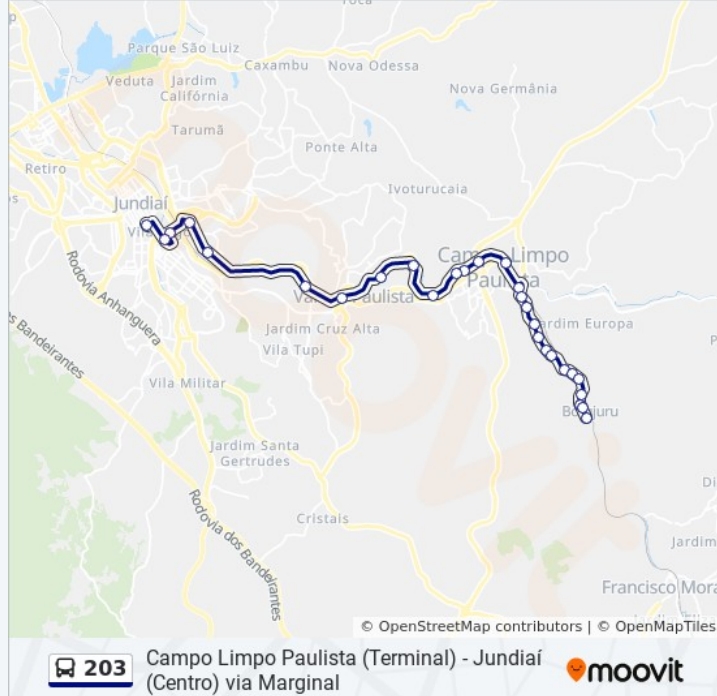

### Informações da linha de ônibus 203

**Sentido:** Campo Limpo Paulista (Term. Botujuru) Via Marginal [A]

**Paradas:** 28

**Duração da viagem:** 43 min

**Resumo da linha:**

Rua Aníbal Lopes Da Fonseca, 1524-1630

Rua Aníbal Lopes Da Fonseca, 1780

Estrada Faustino Bizeto, 62-130

Estrada Faustino Bizeto, 346-562

Estrada Faustino Bizeto, 564-812

Estrada Faustino Bizeto, 1050-1210

Estrada Faustino Bizeto, 1212-1350

Rua Bela Vista, 2-130

Terminal Botujuru

### Sentido: Campo Limpo Paulista (Terminal) Via Marginal

15 pontos

[VER OS HORÁRIOS DA LINHA](#)

Rua Major Sucupira, 327

Rua Vigário João José Rodrigues, 203 | Intermunicipal

Rua José Do Patrocínio, 261

Avenida Antônio Frederico Ozanan, 4360