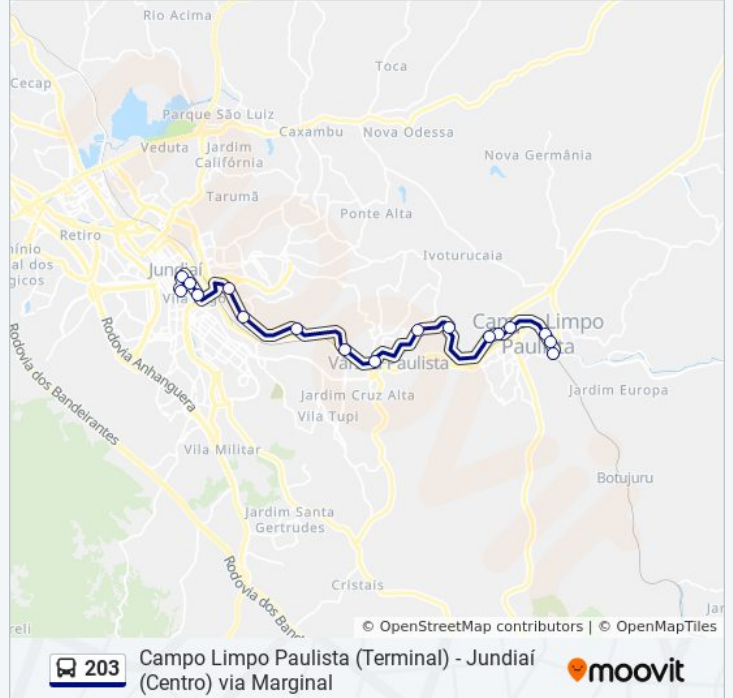

### Sentido: Jundiaí (Centro) Via Marginal

17 pontos

[VER OS HORÁRIOS DA LINHA](#)

- Terminal Campo Limpo Paulista
- Avenida João Amato - Ginásio De Esportes
- Avenida João Amato, 292
- Avenida João Amato, 1911
- Avenida João Amato, 2250
- Avenida João Amato, 2560
- Avenida Marginal Do Rio Jundiaí, 2667-2717
- Avenida Antônio Frederico Ozanan, 1477
- Avenida Marginal Do Rio Jundiaí, 350
- Avenida Marginal Do Rio Jundiaí, 1154-1188
- Avenida Marginal Do Rio Jundiaí, 2960
- Avenida Antônio Frederico Ozanan, 1258
- Praça Jorge Murari
- Avenida Doutor Cavalcanti, 440 | Desembarque Intermunicipal
- Avenida Doutor Cavalcanti, 822
- Rua Doutor Torres Neves, 492
- Rua Major Sucupira, 327

### Horários da linha de ônibus 203

Tabela de horários sentido Jundiaí (Centro) Via Marginal

domingo	Fora de Operação
segunda-feira	04:10 - 22:10
terça-feira	04:10 - 22:10
quarta-feira	04:10 - 22:10
quinta-feira	04:10 - 22:10
sexta-feira	04:10 - 22:10
sábado	05:00 - 17:35

### Informações da linha de ônibus 203

**Sentido:** Jundiaí (Centro) Via Marginal

**Paradas:** 17

**Duração da viagem:** 26 min

**Resumo da linha:**

**Sentido: Jundiaí (Centro) Via Marginal [A] - Partida Do Term. Botujuru**