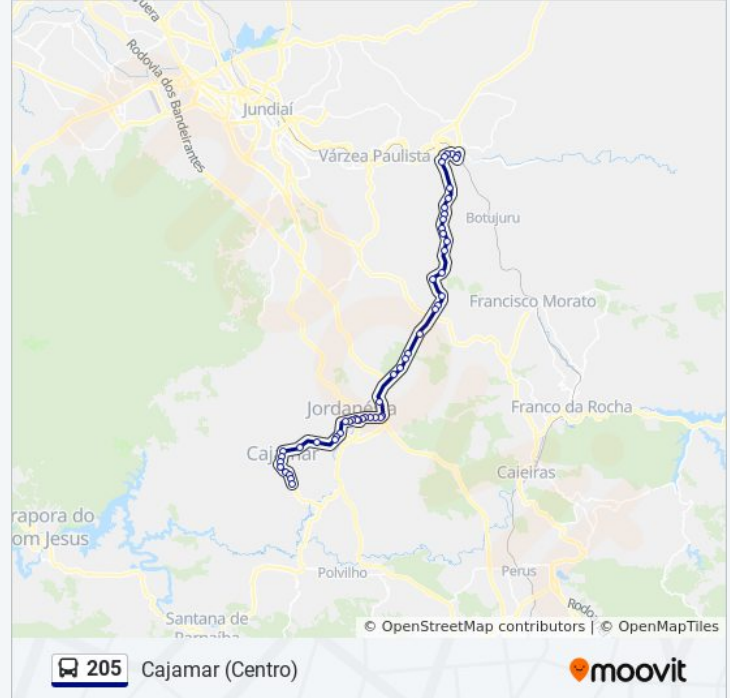

Avenida Vereador Joaquim Pereira Barbosa, 298

Avenida Antonio Cândido Machado, 800

Avenida Doutor Antônio João Abdala, 637

Avenida Doutor Antônio João Abdala, 1149b

Avenida Doutor Antonio João Abdalla, 3152

Avenida Doutor Antonio João Abdalla, 2221

Avenida Doutor Antônio João Abdala, 1333

Avenida Doutor Antonio João Abdalla, 591

Avenida Doutor Antonio João Abdalla, 2600

Avenida Doutor Antonio João Abdalla, 197

Rua Pedro Domingues, 212

Avenida Professor Valter Ribas De Andrade, 1000a

Avenida Professor Valter Ribas De Andrade, 1262

Avenida Professor Valter Ribas De Andrade, 295

Avenida Professor Valter Ribas De Andrade, 655

Sentido: Campo Limpo Paulista (Terminal)

52 pontos

[VER OS HORÁRIOS DA LINHA](#)

Avenida Professor Valter Ribas De Andrade, 655

Avenida Professor Valter Ribas De Andrade, 1114

Avenida Professor Valter Ribas De Andrade, 1262