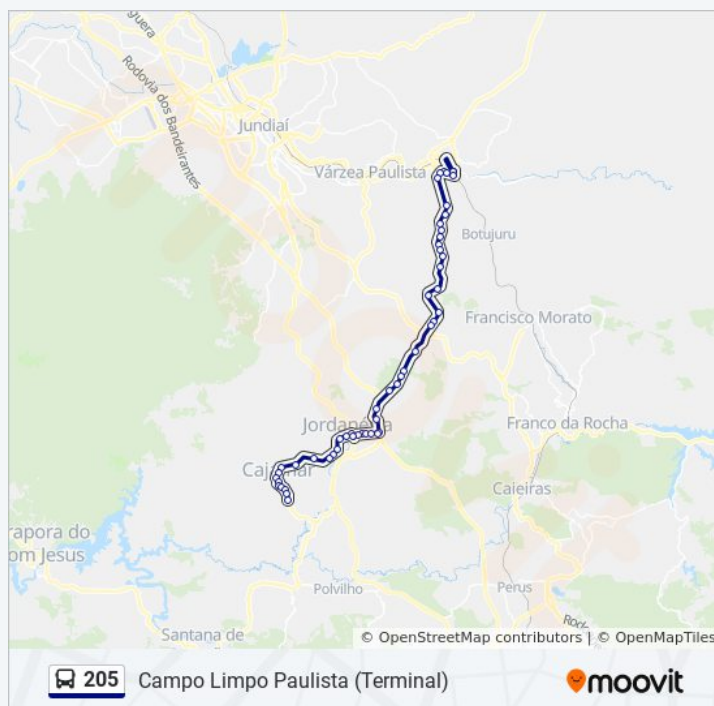

Rodovia Edgard Máximo Zambotto, 43520

Rodovia Edgard Máximo Zambotto, 1630

Rodovia Edgard Máximo Zambotto, 6430-6584

Horários da linha de ônibus 205

Tabela de horários sentido Campo Limpo Paulista (Terminal)

domingo	Fora de Operação
segunda-feira	05:50 - 17:10
terça-feira	05:50 - 17:10
quarta-feira	05:50 - 17:10
quinta-feira	05:50 - 17:10
sexta-feira	05:50 - 17:10
sábado	Fora de Operação

Informações da linha de ônibus 205

Sentido: Campo Limpo Paulista (Terminal)

Paradas: 52

Duração da viagem: 61 min

Resumo da linha:

Rodovia Edgard Máximo Zambotto, 6030-6200

Rodovia Edgard Máximo Zambotto, 4904-4964

Rodovia Edgard Máximo Zambotto, 3320