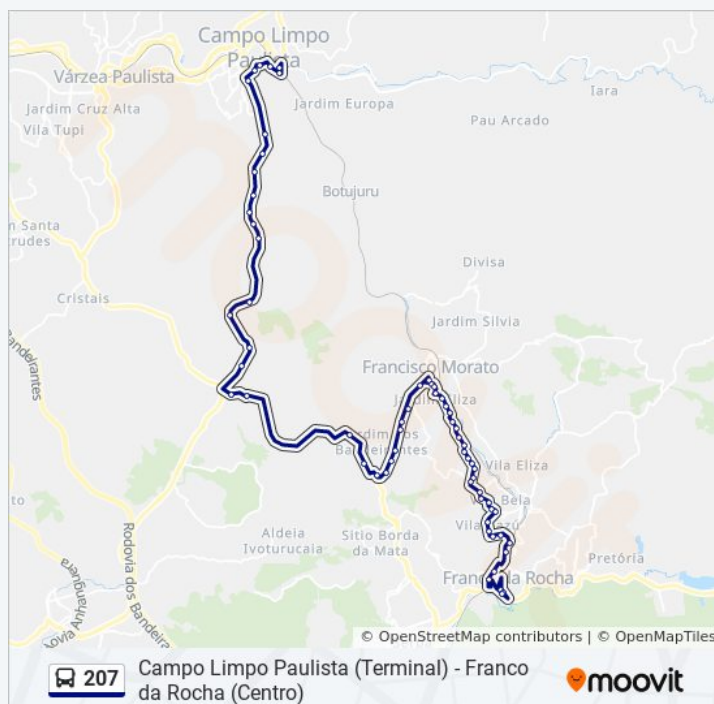

Rua Sem Denominacao, 36

Rodovia Manoel Silvério Pinto, 478-838

Rodovia Manoel Silvério Pinto, 1010-1154

Rodovia Manoel Silvério Pinto, 505-549

Horários da linha de ônibus 207

Tabela de horários sentido Franco Da Rocha (Centro)

domingo	Fora de Operação
segunda-feira	04:50 - 17:00
terça-feira	04:50 - 17:00
quarta-feira	04:50 - 17:00
quinta-feira	04:50 - 17:00
sexta-feira	04:50 - 17:00
sábado	Fora de Operação

Informações da linha de ônibus 207

Sentido: Franco Da Rocha (Centro)

Paradas: 62

Duração da viagem: 62 min

Resumo da linha:

Avenida Marginal, 381

Rodovia Manoel Silvério Pinto

Spa-042/332, 125

Rua Vereador Pedro Bueno De Oliveira