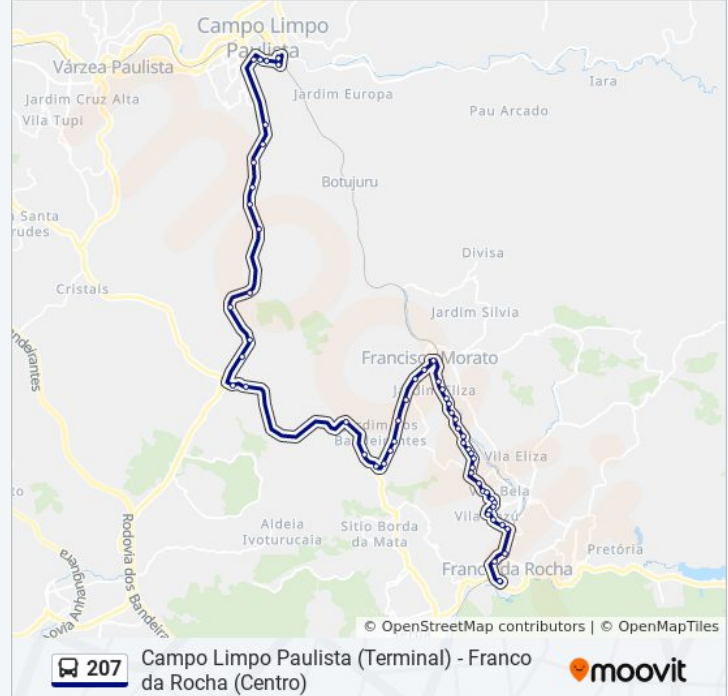

Rua Sem Denominacao, 268

Rodovia Tancredo Neves | Rua Dos Ipês

Rodovia Tancredo De Almeida Neves

Rodovia Tancredo Neves

Rodovia Presidente Tancredo De Almeida Neves,
8190

Rodovia Edgard Máximo Zambotto, 3024

Rodovia Edgard Máximo Zambotto, 2440-2522

Sp-354, 70

Sp-354, 50

Rodovia Edgard Máximo Zamboto, 5398-5470

Sp-354, 4714

Sp-354, 4300

Rua Palmeira Dos Índios, 521

Rua Palmeira Dos Índios, 33

Rua Alcino Delate, 112

Rua Júlio Prestes, 139

Rua Nossa Senhora Do Rosário, 327

Rua Nossa Senhora Do Rosário, 205

Rua Francisco Miguel, 452

Terminal Campo Limpo Paulista

Sentido: Franco Da Rocha (Centro)

62 pontos