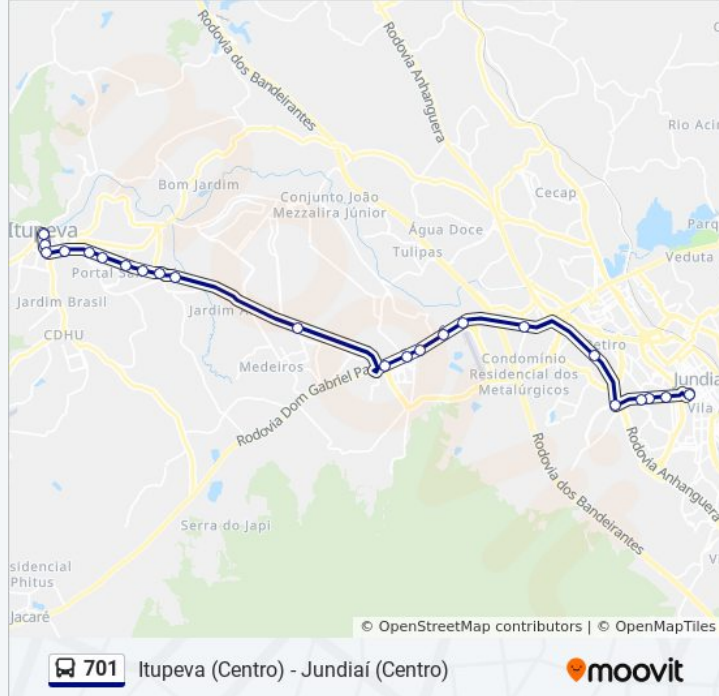

Rodovia Dom Gabriel, 63000 Oeste

Avenida Marginal, 65500 Oeste

Avenida Marginal, 66000 Oeste

Rodovia Vice-Prefeito Hermenegildo Tonoli,
1626-2100

Avenida José Alves De Oliveira, 300

Avenida José Alves De Oliveira, 100

Rodovia Vice Prefeito Hermenegildo Tonoli, 651

Rua Emancipadores Do Município | Avenida
Francisco Nakasato

Rua Emancipadores Do Município, 505

Horários da linha de ônibus 701

Tabela de horários sentido Itupeva (Centro)

Informações da linha de ônibus 701

Sentido: Jundiá (Centro)

Paradas: 23

Duração da viagem: 39 min

Resumo da linha:

Marginal Sul Da Rodovia Anhanguera

Complexo Viário Claudinê Barranqueiros B/C

Avenida Jundiáí, 1195

Avenida Jundiáí, 925

Avenida Jundiáí, 493

Rua Barão Do Triunfo, 291

Os horários e os mapas do itinerário da linha de ônibus 701 estão disponíveis, no formato PDF offline, no site: moovitapp.com. Use o [Moovit App](#) e viaje de transporte público por Jundiáí! Com o Moovit você poderá ver os horários em tempo real dos ônibus, trem e metrô, e receber direções passo a passo durante todo o percurso!