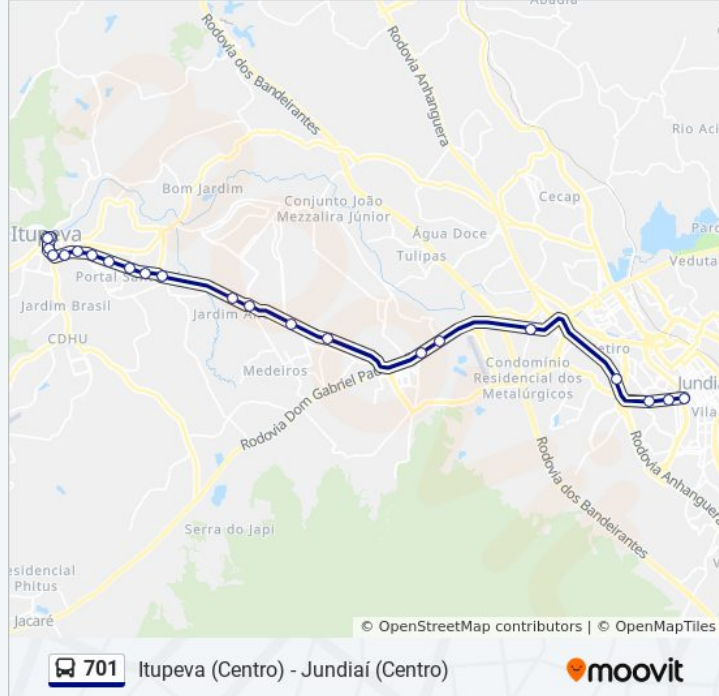

Rodovia Dom Gabriel, 63000 Oeste

Avenida Marginal, 65500 Oeste

Avenida Marginal, 66000 Oeste

Rodovia Vice-Prefeito Hermenegildo Tonoli,
1626-2100

Avenida José Alves De Oliveira, 300

Avenida José Alves De Oliveira, 100

Rodovia Vice Prefeito Hermenegildo Tonoli, 651

Rua Emancipadores Do Município | Avenida
Francisco Nakasato

Rua Emancipadores Do Município, 505

Horários da linha de ônibus 701

Tabela de horários sentido Itupeva (Centro)

Informações da linha de ônibus 701**Sentido:** Itupeva (Centro)**Paradas:** 22**Duração da viagem:** 40 min**Resumo da linha:**

Rua Emancipadores Do Município, 125

Avenida Brasil, 155

Avenida Emílio Chechinato, 3

Terminal Rodoviário De Itupeva

Sentido: Jundiá (Centro)

23 pontos

[VER OS HORÁRIOS DA LINHA](#)

Terminal Rodoviário De Itupeva

Avenida Brasil, 145

Avenida Brasil, 380

Praça Do Milênio C/B