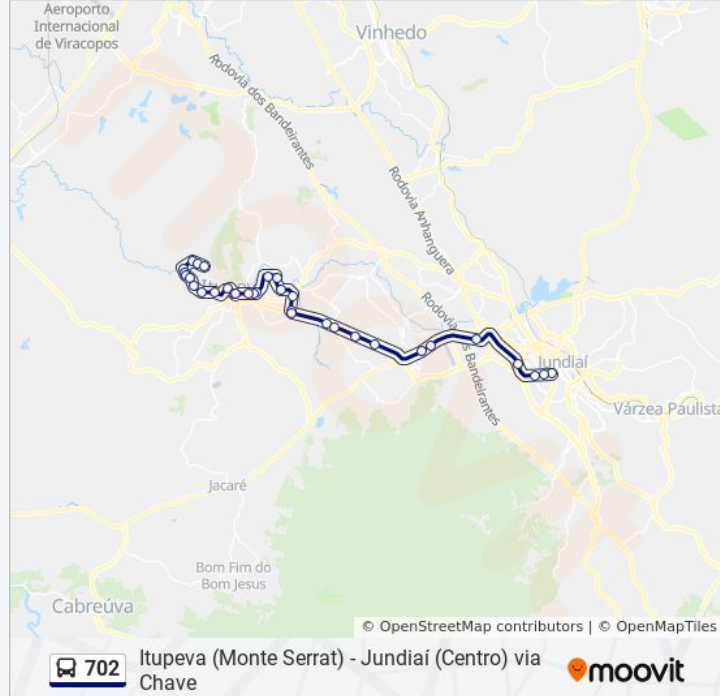

Avenida Marginal, 65500 Oeste

Avenida Marginal, 66000 Oeste

Rodovia Vice-Prefeito Hermenegildo Tonoli, 1626-2100

Avenida José Alves De Oliveira, 300

Avenida José Alves De Oliveira, 100

Rodovia Vice-Prefeito Hermenegildo Tonoli

Informações da linha de ônibus 702**Sentido:** Itupeva (Monte Serrat) Via Chave**Paradas:** 34**Duração da viagem:** 64 min**Resumo da linha:**

Avenida Emílio Chechinato, 789-809

Avenida Emilio Chechinato, 3

Terminal Rodoviário De Itupeva

Avenida Emílio Chechinato, 3

Avenida Nelson Gulla, 365

Avenida Nelson Gulla, 1448

Estrada Mun Iva_185, 2712

Avenida Nelson Gulla 2212

Avenida Nelson Gula

Avenida Nelson Gulla, 1458

Avenida Nelson Gulla, 3146

Rua Vicente Tonoli, 184-358

Rua Geraldo Ferraz, 62-98

Avenida Geraldo Ferraz, 449

Ponto Final Itupeva

Sentido: Jundiaí (Centro) Via Chave

37 pontos

[VER OS HORÁRIOS DA LINHA](#)