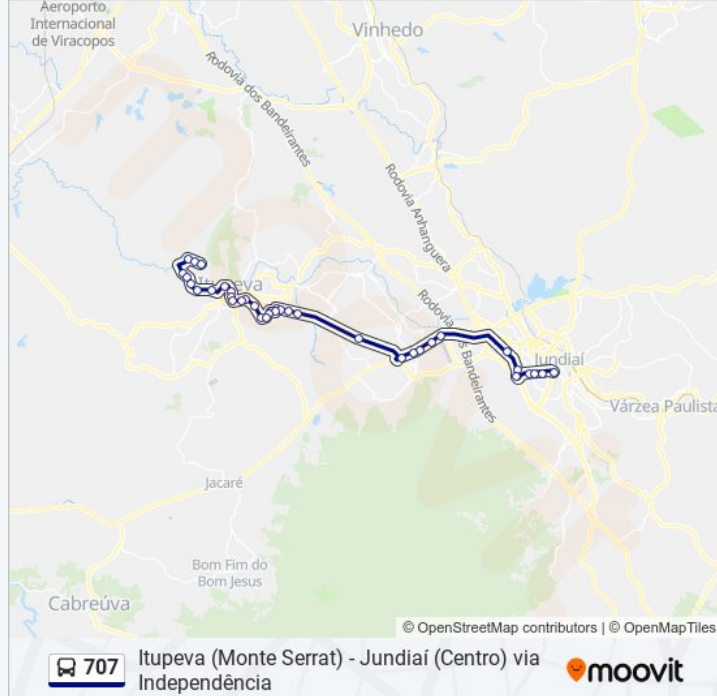

[VER OS HORÁRIOS DA LINHA](#)

Viaduto Engenheiro Romão Nasser | Intermunicipal

Avenida Jundiá 480

Avenida Jundiá, 1090

Avenida Profª Maria Do Carmo Guimarães Pellegrini, 2707

Rodovia Vice-Prefeito Hermenegildo Tonoli, 1626-2100

Rodovia Vice Prefeito Hermenegildo Tonoli, 900

Rodovia Vice Prefeito Hermenegildo Tonoli, 1250-1300

Rua Paschoal Poli, 228

Rua Benedito Zonho, 78-170

Rua Prefeito José Carlos, 5147

Rua Prefeito José Carlos, 553-659

Rodovia Dom Gabriel, 67000 Leste

Rodovia Dom Gabriel Paulino Bueno Couto, 7552-7838

Avenida Marginal, 66000 Leste

Avenida Marginal, 65100 Leste

Avenida Marginal, 64600 Leste

Rodovia Anhanguera (Retiro)

Rodovia Anhanguera | Viaduto Das Valquírias

Complexo Viário Claudinê Barranqueiros B/C

Avenida Jundiaí, 1195

Avenida Jundiaí, 925

Avenida Jundiaí, 493

Rua Barão Do Triunfo, 291

Os horários e os mapas do itinerário da linha de ônibus 707 estão disponíveis, no formato PDF offline, no site: moovitapp.com. Use o [Moovit App](#) e viaje de transporte público por Jundiaí! Com o Moovit você poderá ver os horários em tempo real dos ônibus, trem e metrô, e receber direções passo a passo durante todo o percurso!