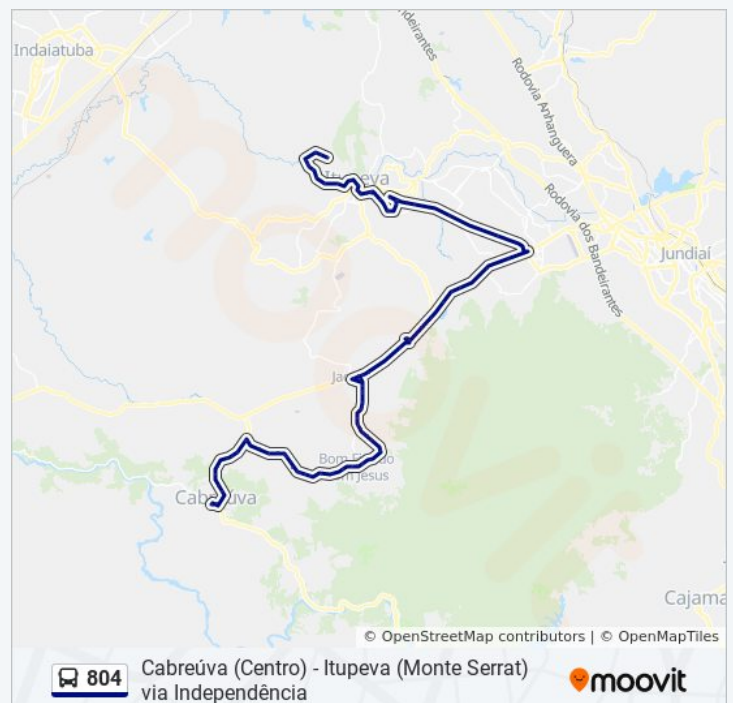

Estrada Prefeito João Zachi, 3485

Estrada Prefeito João Zachi, 3700

Estrada Prefeito João Zachi, 3930

Estrada Prefeito João Zachi, 4157

Estrada Prefeito João Zachi, 4864

Estrada Prefeito João Zachi, 5521

Estrada Prefeito João Zachi, 6117

Estrada Prefeito João Zachi, 6699

Rua Domingos Malvezi, 100

Horários da linha de ônibus 804

Tabela de horários sentido Itupeva (Monte Serrat) Via Independência

| | |
|---------------|------------------|
| domingo | Fora de Operação |
| segunda-feira | 05:20 |
| terça-feira | 05:20 |
| quarta-feira | 05:20 |
| quinta-feira | 05:20 |
| sexta-feira | 05:20 |
| sábado | Fora de Operação |

Informações da linha de ônibus 804**Sentido:** Itupeva (Monte Serrat) Via Independência**Paradas:** 86**Duração da viagem:** 96 min**Resumo da linha:**

Rua Fidélis José De Oliveira, 300

Estrada Do Cucuru, 635