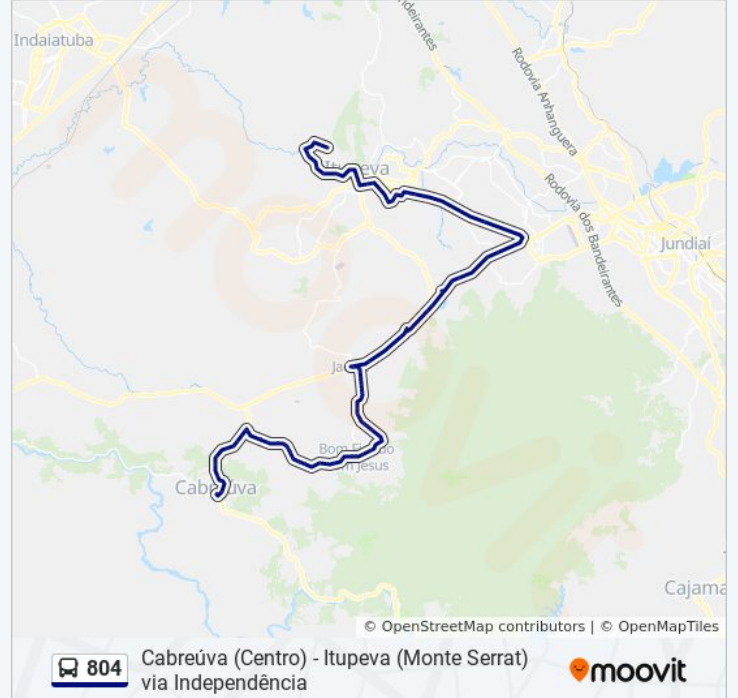

Rodovia Dom Gabriel Paulino Bueno Couto |
Royal Fish

Knorr-Bremse

Rodovia Dom Gabriel Paulino Bueno Couto, 3461

Rodovia Dom Gabriel Paulino Bueno Couto, 145

Avenida Alberto Peratello, 747

Avenida São Paulo, 750

Rua Maranhão, 100

Rua Maranhão, 213

Rua Maranhão, 439

Rua Maranhão, 571

Rua Maranhão, 319

Rua Maranhão, 1

Rua Vereador João Pedro Da Silva, 284

Avenida Vereador José Donato, 353

Avenida Vereador José Donato, 2596

Avenida Vereador José Donato, 1315

Avenida Vereador José Donato, 3180

Avenida Vereador José Donato, 2016

Avenida Vereador José Donato, 2180

Avenida Vereador José Donato, 2672

Avenida Vereador José Donato, 4791

Estrada Do Cucuru, 652

Rua Fidélis José De Oliveira, 323

Rua Domingos Malvezi, 100

Estrada Prefeito João Zachi, 6726

Estrada Prefeito João Zachi, 6118

Estrada Prefeito João Zachi, 5562