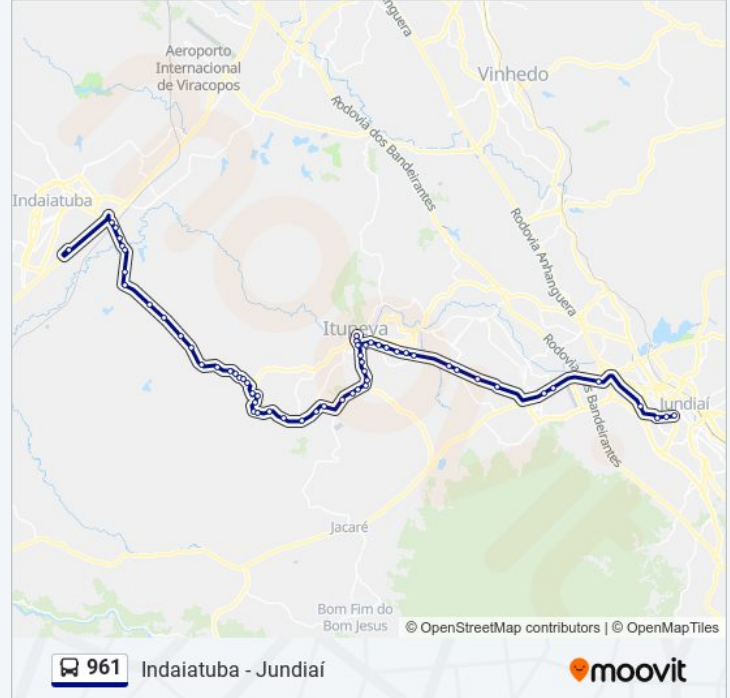

Rua Emancipadores Do Município, 125

Avenida Brasil, 155

Terminal Rodoviário De Itupeva

Avenida Brasil, 145

Avenida Brasil, 380

Avenida Brasil, 1010

Avenida Brasil, 1298-1354

Avenida Brasil, 572

Avenida Brasil, 2240

Estrada Mun Iva_030, 2590

Rodovia Mário Tonoli, 340

Estrada Mun Iva_030, 1211

Rodovia Mário Tonoli, 1150

Rodovia Mário Tonoli, 20

Estrada Iva 090, 552

Rua Jandira Cardoso Ferraz, 2386

Rodovia Mário Tonoli, 3923

Rua Arthur Sandaniel, 193

Rodovia Mário Tonoli, 715

Rodovia Mário Tonoli, 1042

Rodovia Mário Tonoli, 360

Rodovia Mário Tonoli, 2020

Rodovia Mário Tonoli, 2020

Rodovia Mário Tonoli, 50

Rodovia Mário Tonoli, S/Nº

Rua Salto, 261

Estrada Municipal José Boldrini, 11290

Estrada Municipal José Boldrini, S/Nº

Estrada Municipal José Boldrini, S/Nº

Estrada Municipal José Boldrini, S/Nº

Estrada Municipal José Boldrini, S/Nº

Estrada Municipal José Boldrini, 6650

Estrada Municipal José Boldrini, S/Nº

961 Indaiatuba - Jundiaí