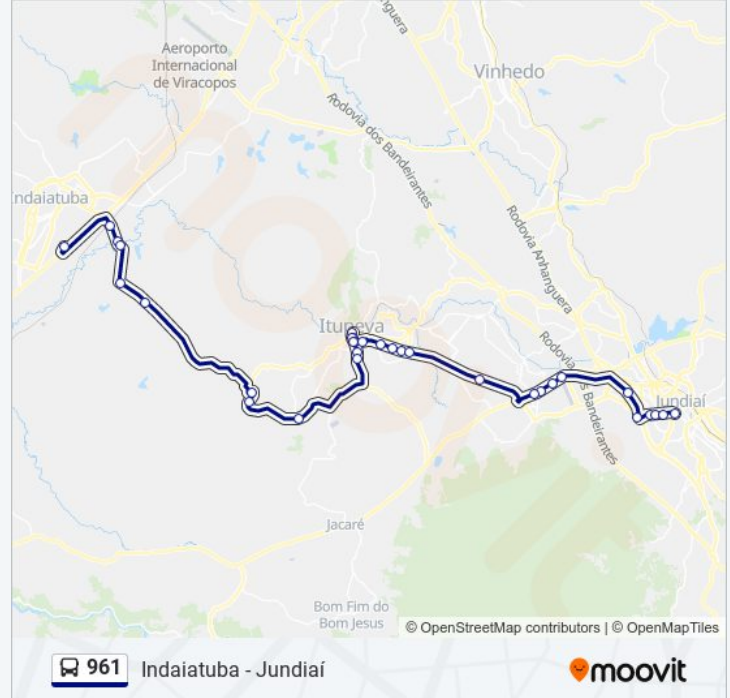

Rodovia Dom Gabriel, 63000 Oeste

Avenida Marginal, 65500 Oeste

Avenida Marginal, 66000 Oeste

Rodovia Vice-Prefeito Hermenegildo Tonoli, 1626-2100

Avenida José Alves De Oliveira, 300

Avenida José Alves De Oliveira, 100

Rodovia Vice Prefeito Hermenegildo Tonoli, 651

Rua Emancipadores Do Município | Avenida Francisco Nakasato

Rua Emancipadores Do Município, 505

Horários da linha de ônibus 961

Tabela de horários sentido Indaiatuba (Rodoviária)

Rodovia Vice Prefeito Hemenegildo Tonoli 1250-1300

Rua Lino Peixoto Amorim, 152

Rodovia Vice-Prefeito Hemenegildo Tonoli, 2561-2717

Rodovia Dom Gabriel Paulino Bueno Couto, 7552-7838

Avenida Marginal, 66000 Leste

Avenida Marginal, 65100 Leste

Avenida Marginal, 64600 Leste

Rodovia Anhanguera (Retiro)

Complexo Viário Claudinê Barranqueiros B/C

Avenida Jundiaí, 1195

Avenida Jundiaí, 925

Avenida Jundiaí, 493

Rua Barão Do Triunfo, 291