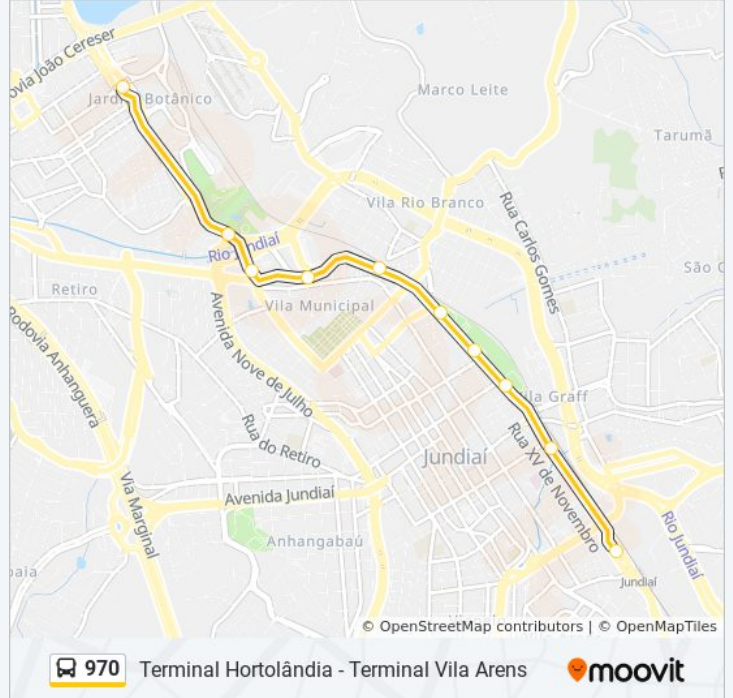

Sentido: Term. Vila Arens Via Ferroviários

9 pontos

[VER OS HORÁRIOS DA LINHA](#)

Terminal Hortolândia

Avenida Antônio Frederico Ozanan, S/Nº

Avenida Antônio Segre, 79

Avenida União Dos Ferrovários, 2701

Avenida União Dos Ferrovários, 2223

Avenida União Dos Ferrovários, 1811

Avenida União Dos Ferrovários, 1423

Avenida União Dos Ferrovários, 2490

Terminal Vila Arens

Horários da linha de ônibus 970

Tabela de horários sentido Term. Vila Arens Via Ferroviários

Domingo	Fora de Operação
Segunda-feira	05:26 - 17:08
Terça-feira	05:26 - 17:08
Quarta-feira	05:26 - 17:08
Quinta-feira	05:26 - 17:08
Sexta-feira	05:26 - 17:08
Sábado	Fora de Operação

Informações da linha de ônibus 970

Sentido: Term. Vila Arens Via Ferroviários

Paradas: 9

Duração da viagem: 14 min

Resumo da linha: