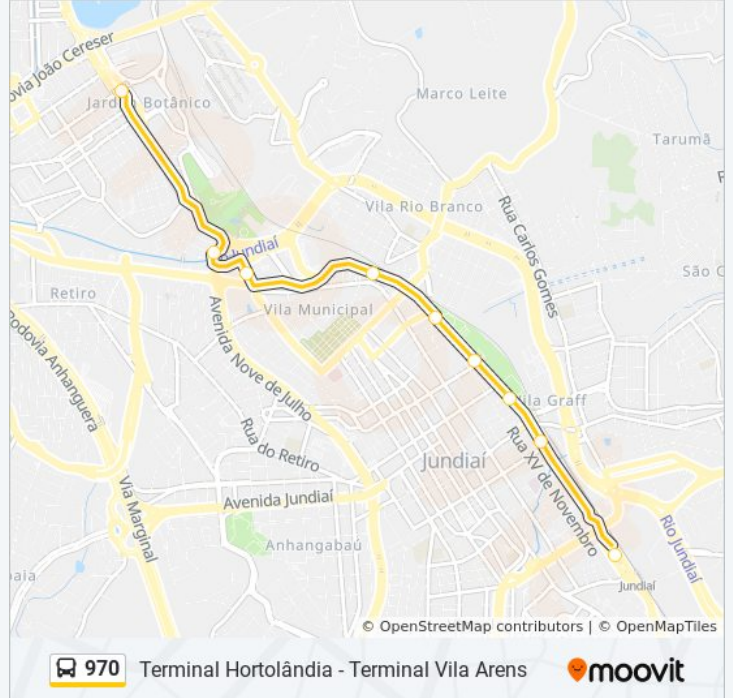

[VER OS HORÁRIOS DA LINHA](#)

Terminal Vila Arens

Avenida União Dos Ferroviários, 3840

Avenida União Dos Ferroviários, 1600

Avenida União Dos Ferroviários, 1780

Avenida União Dos Ferroviários, 2222

Avenida União Dos Ferroviários, 2700

Terminal Hortolândia

Avenida Antônio Frederico Ozanan, S/Nº

Avenida Antônio Segre, 79

Avenida União Dos Ferrovários, 2701

Avenida União Dos Ferrovários, 2223

Avenida União Dos Ferrovários, 1811

Avenida União Dos Ferrovários, 1423

Avenida União Dos Ferrovários, 2490

Terminal Vila Arens

Horários da linha de ônibus 970

Tabela de horários sentido Term. Vila Arens Via Ferroviários

Domingo	Fora de Operação
Segunda-feira	05:26 - 17:08
Terça-feira	05:26 - 17:08
Quarta-feira	05:26 - 17:08
Quinta-feira	05:26 - 17:08
Sexta-feira	05:26 - 17:08
Sábado	Fora de Operação

Informações da linha de ônibus 970

Sentido: Term. Vila Arens Via Ferroviários

Paradas: 9

Duração da viagem: 14 min

Resumo da linha:

Os horários e os mapas do itinerário da linha de ônibus 970 estão disponíveis, no formato PDF offline, no site: moovitapp.com. Use o [Moovit App](#) e viaje de transporte público por Jundiaí! Com o Moovit você poderá ver os horários em tempo real dos ônibus, trem e metrô, e receber direções passo a passo durante todo o percurso!