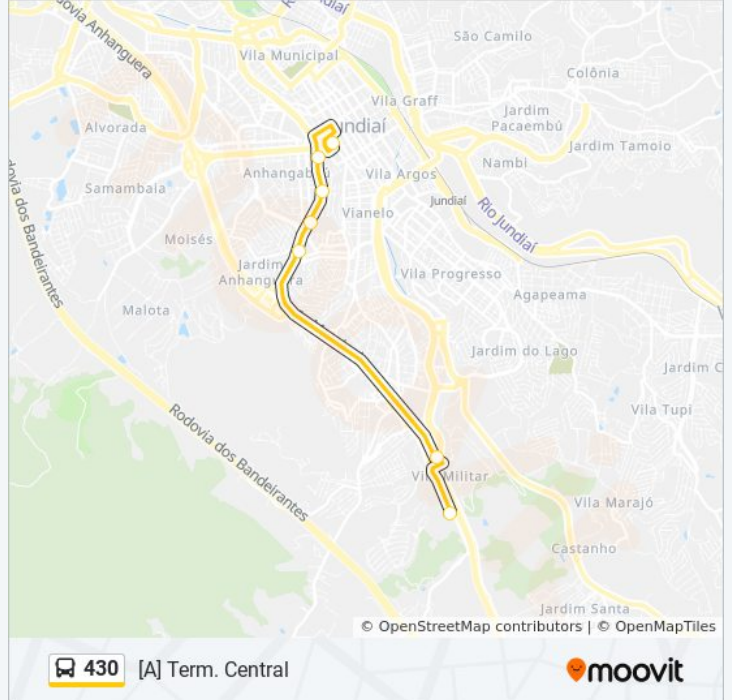

Sentido: [B] Term. Central Via Term. Rami

10 pontos

[VER OS HORÁRIOS DA LINHA](#)

Escola Técnica Estadual Vasco Antônio Venchiarutti

Avenida Marginal, 53500 Norte

Terminal Rami

Rua Alberto Langue, 320

Rua Odila Azalim, 468

Avenida Nove De Julho, 3243

Avenida Nove De Julho, 3333

Avenida Nove De Julho, 2571

Avenida Nove De Julho, 2121

Terminal Central

Horários da linha de ônibus 430

Tabela de horários sentido [B] Term. Central Via Term. Rami

Domingo	Fora de Operação
Segunda-feira	18:20 - 22:55
Terça-feira	18:20 - 22:55
Quarta-feira	18:20 - 22:55
Quinta-feira	18:20 - 22:55
Sexta-feira	18:20 - 22:55
Sábado	Fora de Operação

Informações da linha de ônibus 430

Sentido: [B] Term. Central Via Term. Rami

Paradas: 10

Duração da viagem: 19 min

Resumo da linha: