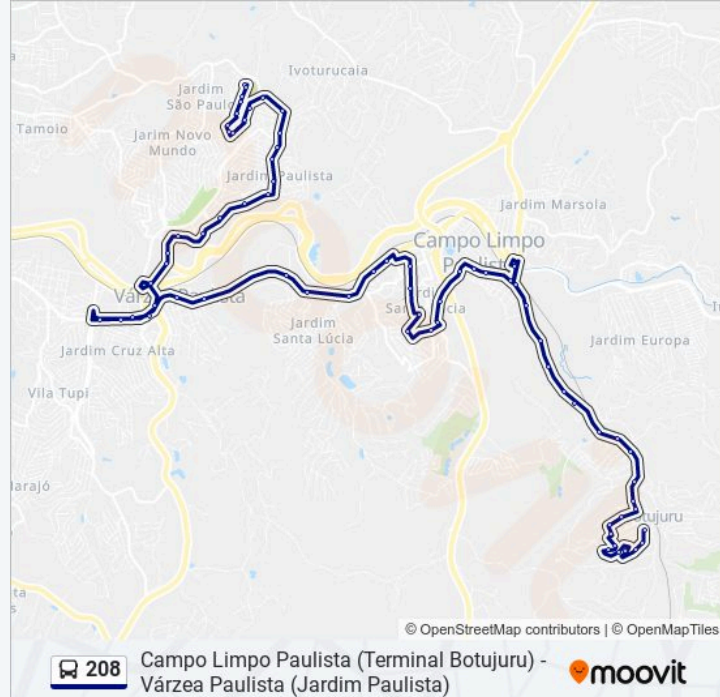

Rua Nossa Senhora Do Rosário, 327

Rua Nossa Senhora Do Rosário, 205

Rua Francisco Miguel, 452

Avenida Alfried Krupp, 1323-1373

Travessa Gonçalo Antônio De Lima, 58

Rua Aníbal Lopes Da Fonseca, 110

Rua Aníbal Lopes Da Fonseca, 246-956

Rua Aníbal Lopes Da Fonseca, 100-1350

Rua Aníbal Lopes Da Fonseca, 1524-1630

Rua Aníbal Lopes Da Fonseca, 1780

Estrada Faustino Bizeto, 62-130

Estrada Faustino Bizeto, 346-562

Estrada Faustino Bizeto, 564-812

Estrada Faustino Bizeto, 1050-1210

Estrada Faustino Bizeto, 1212-1350

Rua Bela Vista, 2-130

Rua São Paulo, 2-106

Rua São Paulo, 140-216

Rua Quatro De Novembro, 38-128

Rua Vanderlei, 242-374

Rua Vanderlei, 376-526

Rua Aníbal Lopes Da Fonseca, 1794

Rua Aníbal Lopes Da Fonseca, 1523-1629

Rua Aníbal Lopes Da Fonseca, 957-1349

Horários da linha de ônibus 208

Tabela de horários sentido Várzea Paulista (Jd. Paulista)

domingo	Fora de Operação
segunda-feira	04:50 - 17:00
terça-feira	04:50 - 17:00
quarta-feira	04:50 - 17:00
quinta-feira	04:50 - 17:00
sexta-feira	04:50 - 17:00
sábado	Fora de Operação