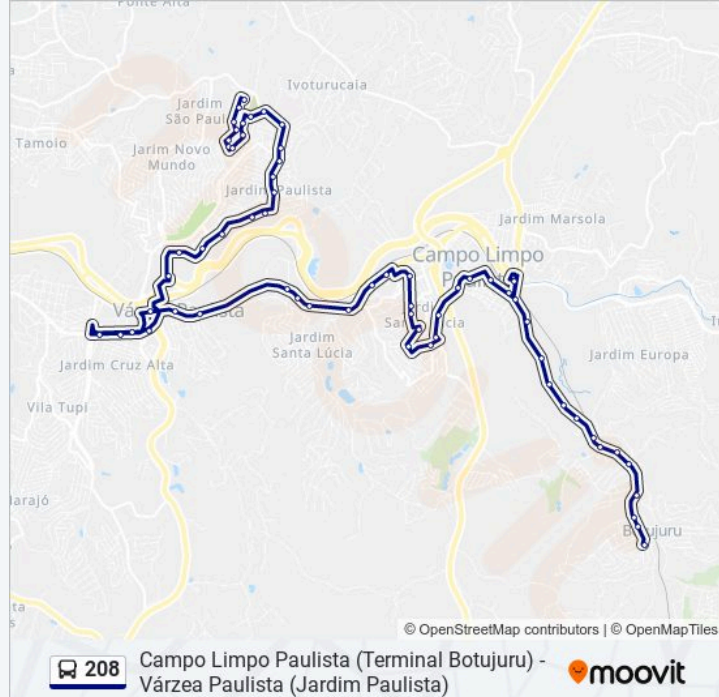

Rua Aníbal Lopes Da Fonseca, 1794

Rua Aníbal Lopes Da Fonseca, 1523-1629

Rua Aníbal Lopes Da Fonseca, 957-1349

Horários da linha de ônibus 208

Tabela de horários sentido Várzea Paulista (Jd. Paulista)

domingo	Fora de Operação
segunda-feira	04:50 - 17:00
terça-feira	04:50 - 17:00
quarta-feira	04:50 - 17:00
quinta-feira	04:50 - 17:00
sexta-feira	04:50 - 17:00
sábado	Fora de Operação

Informações da linha de ônibus 208

Sentido: Várzea Paulista (Jd. Paulista)

Paradas: 62

Duração da viagem: 49 min

Resumo da linha:

Rua Aníbal Lopes Da Fonseca, 251

Rua Aníbal Lopes Da Fonseca, 110

Rua Aníbal Lopes Da Fonseca, 565-601

Avenida Fernão Dias Paes Leme, 1045

Avenida Fernão Dias Paes Leme, 757

Avenida Fernão Dias Paes Leme, 361

Avenida Pacaembu, 78

Avenida Pacaembu, 760

Avenida Pacaembu, 1103

Avenida Pacaembu, 1450

Avenida Pacaembu, 2080

Avenida Pacaembu, 2234

Avenida Pacaembu, 2672-2738

Avenida Pacaembu, 2960

Avenida Pacaembu, 3110

Avenida Pacaembu, 3164

Avenida Doutor Walter Gossner, 6025

Avenida Doutor Walter Gossner, 5425

Rua Itapeva, 80