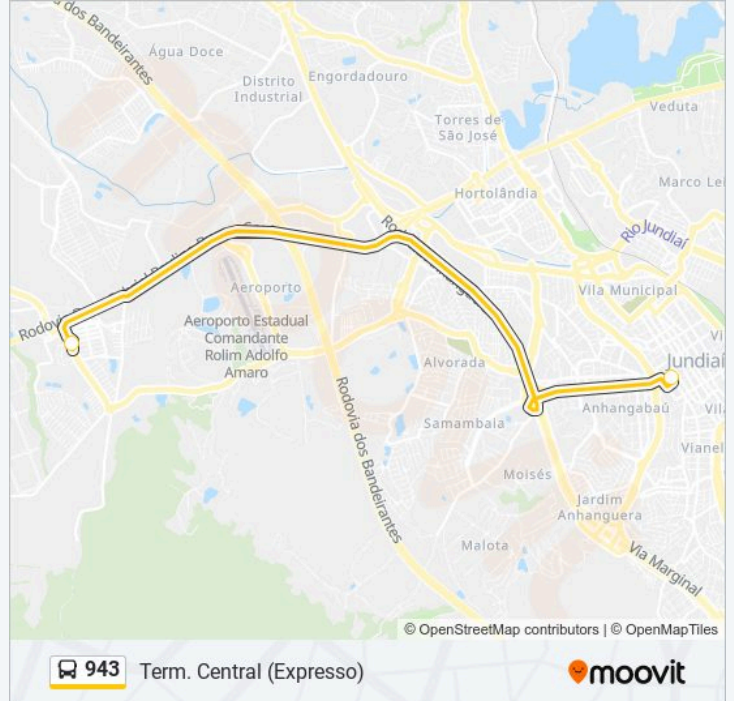

 943

Term. Central (Expresso)

Use O App

A linha de ônibus 943 | (Term. Central (Expresso)) tem 2 itinerários.

(1) Term. Central (Expresso): 05:08 - 18:50(2) Term. Eloy Chaves (Expresso): 05:08 - 19:20

Use o aplicativo do Moovit para encontrar a estação de ônibus da linha 943 mais perto de você e descubra quando chegará a próxima linha de ônibus 943.

**Sentido: Term. Central (Expresso)**

2 pontos

[VER OS HORÁRIOS DA LINHA](#)

Terminal Eloy Chaves

Terminal Central

**Horários da linha de ônibus 943**

Tabela de horários sentido Term. Central (Expresso)

domingo	Fora de Operação
segunda-feira	05:08 - 18:50
terça-feira	05:08 - 18:50
quarta-feira	05:08 - 18:50
quinta-feira	05:08 - 18:50
sexta-feira	05:08 - 18:50
sábado	05:30 - 15:00

**Informações da linha de ônibus 943****Sentido:** Term. Central (Expresso)**Paradas:** 2**Duração da viagem:** 18 min**Resumo da linha:**

### Sentido: Term. Eloy Chaves (Expresso)

2 pontos

[VER OS HORÁRIOS DA LINHA](#)

Terminal Central

Terminal Eloy Chaves