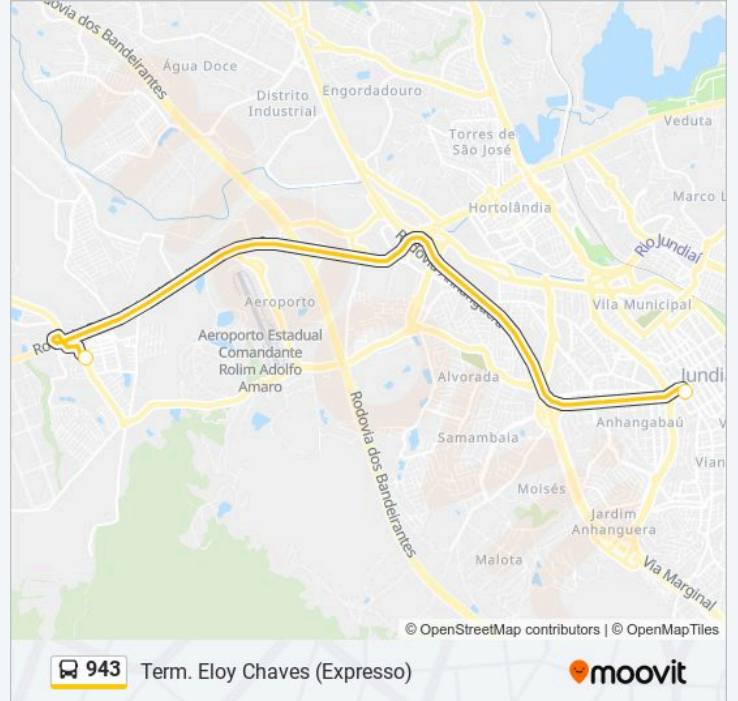

### Sentido: Term. Eloy Chaves (Expresso)

2 pontos

[VER OS HORÁRIOS DA LINHA](#)

Terminal Central

Terminal Eloy Chaves

### Horários da linha de ônibus 943

Tabela de horários sentido Term. Eloy Chaves (Expresso)

domingo	Fora de Operação
segunda-feira	05:08 - 19:20
terça-feira	05:08 - 19:20
quarta-feira	05:08 - 19:20
quinta-feira	05:08 - 19:20
sexta-feira	05:08 - 19:20
sábado	05:50 - 15:20

### Informações da linha de ônibus 943

**Sentido:** Term. Eloy Chaves (Expresso)

**Paradas:** 2

**Duração da viagem:** 17 min

**Resumo da linha:**

Os horários e os mapas do itinerário da linha de ônibus 943 estão disponíveis, no formato PDF offline, no site: [moovitapp.com](https://moovitapp.com). Use o Moovit App e viaje de transporte público por Jundiaí! Com o Moovit você poderá ver os horários em tempo real dos ônibus, trem e metrô, e receber direções passo a passo durante todo o percurso!