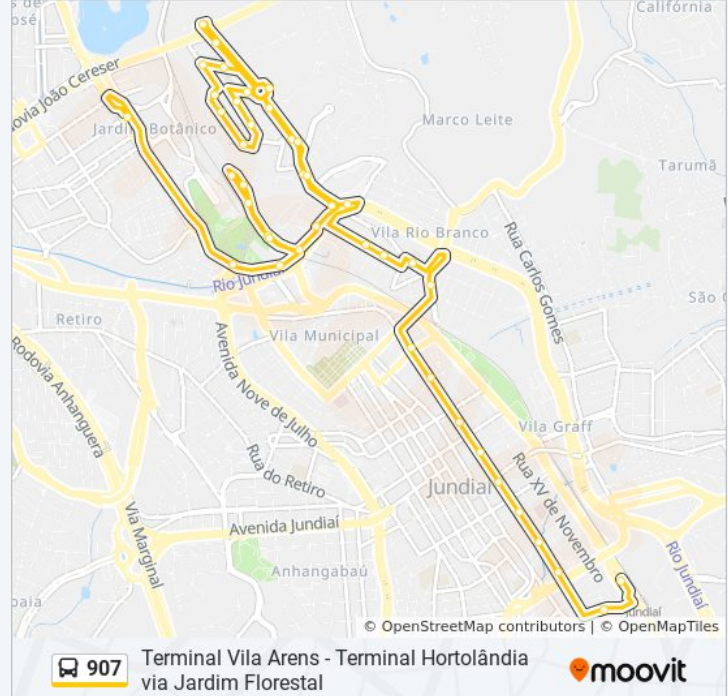

[VER OS HORÁRIOS DA LINHA](#)

Terminal Vila Arens

Rua Barão Do Rio Branco, 240

Avenida Doutor Cavalcanti, 358

Avenida Doutor Cavalcanti, 562

Avenida Doutor Cavalcanti, 822

Avenida Doutor Cavalcanti, 1072

Rua Marechal Deodoro Da Fonseca, 204

Rua Marechal Deodoro Da Fonseca, 450

Rua Marechal Deodoro Da Fonseca, 814

Rua Dos Bandeirantes, 28

Avenida Itatiba, 260

Rua Tiradentes, 110

Rua Dário Murari, 290

Rua Dário Murari, 418

Avenida Antônio Frederico Ozanam, 6000

Rua Marechal Deodoro Da Fonseca, 204

Rua Marechal Deodoro Da Fonseca, 450

Rua Marechal Deodoro Da Fonseca, 814

Rua Dos Bandeirantes, 28

Avenida Itatiba, 260

Rua Tiradentes, 110

Rua Dário Murari, 290

Rua Dário Murari, 418

Rua Da Conquista, 816

Rua Sebastião De Oliveira Queiroz, 217

Rua José Carlos Tomé, 217

Avenida Antônio Frederico Ozanam, 6600

Rodovia Geraldo Dias, 66000

Terminal Hortolândia | Plataforma A5

Os horários e os mapas do itinerário da linha de ônibus 907 estão disponíveis, no formato PDF offline, no site: moovitapp.com. Use o Moovit App e viaje de transporte público por Jundiaí! Com o Moovit você poderá ver os horários em tempo real dos ônibus, trem e metrô, e receber direções passo a passo durante todo o percurso!