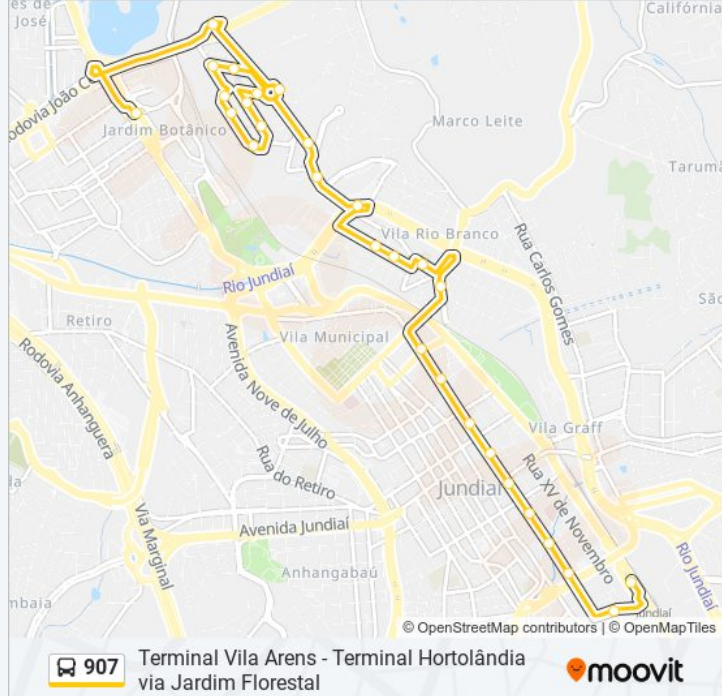

[VER OS HORÁRIOS DA LINHA](#)

Terminal Vila Arens

Rua Barão Do Rio Branco, 240

Avenida Doutor Cavalcanti, 358

Avenida Doutor Cavalcanti, 562

Avenida Doutor Cavalcanti, 822

Avenida Doutor Cavalcanti, 1072

Rua Marechal Deodoro Da Fonseca, 204

Rua Marechal Deodoro Da Fonseca, 450

Rua Marechal Deodoro Da Fonseca, 814

Rua Dos Bandeirantes, 28

Avenida Itatiba, 260

Rua Tiradentes, 110

Rua Dário Murari, 290

Rua Dário Murari, 418

Avenida Antônio Frederico Ozanam, 6000

Sentido: [A] Term. Hortolândia Via Jd. Florestal

Paradas: 29

Duração da viagem: 27 min

Resumo da linha:

Rua Edison Silveira Swain, 161
Rua Agostinho Júlio Piacentini, 327
Rua Agostinho Júlio Piacentini, 101
Rua Coronel João Cordeiro, 41
Rua Salvador Vaccari, 440
Rua Ormezinda Lopes De Oliveira, 59
Rua Benvinda Del Nero, 10
Parque Mundo Das Crianças
Terminal Hortolândia | Plataforma A5

Sentido: [A] Term. Vila Arens Via Jd. Florestal

27 pontos

[VER OS HORÁRIOS DA LINHA](#)

Terminal Hortolândia
Alça De Acesso À Rodovia João Cereser
Avenida Alberto Rodrigues De Oliveira, 387
Rua Ormezinda Lopes De Oliveira, 60
Rua Ormezinda Lopes De Oliveira, 118
Rua Salvador Vaccari, 345
Rua Agostinho Júlio Piacentini, 96
Rua Agostinho Júlio Piacentini, 288
Rua Edilson Silveira Swain, 80
Rua Ítalo Primo Belini, 166
Rua João Micheletti, 111
Rua Tiradentes, 1635
Rua Tiradentes, 1301
Rua Tiradentes, 1121
Rua Tiradentes, 829
Praça Otto Schenkel
Rua Saldanha Marinho, 345
Rua Saldanha Marinho, 185