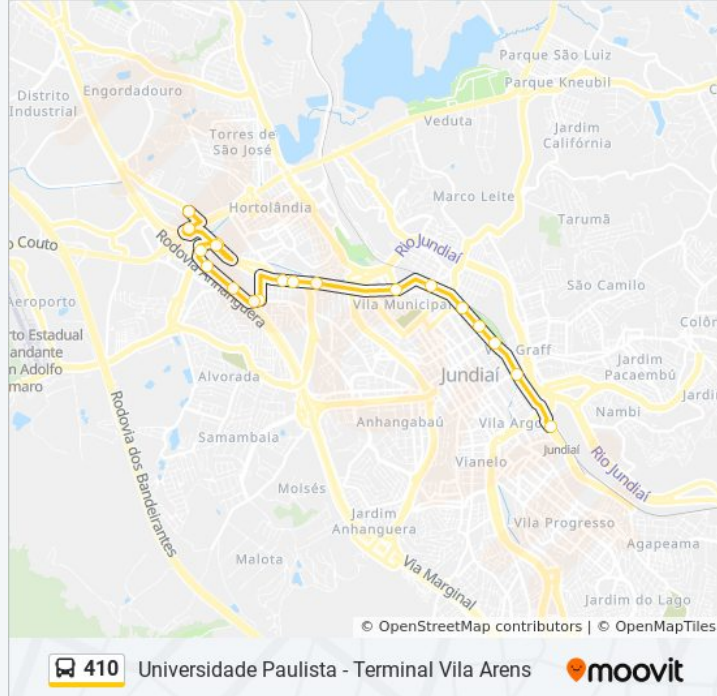

Avenida Profª Maria Do Carmo Guimarães Pellegrini, 800

Acesso À Avenida Prefeito Luís Latorre

Avenida Prefeito Luís Latorre, 5500

Avenida Prefeito Luís Latorre, 9450

Horários da linha de ônibus 410

Tabela de horários sentido [A] Universidade Paulista Via Ferroviários

Sentido: [A] Universidade Paulista Via Ferroviários

Paradas: 19

Duração da viagem: 21 min

Resumo da linha:

Avenida Armando Giassetti, 313

Avenida Antônio Frederico Ozanam, 9100

Sentido: [B] Term. Vila Arens Via Term. Central

25 pontos

[VER OS HORÁRIOS DA LINHA](#)

Avenida Antônio Frederico Ozanam, 9100

Avenida Antônio Frederico Ozanam, 9300

Avenida Antônio Frederico Ozanam, 9700

Avenida Armando Giassetti, 357

Avenida Prefeito Luís Latorre, 5500

Rua Da Saúde, 40

Rua Baronesa Do Japi, 18

Rua Baronesa Do Japi, 174

Terminal Central

Avenida Jundiáí 480

Avenida Jundiáí, 1090

Avenida Dona Manoela Lacerda De Vergueiro, 281

Avenida Dona Manoela Lacerda De Vergueiro, 481