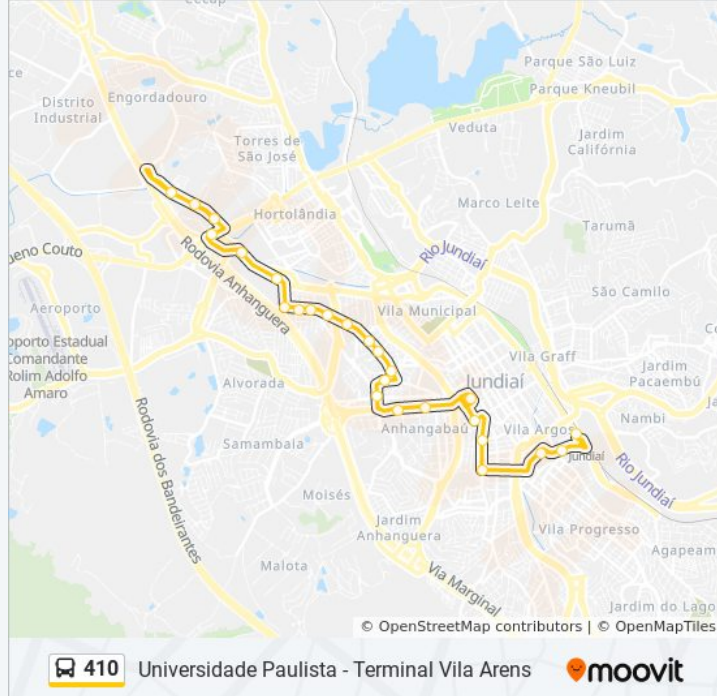

Avenida Profª Maria Do Carmo Guimarães Pellegrini, 800

Acesso À Avenida Prefeito Luís Latorre

Avenida Prefeito Luís Latorre, 5500

Avenida Prefeito Luís Latorre, 9450

Horários da linha de ônibus 410

Tabela de horários sentido [A] Universidade Paulista Via Ferroviários

Sentido: [B] Term. Vila Arens Via Term. Central

Paradas: 25

Duração da viagem: 20 min

Resumo da linha:

Avenida Jundiáí, 493

Terminal Central

Rua Petronilha Antunes, 113

Rua Bom Jesus De Pirapora, 228

Rua Bom Jesus De Pirapora, 630

Rua Moisés Abaid, 71

Rua Barão Do Rio Branco, 297

Terminal Vila Arens

Sentido: [B] Universidade Paulista Via Term. Central

21 pontos

[VER OS HORÁRIOS DA LINHA](#)

Terminal Vila Arens

Rua Da Saúde, 40

Rua Baronesa Do Japi, 18

Rua Baronesa Do Japi, 174

Terminal Central

Avenida Jundiáí 480

Avenida Jundiáí, 1090

Avenida Dona Manoela Lacerda De Vergueiro, 281

Avenida Dona Manoela Lacerda De Vergueiro, 481