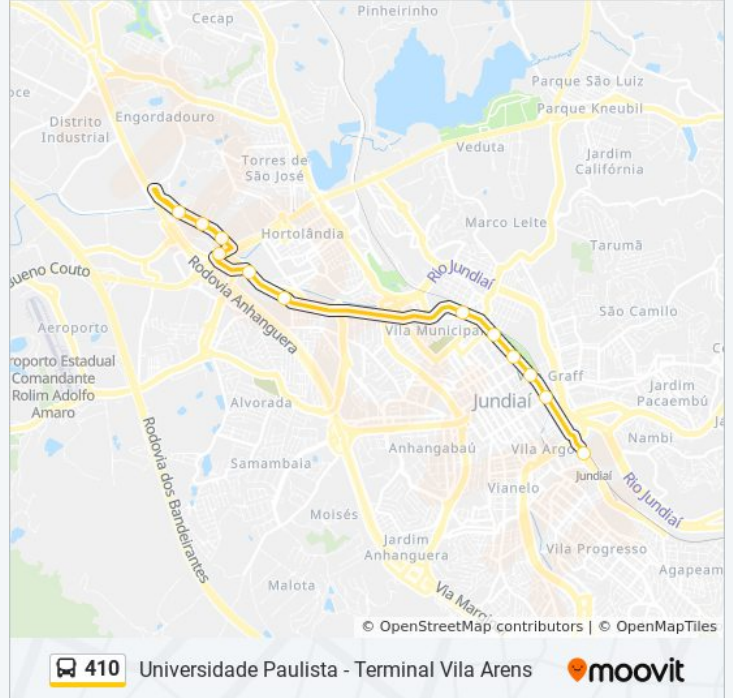

Sentido: [A] Universidade Paulista Via Ferroviários

19 pontos

[VER OS HORÁRIOS DA LINHA](#)

Terminal Vila Arens

Avenida União Dos Ferroviários, 3840

Avenida União Dos Ferroviários, 1600

Avenida União Dos Ferroviários, 1780

Avenida União Dos Ferroviários, 2222

Avenida União Dos Ferroviários, 2700

Avenida União Dos Ferroviários, 523

Avenida Prefeito Luís Latorre, 4200

Avenida Prefeito Luís Latorre, 4702

Avenida Prefeito Luís Latorre, 4875

Rua Aurora Germano De Lemos, 11

Rua Do Retiro, 3000

Avenida Profª Maria Do Carmo Guimarães Pellegrini, 256

Avenida Profª Maria Do Carmo Guimarães Pellegrini, 800

Acesso À Avenida Prefeito Luís Latorre

Avenida Prefeito Luís Latorre, 5500

Avenida Prefeito Luís Latorre, 9450

Horários da linha de ônibus 410

Tabela de horários sentido [A] Universidade Paulista Via Ferroviários

Domingo	Fora de Operação
Segunda-feira	18:45 - 19:05
Terça-feira	18:45 - 19:05
Quarta-feira	18:45 - 19:05
Quinta-feira	18:45 - 19:05
Sexta-feira	18:45 - 19:05
Sábado	Fora de Operação

Informações da linha de ônibus 410

Sentido: [A] Universidade Paulista Via Ferroviários

Paradas: 19

Duração da viagem: 21 min

Resumo da linha: