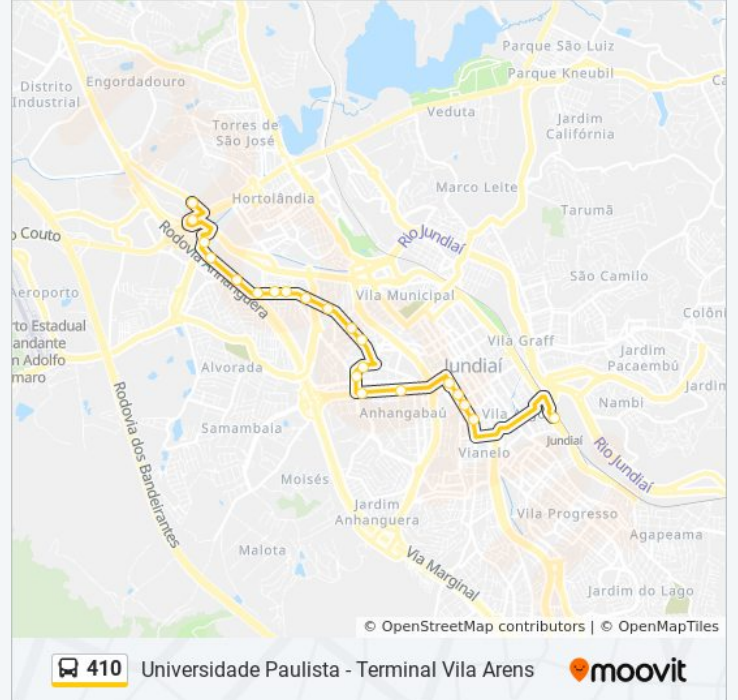

Avenida Profª Maria Do Carmo Guimarães Pellegrini, 800

Acesso À Avenida Prefeito Luís Latorre

Avenida Prefeito Luís Latorre, 5500

Avenida Prefeito Luís Latorre, 9450

Horários da linha de ônibus 410

Tabela de horários sentido [A] Universidade Paulista Via Ferroviários

Rua Da Saúde, 40

Rua Baronesa Do Japi, 18

Rua Baronesa Do Japi, 174

Terminal Central

Avenida Jundiáí 480

Avenida Jundiáí, 1090

Avenida Dona Manoela Lacerda De Vergueiro, 281

Avenida Dona Manoela Lacerda De Vergueiro, 481

Informações da linha de ônibus 410

Sentido: [B] Universidade Paulista Via Term. Central

Paradas: 21

Duração da viagem: 21 min

Resumo da linha:

Pellegrini, 256

Avenida Profª Maria Do Carmo Guimarães
Pellegrini, 800

Acesso À Avenida Prefeito Luís Latorre

Avenida Armando Giassetti, 313

Avenida Antônio Frederico Ozanam, 9100

Os horários e os mapas do itinerário da linha de ônibus 410 estão disponíveis, no formato PDF offline, no site: moovitapp.com. Use o [Moovit App](#) e viaje de transporte público por Jundiaí! Com o Moovit você poderá ver os horários em tempo real dos ônibus, trem e metrô, e receber direções passo a passo durante todo o percurso!