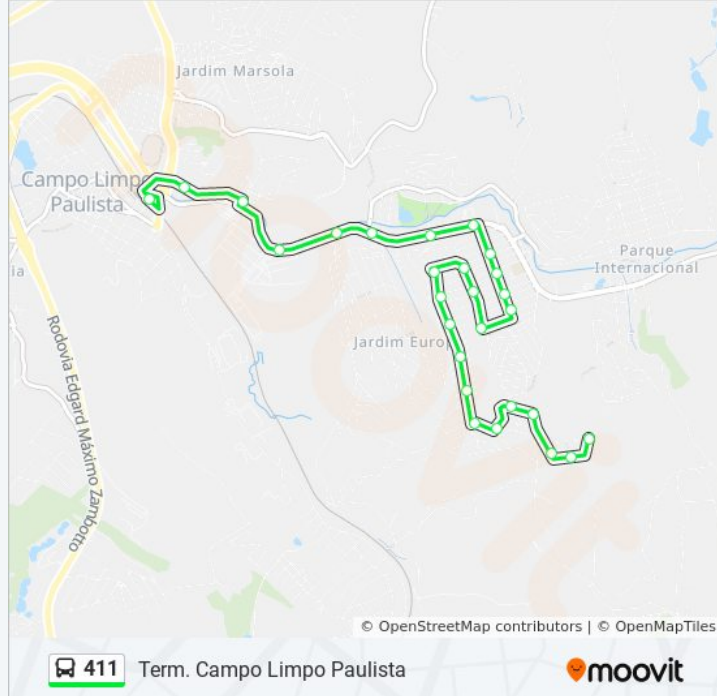

Estrada Bragantina, 685

Avenida Mitiharu Tanaka, 45

Avenida Mitiharu Tanaka, 164

Avenida Mitiharu Tanaka, 282

Avenida Mitiharu Tanaka, 209

Avenida Mitiharu Tanaka, 584

Rua Sebastião Batista De Oliveira, 384

Rua José Valter Pachêco, 372

Avenida Geraldo Silva, 243

Rua Fausto Betini, 33

Avenida Antônio Di Gióia, 470-480

Avenida Antônio Di Gióia, 714

Avenida Antônio Di Gióia, 888

Avenida Antônio Di Gióia, 1130

Rua Rio Camanducaia, 2624-2786

### Informações da linha de ônibus 411

**Sentido:** Term. Campo Limpo Paulista

**Paradas:** 27

**Duração da viagem:** 22 min

**Resumo da linha:**

Avenida Mitiharu Tanaka, 181

Estrada Bragantina, 5980

Estrada Bragantina, 711

Avenida Alfried Krupp, 273

Hospital De Clínicas B/C

Avenida Alfried Krupp, 1050

Rua Uruguai, 10

Avenida Dos Emancipadores, 110

Terminal Campo Limpo Paulista

Os horários e os mapas do itinerário da linha de ônibus 411 estão disponíveis, no formato PDF offline, no site: [moovitapp.com](https://moovitapp.com). Use o [Moovit App](#) e viaje de transporte público por Jundiaí! Com o Moovit você poderá ver os horários em tempo real dos ônibus, trem e metrô, e receber direções passo a passo durante todo o percurso!