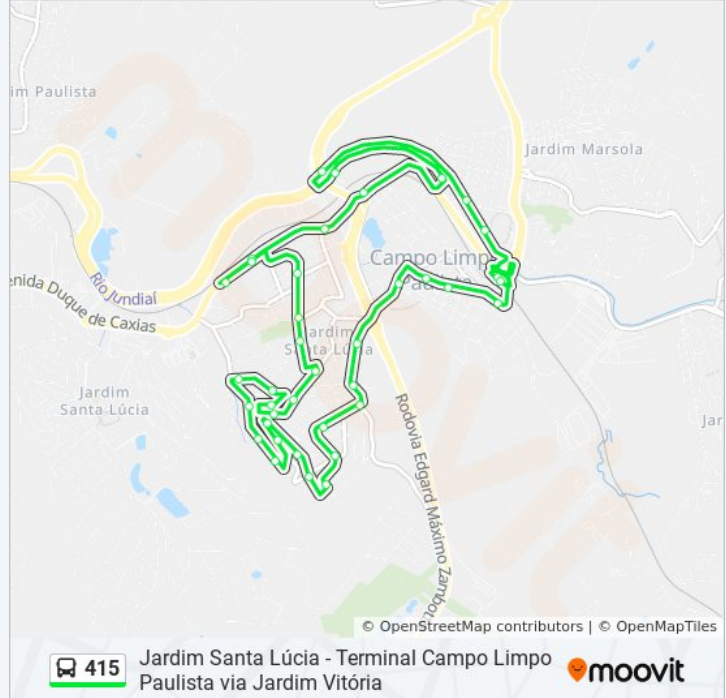

Rua Hilda Koeller Ramos, 241-323

Rua Hilda Koeller Ramos, 77

Rua Maria José Rodrigues, 1291

Rua Maria José Rodrigues, 95

Rua Júlio Prestes, 139

Rua Nossa Senhora Do Rosário, 327

Rua Nossa Senhora Do Rosário, 205

Rua Francisco Miguel, 452

Terminal Campo Limpo Paulista | Desembarque

Os horários e os mapas do itinerário da linha de ônibus 415 estão disponíveis, no formato PDF offline, no site: moovitapp.com. Use o [Moovit App](#) e viaje de transporte público por Jundiaí! Com o Moovit você poderá ver os horários em tempo real dos ônibus, trem e metrô, e receber direções passo a passo durante todo o percurso!