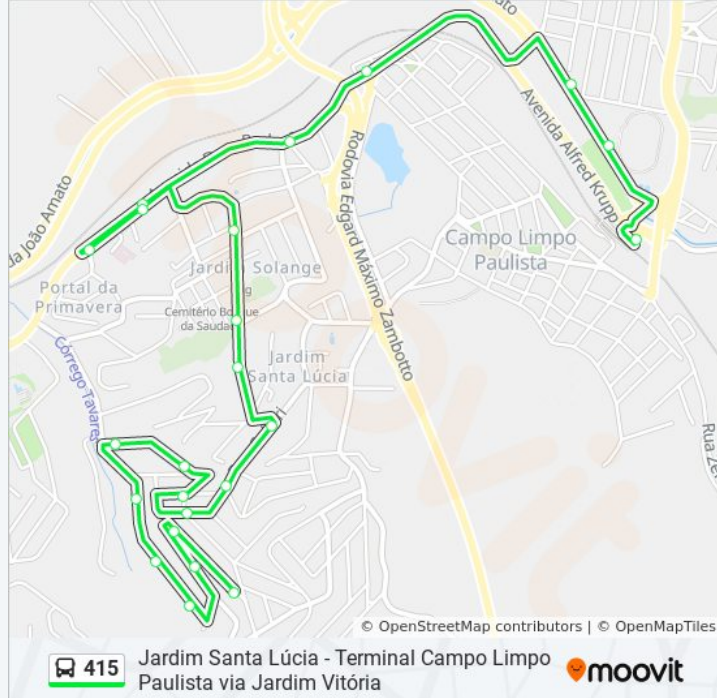

Terminal Campo Limpo Paulista
Avenida João Amato - Ginásio De Esportes
Avenida João Amato, 292
Avenida Alfried Krupp, 1148
Avenida Dom Pedro I, 302-630
Avenida Dom Pedro I, 1800
Avenida Dom Pedro I, 2054
Avenida Dom Pedro I, 827-1071
Avenida Da Saudade, 234
Avenida Da Saudade, 1-201
Rua Pintassilgo, 115
Rua Colibri, 100-198
Rua Colibri, 440
Rua José Bertine, 76
Rua Francisco Da Silva Pinto, 137
Rua Hajime Ogawa, 60
Rua Hajime Ogawa, 322
Rua Sebastião Queirós, 504
Rua Sebastião Queirós, 316
Rua Sebastião Queirós, 80

Informações da linha de ônibus 415**Sentido:** Jd. Sta. Lúcia Via Jd. Vitória**Paradas:** 23**Duração da viagem:** 18 min**Resumo da linha:**

Rua Gonçalo Silvério Da Rosa, 304

Rua Jaime Martineli, 356

Rua Jaime Martineli, 236-536

Sentido: Jd. Sta. Lúcia ⇄ Term. Campo Limpo Paulista Via Jd. Vitória

35 pontos

[VER OS HORÁRIOS DA LINHA](#)

Terminal Campo Limpo Paulista

Avenida João Amato - Ginásio De Esportes

Avenida João Amato, 292

Avenida Alfried Krupp, 1148

Avenida Dom Pedro I, 302-630

Avenida Dom Pedro I, 1800

Avenida Dom Pedro I, 2054

Avenida Dom Pedro I, 827-1071

Avenida Da Saudade, 234

Avenida Da Saudade, 1-201

Rua Pintassilgo, 115

Rua Colibri, 100-198