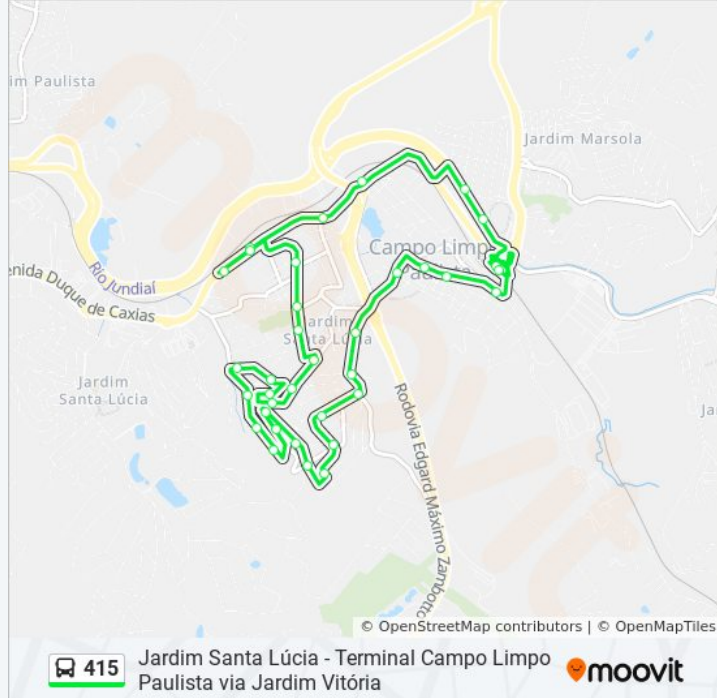

Sentido: Jd. Sta. Lúcia ⇄ Term. Campo Limpo Paulista Via Jd. Vitória

Paradas: 35

Duração da viagem: 28 min

Resumo da linha:

Rua Sebastião Queirós, 316

Rua Sebastião Queirós, 80

Rua Gonçalo Silvério Da Rosa, 304

Rua Maria José Rodrigues, 1291

Rua Maria José Rodrigues, 95

Rua Júlio Prestes, 139

Rua Nossa Senhora Do Rosário, 327

Rua Nossa Senhora Do Rosário, 205

Rua Francisco Miguel, 452

Terminal Campo Limpo Paulista | Desembarque

Sentido: Jd. Sta. Lúcia ⇌ Term. Campo Limpo Paulista Via Jd. Vitória / Dsu [A]

38 pontos

[VER OS HORÁRIOS DA LINHA](#)

Terminal Campo Limpo Paulista

Avenida João Amato - Ginásio De Esportes

Avenida João Amato, 292

Avenida João Amato, 1911

Avenida João Amato, 1911

Avenida João Amato, 420

Avenida Alfred Krupp, 1148

Avenida Dom Pedro I, 302-630

Avenida Dom Pedro I, 1800

Avenida Dom Pedro I, 2054

Avenida Dom Pedro I, 827-1071