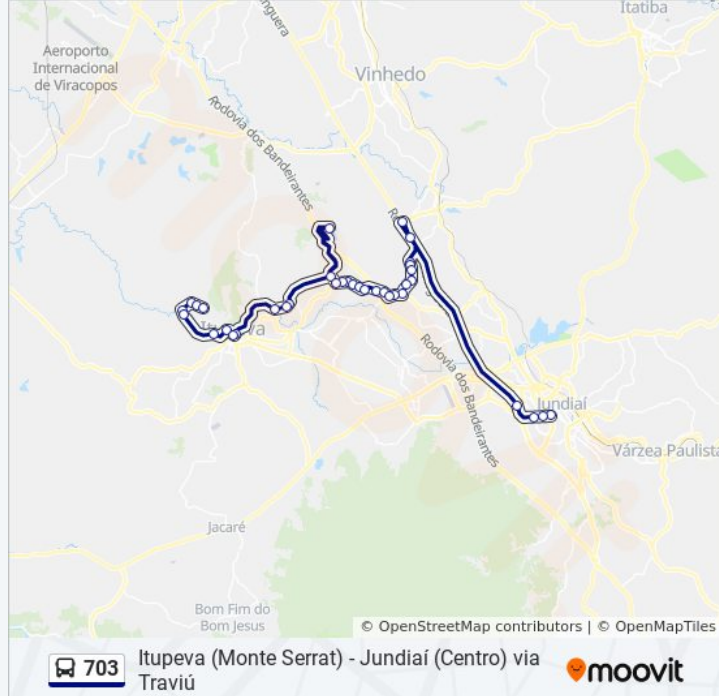

### Informações da linha de ônibus 703

**Sentido:** Itupeva (Monte Serrat) Via Traviú

**Paradas:** 35

**Duração da viagem:** 58 min

**Resumo da linha:**

Estrada Municipal Do Bom Jardim, 3091

Estrada Municipal Do Bom Jardim, 3403

Avenida Nelson Gulla, 1448

Avenida Nelson Gulla, 3146

Rua Vicente Tonoli, 184-358

Rua Geraldo Ferraz, 62-98

Avenida Geraldo Ferraz, 449

Ponto Final Itupeva

### Sentido: Jundiaí (Centro) Via Traviú

41 pontos

[VER OS HORÁRIOS DA LINHA](#)

Ponto Final Itupeva

Rua Geraldo Ferraz, 371-431

Rua Geraldo Ferraz, 48-104

Rua Vicente Tonoli, 183-357

Avenida Nelson Gulla 2-182