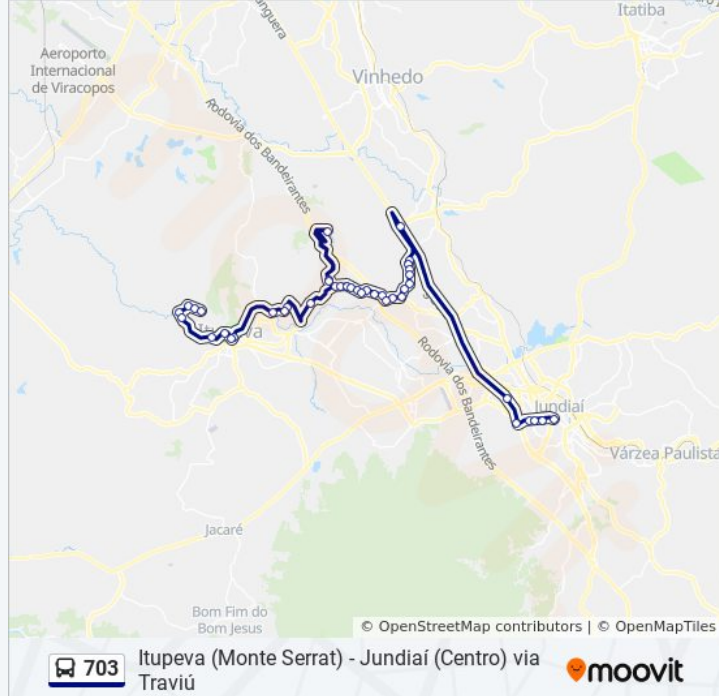

Avenida Comendador Antônio Carbonari, 396-484

Rodovia Anhanguera X Rodovia Romildo Prado

Rodovia Anhanguera (Retiro)

Complexo Viário Claudinê Barranqueiros B/C

Avenida Jundiaí, 1195

Avenida Jundiaí, 925

Avenida Jundiaí, 493

Rua Barão Do Triunfo, 291

os horários em tempo real dos ônibus, trem e metrô, e receber direções passo a passo durante todo o percurso!

[Sobre o Moovit](#) • [Soluções MaaS](#) • [Países atendidos](#) • [Comunidade Mooviter](#)

© 2024 Moovit - Todos os direitos reservados

em tempo real!