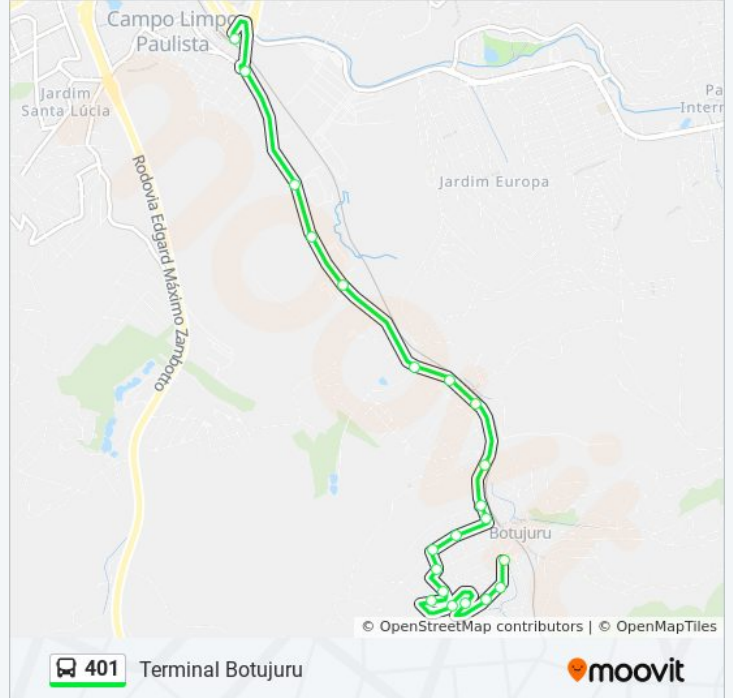

**Sentido: Term. Botujuru**

21 pontos

[VER OS HORÁRIOS DA LINHA](#)

Terminal Campo Limpo Paulista

Travessa Gonçalo Antônio De Lima, 58

Rua Aníbal Lopes Da Fonseca, 246-956

Rua Aníbal Lopes Da Fonseca, 100-1350

Rua Aníbal Lopes Da Fonseca, 1524-1630

Estrada Faustino Bizeto, 62-130

Estrada Faustino Bizeto, 346-562

Estrada Faustino Bizeto, 564-812

Estrada Faustino Bizeto, 1050-1210

Estrada Faustino Bizeto, 1212-1350

Rua Fabiano, 142-182

Rua Fabiano, 1-25

Terminal Botujuru

**Horários da linha de ônibus 401**

Tabela de horários sentido Term. Botujuru

domingo	24 horas
segunda-feira	24 horas
terça-feira	24 horas
quarta-feira	24 horas
quinta-feira	24 horas
sexta-feira	24 horas
sábado	24 horas

### Sentido: Term. Campo Limpo Paulista

12 pontos

[VER OS HORÁRIOS DA LINHA](#)

Terminal Botujuru  
Cptm Botujuru B/C  
Rua Bela Vista, 1-129  
Estrada Faustino Bizeto, 813-1050  
Estrada Faustino Bizeto, 564-812  
Estrada Faustino Bizeto, 345-561  
Estrada Faustino Bizeto, 61-129  
Rua Aníbal Lopes Da Fonseca, 1523-1629  
Rua Aníbal Lopes Da Fonseca, 957-1349  
Rua Aníbal Lopes Da Fonseca, 251  
Rua Aníbal Lopes Da Fonseca, 565-601  
Terminal Campo Limpo Paulista