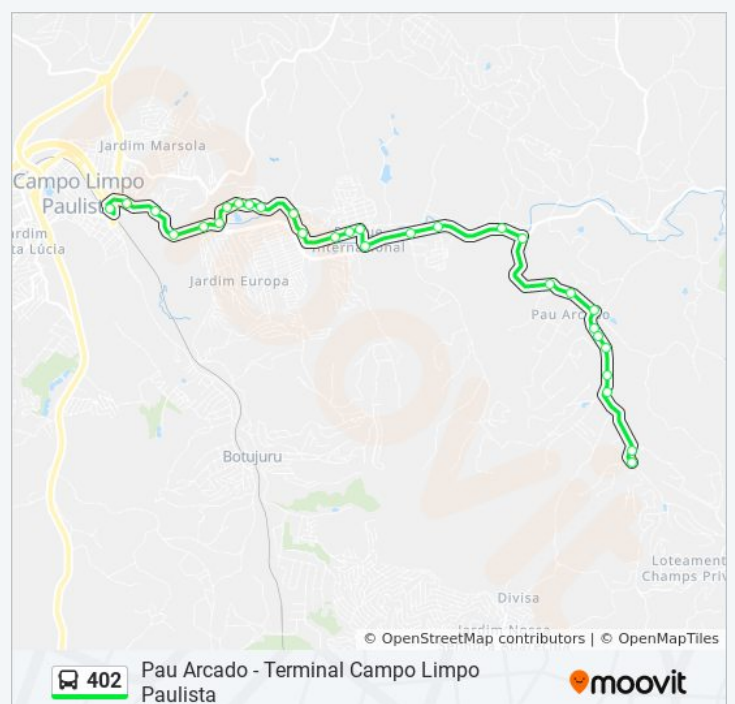

Avenida Amazonas, 3043

Avenida Amazonas, 2535

Avenida Amazonas, 2201

Estrada Do Garcia, 1681

Estrada Do Garcia, 1501

Estrada Do Garcia, 1375

Horários da linha de ônibus 402

Tabela de horários sentido Terminal Campo Limpo Paulista

Domingo	04:30 - 23:05
Segunda-feira	04:30 - 23:20
Terça-feira	04:30 - 23:20
Quarta-feira	04:30 - 23:20
Quinta-feira	04:30 - 23:20
Sexta-feira	04:30 - 23:20
Sábado	04:30 - 23:05

Informações da linha de ônibus 402

Sentido: Terminal Campo Limpo Paulista

Paradas: 30

Duração da viagem: 27 min

Resumo da linha:

Estrada Do Garcia | Rua Do Itamaraty

Estrada Do Garcia, 1-45

Hospital De Clínicas B/C

Avenida Alfried Krupp, 1050

Rua Uruguai, 10

Avenida Dos Emancipadores, 110

Terminal Campo Limpo Paulista

Os horários e os mapas do itinerário da linha de ônibus 402 estão disponíveis, no formato PDF offline, no site: moovitapp.com. Use o [Moovit App](#) e viaje de transporte público por Jundiaí! Com o Moovit você poderá ver os horários em tempo real dos ônibus, trem e metrô, e receber direções passo a passo durante todo o percurso!