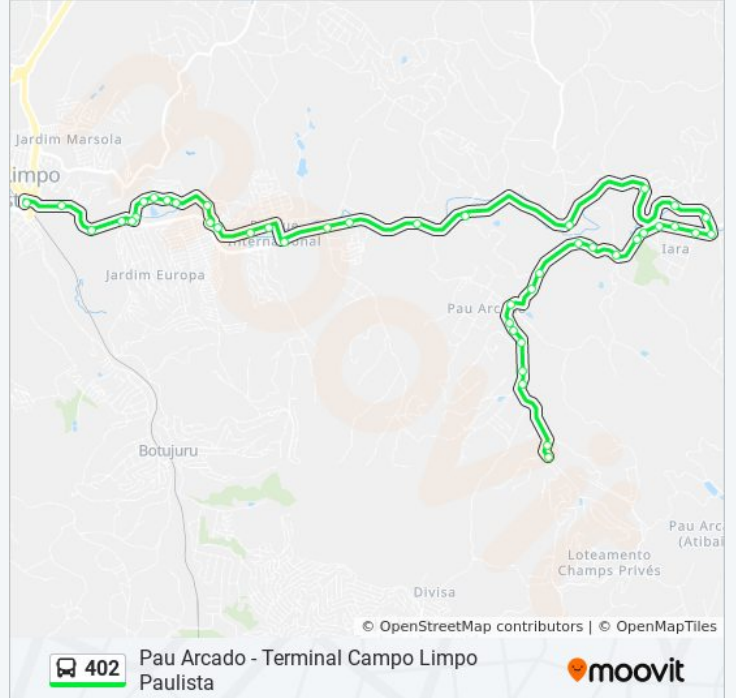

Estrada Do Rio Acima

Estrada Do Rio Acima

Estrada São Luís, 130

Estrada São Luís, 130

Estrada Sao Benedito, 1880

Estrada Sao Benedito, 1880

Estrada Moacir Grandisoli, 1450

Estrada Moacir Grandisoli, 1450

Estrada Do Matão, 710

Estrada Do Palma, 74-156

Estrada Moacir Grandisoli

Estrada Moacir Grandisoli, 2

Estrada Moacir Grandisoli, 918

Condomínio Champ's Privés

Sentido: Pau Arcado Via Pesqueiro [A]

46 pontos

[VER OS HORÁRIOS DA LINHA](#)

Terminal Campo Limpo Paulista

Avenida Alfried Krupp, 1775

Avenida Alfried Krupp, 1050

Hospital De Clínicas C/B

Avenida Alfried Krupp, 280

Estrada Do Garcia, 2-90

Estrada Do Garcia | Rua Do Itamaraty