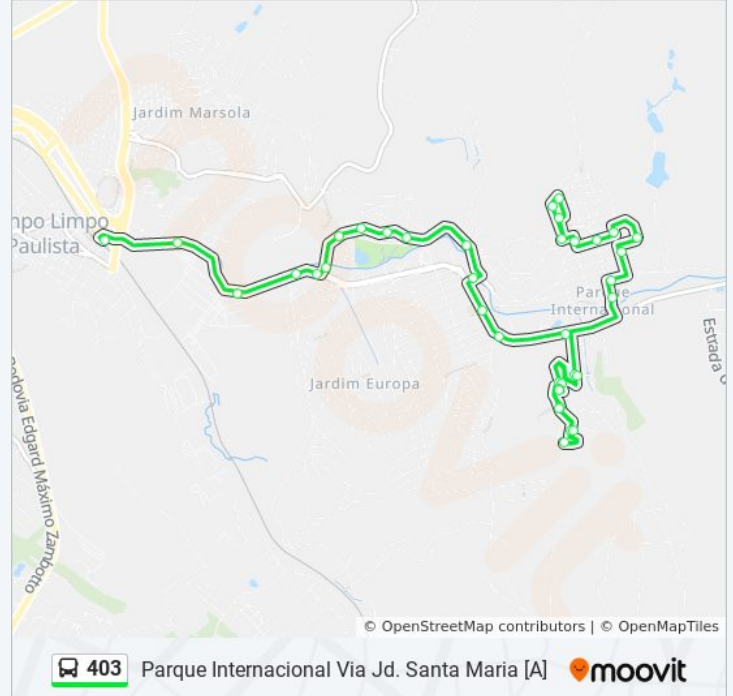

Sentido: Terminal Campo Limpo Paulista

23 pontos

[VER OS HORÁRIOS DA LINHA](#)

Rua Das Primaveras, 9

Rua Vitória Régia, 485

Rua Vitória Régia, 155-355

Rua Vitória Régia, 61

Rua Dos Miosótis, 103