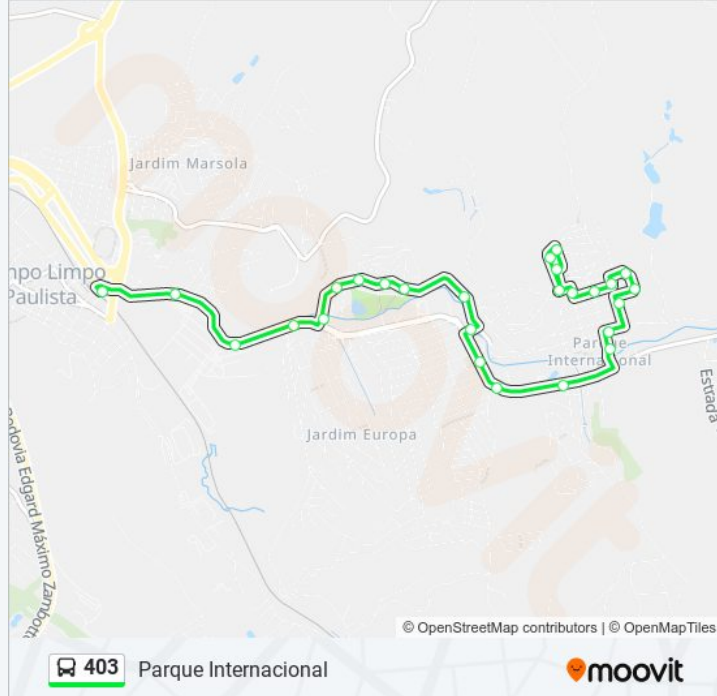

Terminal Campo Limpo Paulista

Avenida Alfried Krupp, 1775

Avenida Alfried Krupp, 1050

Hospital De Clínicas C/B

Estrada Do Garcia, 2-90

Estrada Do Garcia | Rua Do Itamaraty

Estrada Do Garcia, 1375

Estrada Do Garcia, 1521

Informações da linha de ônibus 403**Sentido:** Parque Internacional**Paradas:** 26**Duração da viagem:** 16 min**Resumo da linha:**

Rua Flôr De Maio, 401-439

Rua Do Amor-Perfeito, 228

Rua Das Orquídeas, 265

Rua Coroa De Cristo, 136

Rua Das Primaveras, 9

Sentido: Parque Internacional Via Jd. Santa Maria [A]

37 pontos

[VER OS HORÁRIOS DA LINHA](#)

Terminal Campo Limpo Paulista

Avenida Alfried Krupp, 1775

Avenida Alfried Krupp, 1050

Hospital De Clínicas C/B

Avenida Alfried Krupp, 280

Estrada Do Garcia, 2-90

Estrada Do Garcia | Rua Do Itamaraty

Estrada Do Garcia, 1375

Estrada Do Garcia, 1521

Estrada Do Garcia, 1666

Estrada Do Garcia, 2153