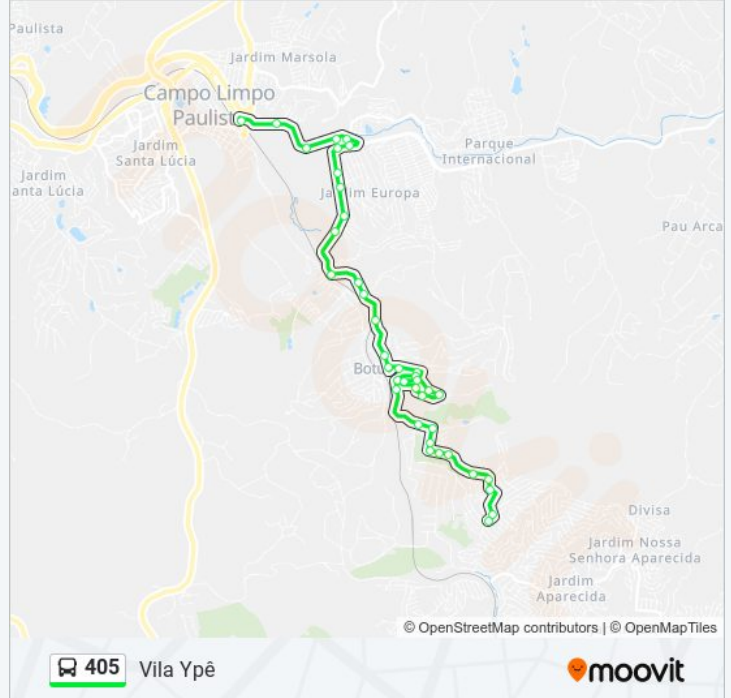

Avenida Casa Branca

Avenida Casa Branca, 2240

Avenida Casa Branca

Avenida Casa Branca

Rua Do Fadrinho, 3381

Avenida Casa Branca, 3650

Rua João Julião Moreira, 130

Rua Dracena, 95

Estrada Vereador Jair Pereira Dos Santos, 2-140

Estrada Vereador Jair Pereira Dos Santos, 300-314

Rua Cornélio Pires, 2-62

Rua Princesa Isabel, 68

Rua Presidente Floriano Peixoto, 268

Rua Presidente Floriano Peixoto, 350

Rua Hermes Da Fonseca, 2-280

Rua Hermes Da Fonseca, 236

Avenida José Bonifácio De Andrada E Silva, 429

Avenida José Bonifácio De Andrada E Silva, 1317

Rua Jose Honorato, 15

Rua Jose Honorato, 190

Rua Pedro Lôbo, 23

Rua Pedro Lôbo, 60

Rua Pedro Lôbo, 299

Rua Dos Monges, 882

Rua Dos Monges, 321

Rua Dos Monges, 463

Rua Dos Monges, 875

Rua José Fracarolli, 511

Sentido: Vila Ypê (Escolar) (Início Praça Botujuru) [B]

23 pontos

[VER OS HORÁRIOS DA LINHA](#)

Horários da linha de ônibus 405

Tabela de horários sentido Vila Ypê (Escolar) (Início Praça Botujuru) [B]

domingo

Fora de Operação