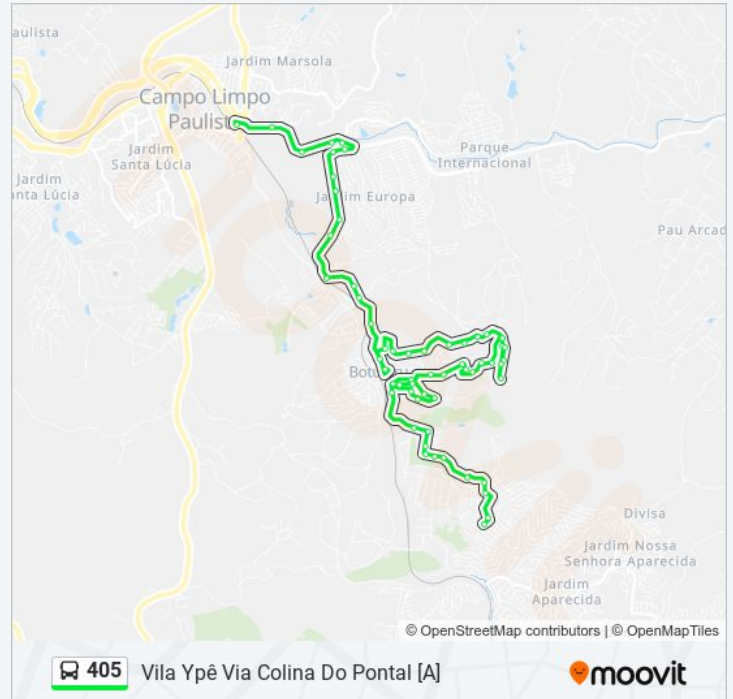

Rua Dracena, 457-507

sábado

22:40

Informações da linha de ônibus 405

Sentido: Vila Ypê Via Colina Do Pontal [A]

Paradas: 59

Duração da viagem: 33 min

Resumo da linha: