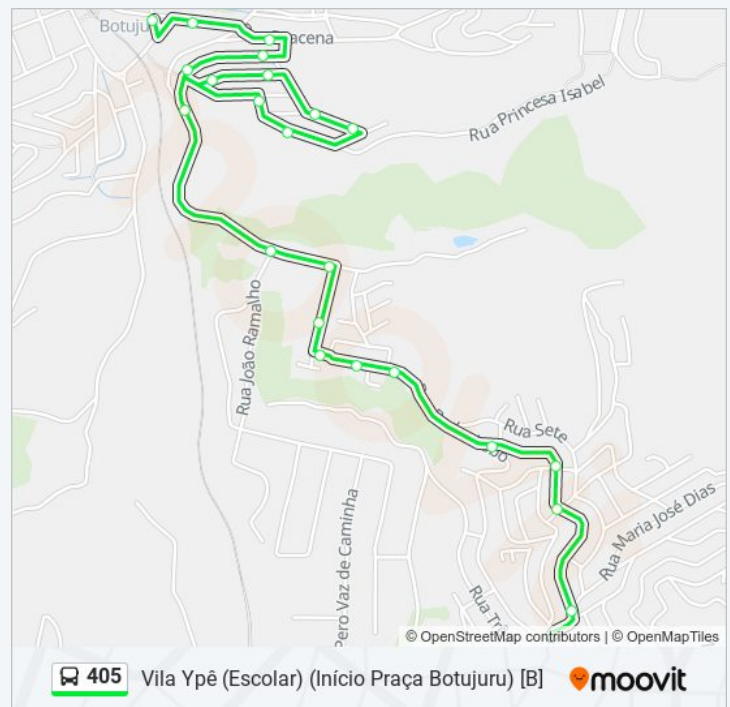

Rua João Julião Moreira, 43

Avenida Casa Branca, 340

Avenida Casa Branca, 138

Avenida Casa Branca

Avenida Casa Branca, 2240

Avenida Casa Branca

Rua Visconde De Taunay, 2191

Rua Visconde De Taunay, 2505

Rua Dos Monges, 875

Rua José Fracarolli, 511

segunda-feira	12:20
terça-feira	12:20
quarta-feira	12:20
quinta-feira	12:20
sexta-feira	12:20
sábado	Fora de Operação

Informações da linha de ônibus 405

Sentido: Vila Ypê (Escolar) (Início Praça Botujuru) [B]

Paradas: 23

Duração da viagem: 13 min

Resumo da linha:

Sentido: Vila Ypê Via Colina Do Pontal [A]

59 pontos

[VER OS HORÁRIOS DA LINHA](#)

Terminal Campo Limpo Paulista

Avenida Alfried Krupp, 1775

Avenida Alfried Krupp, 1050

Hospital De Clínicas C/B

Avenida Alfried Krupp, 280

Horários da linha de ônibus 405

Tabela de horários sentido Vila Ypê Via Colina Do Pontal [A]

domingo	22:40
segunda-feira	22:40 - 23:50
terça-feira	22:40 - 23:50
quarta-feira	22:40 - 23:50
quinta-feira	22:40 - 23:50
sexta-feira	22:40 - 23:50