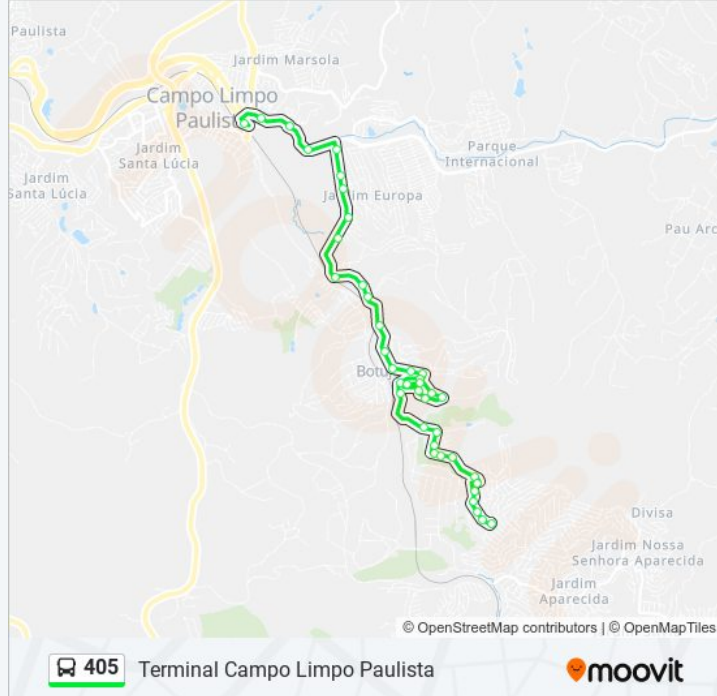

Rua João Julião Moreira, 43

Avenida Casa Branca, 340

Avenida Casa Branca, 138

Avenida Casa Branca

Avenida Casa Branca, 2240

Avenida Casa Branca

Rua Visconde De Taunay, 2191

Rua Visconde De Taunay, 2505

Avenida Brasil, 458

Avenida Brasil, 296

Hospital De Clinicas

Avenida Alfried Krupp, 1050

Rua Uruguai, 10

Avenida Dos Emancipadores, 110

Terminal Campo Limpo Paulista

Sentido: Vila Ypê

39 pontos

[VER OS HORÁRIOS DA LINHA](#)

Terminal Campo Limpo Paulista

Avenida Alfried Krupp, 1775

Avenida Alfried Krupp, 1050

Hospital De Clínicas C/B

Avenida Alfried Krupp, 280

Rua Bragantina

Rua Bragantina

Avenida Brasil, 338

Avenida Brasil | Rua França

Rua Visconde De Taunay, 2480

Rua Visconde De Taunay, 2229

Horários da linha de ônibus 405

Tabela de horários sentido Vila Ypê

domingo	03:50 - 21:35
segunda-feira	03:50 - 21:10
terça-feira	03:50 - 21:10
quarta-feira	03:50 - 21:10
quinta-feira	03:50 - 21:10
sexta-feira	03:50 - 21:10
sábado	03:50 - 21:35