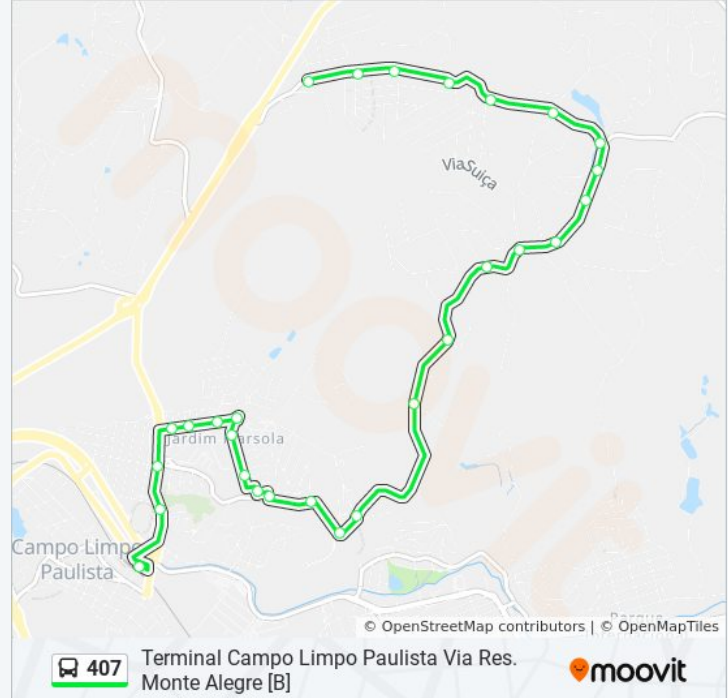

Informações da linha de ônibus 407

Sentido: Terminal Campo Limpo Paulista Via Res. Monte Alegre [B]

Paradas: 28

Duração da viagem: 20 min

Resumo da linha:

Rua Rui Barbosa, 45

Rua Presidente Juscelino Kubitschek

Rua Presidente Juscelino Kubitschek, 89

Rua Presidente Juscelino Kubitschek, 456

Avenida Brasília, 361

Avenida Brasília, 183

Avenida Brasília, 62

Avenida Adherbal Da Costa Moreira, 775-805

Avenida Adherbal Da Costa Moreira, 481

Terminal Campo Limpo Paulista

Sentido: Terminal Campo Limpo Paulista Via Zambotto

6 pontos

[VER OS HORÁRIOS DA LINHA](#)

Estrada Municipal, 375

Rodovia Edgard Máximo Zambotto, 5500

Avenida Adherbal Da Costa Moreira, 1075