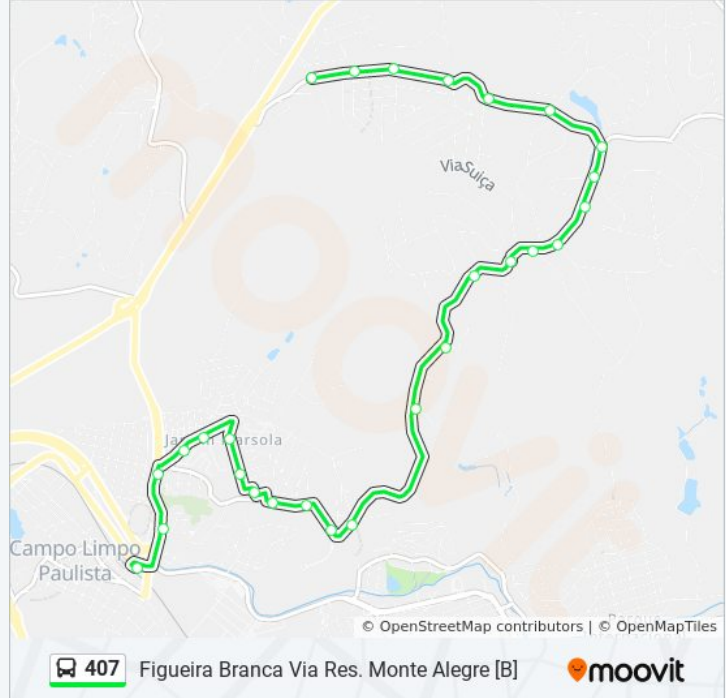

Terminal Campo Limpo Paulista

Avenida Adherbal Da Costa Moreira, 342

Avenida Adherbal Da Costa Moreira, 728

Rua Primeiro De Dezembro, 180

Rua 1º De Dezembro

Rua Vicente Devechi, 79

Rua Presidente Juscelino Kubitschek, 15

Estrada Das Perobas, 204

Avenida Integração, 105

Avenida Integração, 1937

Estrada Municipal, 105

Estrada Municipal, 1

Estrada Municipal, 375

Sentido: Saint James Via Zambotto [A]

17 pontos

[VER OS HORÁRIOS DA LINHA](#)

Terminal Campo Limpo Paulista

Avenida Adherbal Da Costa Moreira, 342

Avenida Adherbal Da Costa Moreira, 728

Avenida Adherbal Da Costa Moreira, 1032-1094

Rodovia Edgard Máximo Zambotto, 5500

Via Iramaia, 375

Estrada Municipal, 1264

Estrada Municipal, 1414

Avenida Integração, 1937

Rua Fernando De Noronha, 23

Estrada Dos Ipês, 307-393

Estrada Dos Jacarandás, 195

Estrada Da Figueira Branca, 70