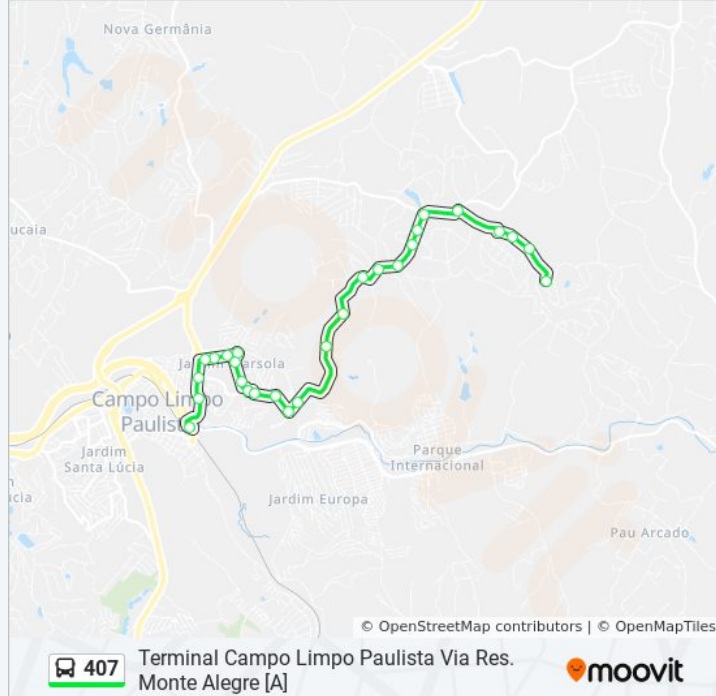

Estrada Das Perobas, 204

Avenida Integração, 105

Avenida Integração, 1937

Estrada Municipal, 105

Estrada Municipal, 1

Estrada Municipal, 375

Sentido: Saint James Via Zambotto [A]

17 pontos

Sentido: Terminal Campo Limpo Paulista Via Res. Monte Alegre [A]

Paradas: 27

Duração da viagem: 22 min

Resumo da linha:

Rua Presidente Juscelino Kubitschek

Rua Presidente Juscelino Kubitschek, 89

Rua Presidente Juscelino Kubitschek, 456

Avenida Brasília, 361

Avenida Brasília, 183

Avenida Brasília, 62

Avenida Adherbal Da Costa Moreira, 775-805

Avenida Adherbal Da Costa Moreira, 481

Terminal Campo Limpo Paulista

Sentido: Terminal Campo Limpo Paulista Via Res. Monte Alegre [B]

28 pontos

[VER OS HORÁRIOS DA LINHA](#)

Via Iramaia, 375

Estrada Municipal, 1264

Estrada Municipal, 1414

Avenida Integração, 1937

Rua Fernando De Noronha, 23

Estrada Dos Ipês, 307-393