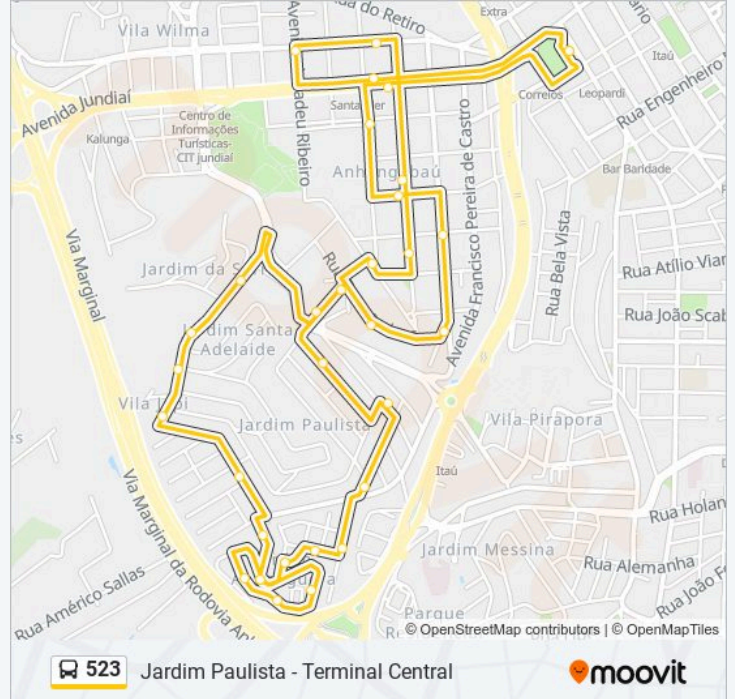

Rua Chideu Chicuta, 117

Rua Jader Ribeiro Da Silva, 115

Rua José Schioser, 123

Rua Urbâno Rubo Copeli, 204

Rua Fausto Leonidas Bocchino, 289-329

Rua Doutor Balduino Do Amaral Gurgel, 309

Rua Armando Colaferri, 244

Rua Dom Amaury Castanho, 31

Avenida Dom Pedro I, 275

Praça Dúlce Mation, 46

Senai Jundiaí

Rua Professor Getúlio Nogueira De Sá, 249

Avenida Doutor Pedro Soares De Camargo, 395

Avenida Jundiaí, 493

Terminal Central

Sentido: Term. Central

25 pontos

[VER OS HORÁRIOS DA LINHA](#)

Rua Engenheiro Hermenegildo Campos De Almeida, 349

Rua Engenheiro Hermenegildo Campos De Almeida, 400-586

Rua Engenheiro Hermenegildo Campos De Almeida, 652-678

Rua Engenheiro Hermenegildo Campos De Almeida, 730

Rua Alberto Da Costa, 358

Rua Jader Ribeiro Da Silva, 285

Rua Chideu Chicuta, 117

Rua Amâncio Mazaropi, 158-160

Horários da linha de ônibus 523

Tabela de horários sentido Term. Central