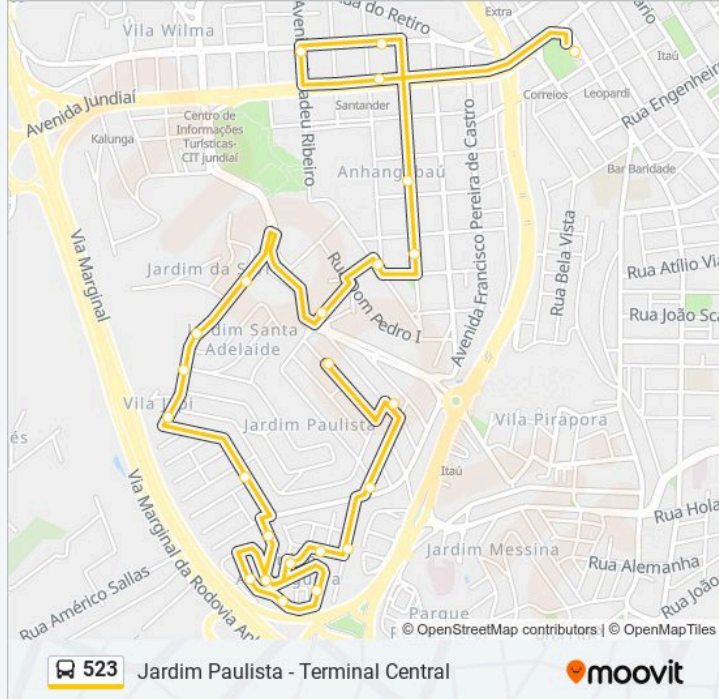

Rua Alberto Da Costa, 358

Rua Jader Ribeiro Da Silva, 285

Rua Chideu Chicuta, 117

Rua Amâncio Mazaropi, 158-160

Rua Francisco Bueno De Oliveira, 1-99

Rua José Adrião Cassalho Júnior, 1-57

Horários da linha de ônibus 523

Rua Chideu Chicuta, 117

Rua Jader Ribeiro Da Silva, 115

Rua José Schioser, 123

Rua Urbâno Rubo Copeli, 204

Rua Fausto Leonidas Bocchino, 289-329

Rua Doutor Balduino Do Amaral Gurgel, 309

Rua Armando Colaferri, 244

Sentido: Jd. Paulista ↔ Term. Central

33 pontos

[VER OS HORÁRIOS DA LINHA](#)

Terminal Central

Avenida Jundiaí 480

Avenida Amadeu Ribeiro, 231

Rua Barão De Teffé, 127

Avenida Doutor Sebastião Mendes Da Silva, 540

Avenida Doutor Sebastião Mendes Da Silva, 732-864

Praça Doutor Eduardo De Souza

Rua Dom Amaury Castanho, 124

Rua Engenheiro Hermenegildo Campos De Almeida, 349

Rua Engenheiro Hermenegildo Campos De Almeida, 400-586