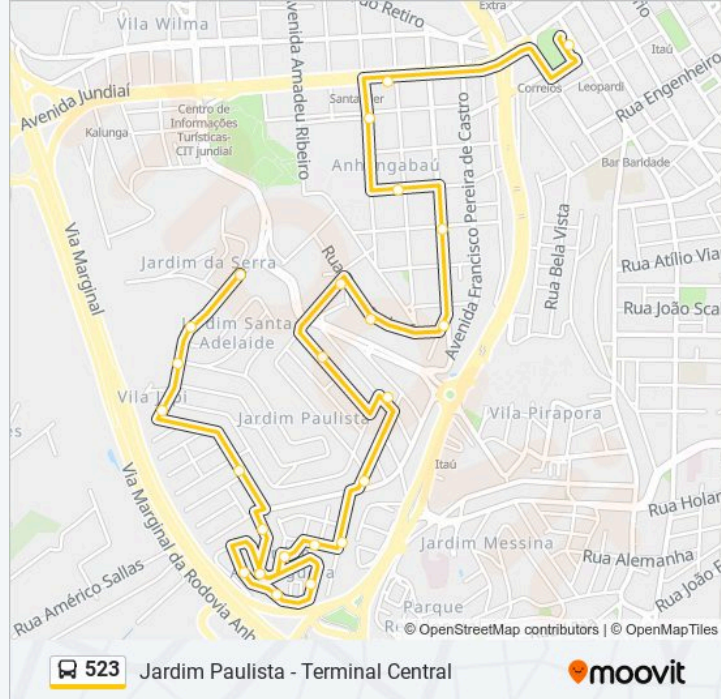

Rua Alberto Da Costa, 358

Rua Jader Ribeiro Da Silva, 285

Rua Chideu Chicuta, 117

Rua Amâncio Mazaropi, 158-160

Rua Francisco Bueno De Oliveira, 1-99

Rua José Adrião Cassalho Júnior, 1-57

Horários da linha de ônibus 523

Duração da viagem: 12 min

Resumo da linha:

Rua Francisco Bueno De Oliveira, 1-99

Rua José Adrião Cassalho Júnior, 1-57

Rua Chideu Chicuta, 117

Rua Jader Ribeiro Da Silva, 115

Rua José Schioser, 123

Rua Urbâno Rubo Copeli, 204

Rua Fausto Leonidas Bocchino, 289-329

Rua Doutor Balduino Do Amaral Gurgel, 309

Rua Armando Colaferri, 244

Rua Dom Amaury Castanho, 31

Avenida Dom Pedro I, 275

Praça Dúlce Mation, 46

Senai Jundiaí

Rua Professor Getúlio Nogueira De Sá, 249

Avenida Doutor Pedro Soares De Camargo, 395

Avenida Jundiaí, 493

Terminal Central

Os horários e os mapas do itinerário da linha de ônibus 523 estão disponíveis, no formato PDF offline, no site: moovitapp.com. Use o Moovit App e viaje de transporte público por Jundiaí! Com o Moovit você poderá ver os horários em tempo real dos ônibus, trem e metrô, e receber direções passo a passo durante todo o percurso!