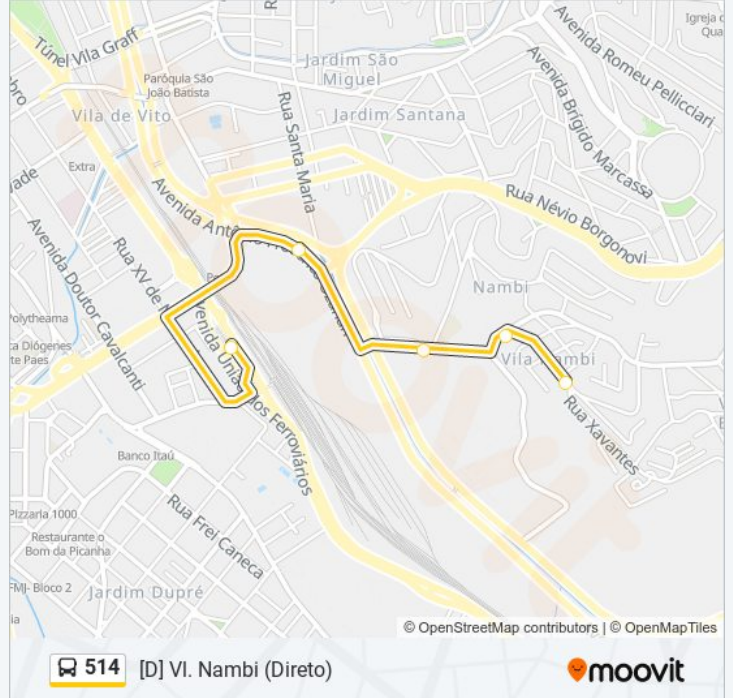

### Sentido: [D] VI. Nambi (Direto)

5 pontos

[VER OS HORÁRIOS DA LINHA](#)

Terminal Vila Arens

Avenida Antônio Frederico Ozanan, 4360

Rua Ângelo Corradini, 155

Avenida Bento Do Amaral Gurgel, 932

Rua Pedro Egídio Machado, 230

### Sentido: [E] VI. Nambi Via VI. Santana / Vulcabrás (Direto)

6 pontos

[VER OS HORÁRIOS DA LINHA](#)

Terminal Vila Arens

Avenida Antônio Frederico Ozanan, 4360

Rua Ângelo Corradini, 155

Rua Marquês De Maricá, 175