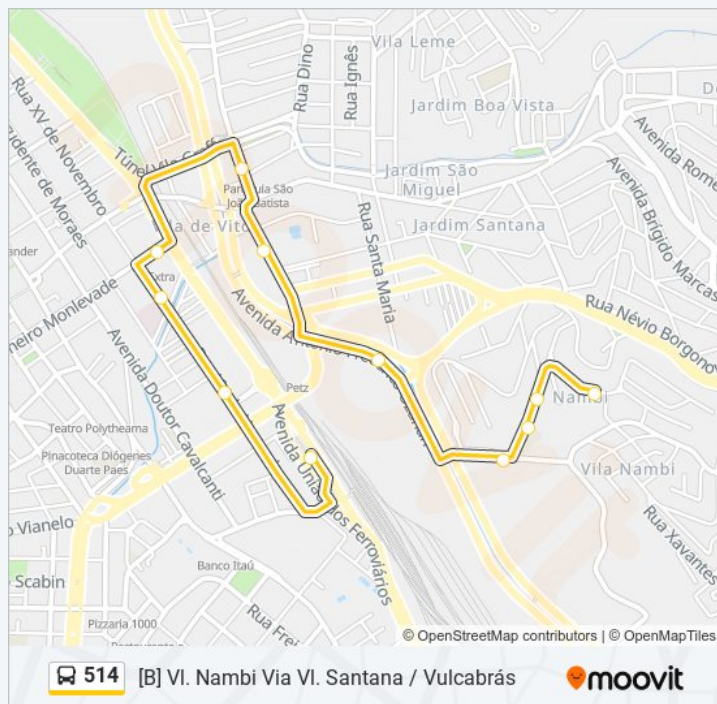

Rua Oswaldo Cruz, 166

Avenida Antônio Frederico Ozanan, 4360

Rua Ângelo Corradini, 155

Rua Marquês De Maricá, 175

Rua Marquês De Maricá, 99

Rua Antônio Zandona, 933

sábado

07:25 - 17:50

### Informações da linha de ônibus 514

**Sentido:** [B] VI. Nambi Via VI. Santana / Vulcabrás

**Paradas:** 11

**Duração da viagem:** 8 min

**Resumo da linha:**