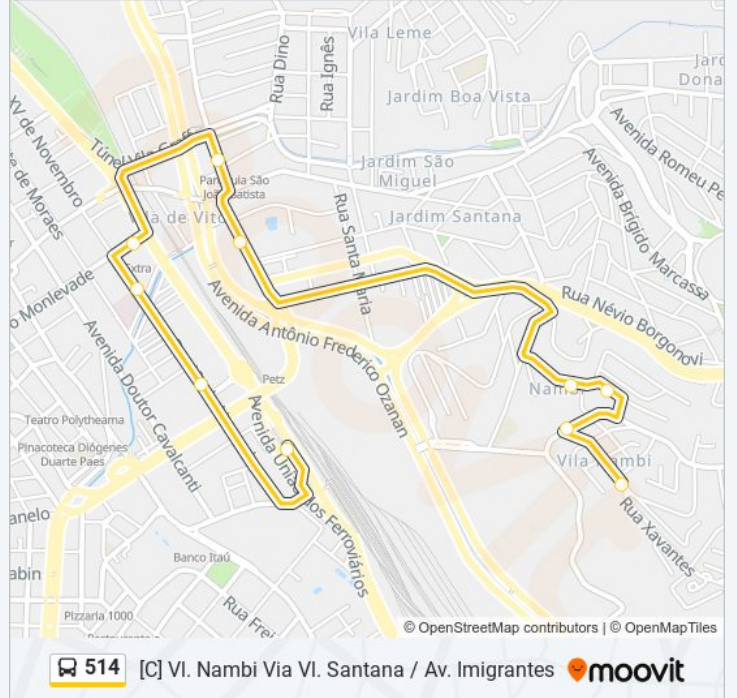

Rua Oswaldo Cruz, 166

Rua Antônio Zandona, 933

Rua Antônio Zandona, 1107

Avenida Bento Do Amaral Gurgel, 975

Rua Pedro Egídio Machado, 230

### Sentido: [D] VI. Nambi (Direto)

5 pontos

[VER OS HORÁRIOS DA LINHA](#)

Terminal Vila Arens

Avenida Antônio Frederico Ozanan, 4360

Rua Ângelo Corradini, 155

Avenida Bento Do Amaral Gurgel, 932

Rua Pedro Egídio Machado, 230