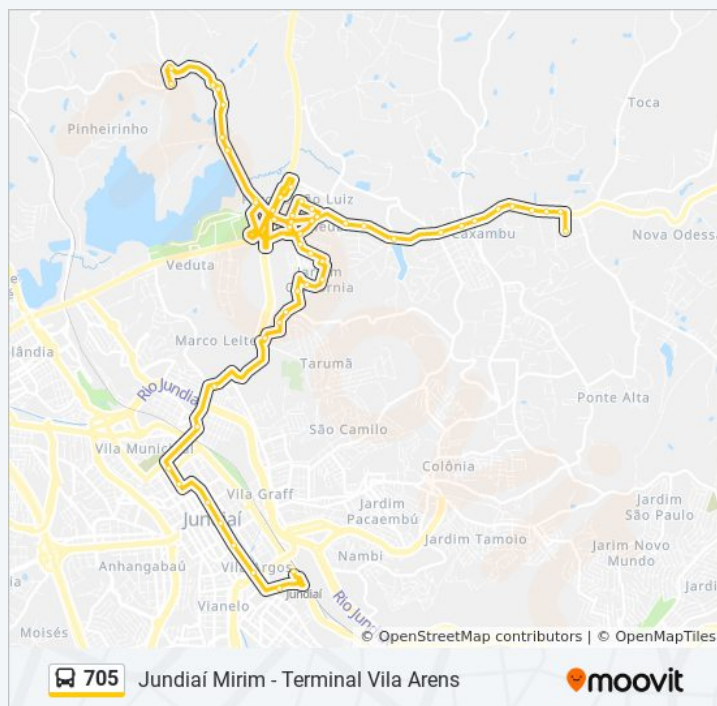

Rua Marechal Deodoro Da Fonseca, 450

Rua Marechal Deodoro Da Fonseca, 814

Rua Dos Bandeirantes, 28

Avenida Itatiba, 260

Avenida Itatiba, 950

Avenida Capitão Francisco Copelli, 62

Avenida Capitão Francisco Copelli, 410

Rua Ângelo Vendramin, 80

Sentido: [B] Term. Vila Arens

58 pontos

[VER OS HORÁRIOS DA LINHA](#)

Rua Ângelo Vendramin, 80
Avenida Humberto Cereser, 4177
Avenida Humberto Cereser, 3995
Avenida Humberto Cereser, 3771
Avenida Humberto Cereser, 3501
Avenida Humberto Cereser, 3425
Avenida Humberto Cereser, 2813
Avenida Humberto Cereser, 2721
Avenida Humberto Cereser, 2529
Avenida Humberto Cereser, 2007
Avenida Humberto Cereser, 1527
Avenida Humberto Cereser, 1257
Avenida Humberto Cereser, 465
Avenida Augusto Mazi, 320
Avenida Augusto Mazi, 1200
Avenida Augusto Mazi, 1330
Avenida Augusto Mazi, 2234
Avenida Augusto Mazi, 1913
Avenida Augusto Mazi, 2520
Avenida Augusto Mazi, 2460-2758
Chácara Halley
Avenida Augusto Mazi, 2459-2757
Avenida Augusto Mazi, 2028
Avenida Augusto Mazi, 1683-1915
Avenida Augusto Mazi, 1395-1681
Avenida Augusto Mazi, 1217
Avenida Augusto Mazi, 860-1218
Avenida Augusto Mazi, 180-480
Rodovia Constâncio Cintra, 67000 Norte

Informações da linha de ônibus 705

Sentido: [B] Term. Vila Arens

Paradas: 58

Duração da viagem: 51 min

Resumo da linha:

Avenida Clarice De Souza Almeida, 595

Rua Francisco Anholon, 245

Avenida Padre Evaristo Afonso, 50

Rua Marechal Deodoro Da Fonseca, 282

Rua Marechal Deodoro Da Fonseca, 450

Rua Marechal Deodoro Da Fonseca, 814

Rua Dos Bandeirantes, 28

Avenida Itatiba, 260

Avenida Itatiba, 950

Avenida Capitão Francisco Copelli, 62