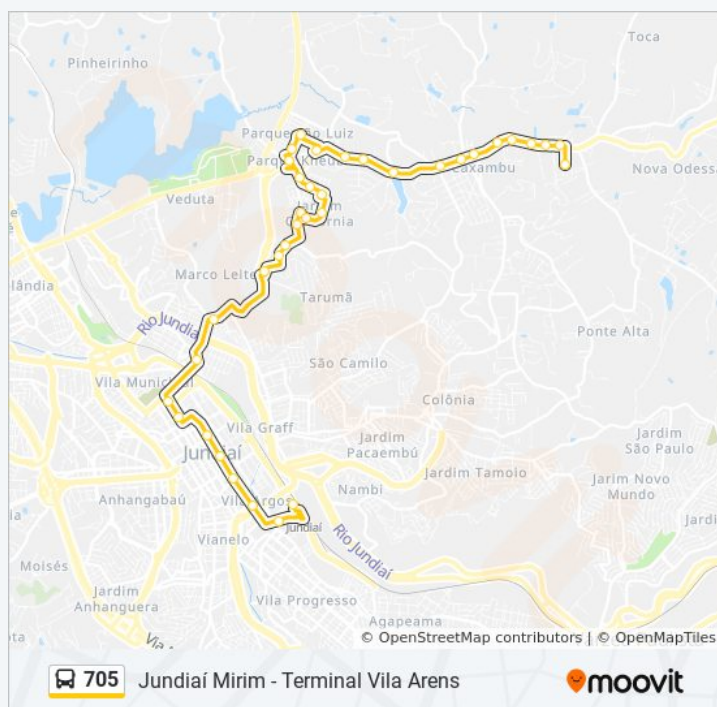

53 pontos

[VER OS HORÁRIOS DA LINHA](#)

Terminal Vila Arens

Avenida Doutor Cavalcanti, 358

Avenida Doutor Cavalcanti, 562

Avenida Doutor Cavalcanti, 822

Avenida Doutor Cavalcanti, 1072

Rua Marechal Deodoro Da Fonseca, 282

Rua Marechal Deodoro Da Fonseca, 450

Rua Marechal Deodoro Da Fonseca, 814

Rua Dos Bandeirantes, 28

Avenida Itatiba, 260

Avenida Itatiba, 950

Avenida Capitão Francisco Copelli, 62

Avenida Capitão Francisco Copelli, 410

Informações da linha de ônibus 705

Sentido: [C] Term. Vila Arens

Paradas: 36

Duração da viagem: 36 min

Resumo da linha:

Avenida Capitão Francisco Copelli, 61

Rodovia Eng. Constâncio Cintra | Spa 067/360
Km 3,3 Sul