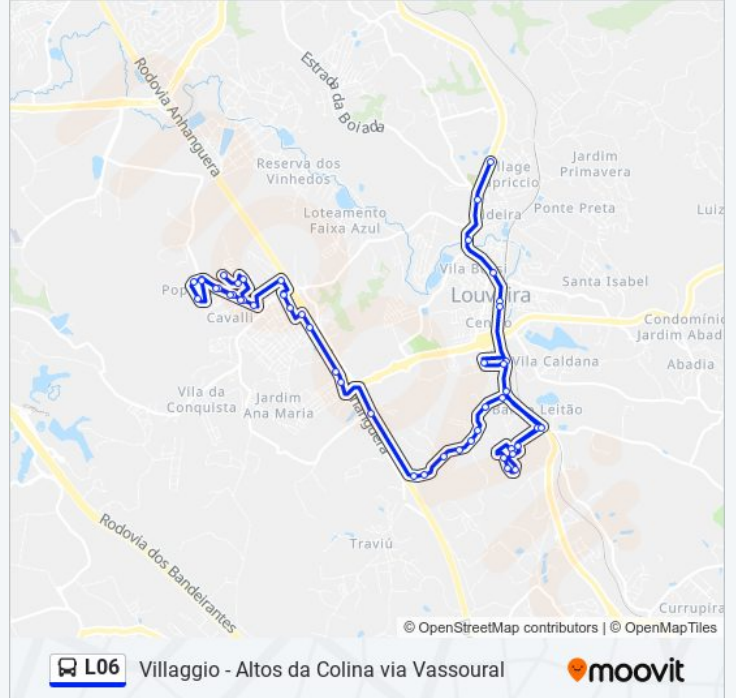

A linha de ônibus L06 | (Villaggio - Altos da Colina via Vassoural) tem 2 itinerários.

(1) Altos Da Colina Via Vassoural: 05:00 - 20:00(2) Villagio Via Vassoural: 05:20 - 19:20

Use o aplicativo do Moovit para encontrar a estação de ônibus da linha L06 mais perto de você e descubra quando chegará a próxima linha de ônibus L06.

Sentido: Altos Da Colina Via Vassoural

34 pontos

[VER OS HORÁRIOS DA LINHA](#)

Rodovia Vereador Geraldo Dias | Villaggio
Capriccio

Sp-332, 1412

Estrada Da Boiada, 790

Sp-332, 269

Avenida José Niero, 66

Sentido: Villaggio Via Vassoural

48 pontos

[VER OS HORÁRIOS DA LINHA](#)

Rua Jayme Mariano Mendonça, 173
Rua Deolina C. Porto
Rua Pedro Chicalhone, 263
Rua Mário Bete
Rua Rio Xingu, 21
Rua Pedro Bassi, 503
Rua Sem Denominacao, 140
Mirante Santo Antônio
Rua Aristides Benvegnu
Rua Sem Denominacao, 140
Rua Pedro Bassi, 549
Rua Pedro Bassi, 497
Rua Uva Rubi, 24
Rua João Verardo, 185
Avenida Paulo Prado, 853
Rua Antônio Chicalhone, 62

Rua Joaquim Simões, 142

Rua José Niero

Avenida José Niero, 200

Rua Armando Steck, 184

Rua Armando Steck, 790

Rodovia Vereador Geraldo Dias, 1030

Rodovia Vereador Geraldo Dias | Villaggio
Capriccio

Os horários e os mapas do itinerário da linha de ônibus L06 estão disponíveis, no formato PDF offline, no site: moovitapp.com. Use o [Moovit App](#) e viaje de transporte público por Jundiaí! Com o Moovit você poderá ver os horários em tempo real dos ônibus, trem e metrô, e receber direções passo a passo durante todo o percurso!