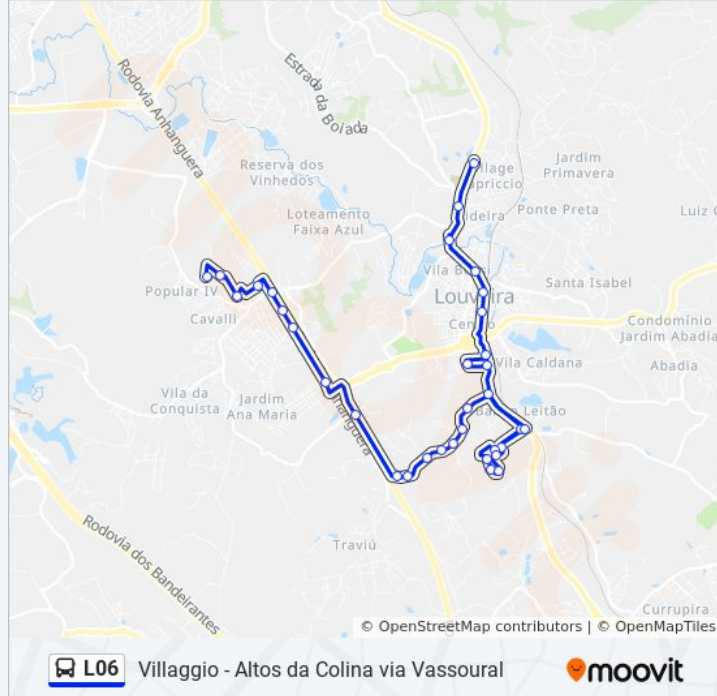

Sentido: Altos Da Colina Via Vassoural

34 pontos

[VER OS HORÁRIOS DA LINHA](#)

Rodovia Vereador Geraldo Dias | Villaggio
Capriccio

Sp-332, 1412

Estrada Da Boiada, 790

Sp-332, 269

Avenida José Niero, 66

Informações da linha de ônibus L06

Sentido: Altos Da Colina Via Vassoural

Paradas: 34

Duração da viagem: 39 min

Resumo da linha:

Rua Francisco Pereira Dutra, 1243
Rua Francisco Pereira Dutra, 1480
Rua Francisco Pereira Dutra, 2405
Rua Francisco Pereira Dutra
Avenida José Mamprim, 645
Avenida José Nicolau Estabile, 105a
Avenida Paulo Prado, 105
Avenida Paulo Prado, 415
Avenida Paulo Prado, 830
Rua Júlio Chiquetto, 146
Rua Ângelo Chicalhone 138
Rua Neusa Oliveira Ferreira
Rua Jayme Mariano Mendonça, 173

Sentido: Villaggio Via Vassoural

48 pontos

[VER OS HORÁRIOS DA LINHA](#)

Rua Jayme Mariano Mendonça, 173
Rua Deolina C. Porto
Rua Pedro Chicalhone, 263
Rua Mário Bete
Rua Rio Xingu, 21
Rua Pedro Bassi, 503
Rua Sem Denominacao, 140
Mirante Santo Antônio
Rua Aristides Benvegnu
Rua Sem Denominacao, 140
Rua Pedro Bassi, 549
Rua Pedro Bassi, 497
Rua Uva Rubi, 24
Rua João Verardo, 185
Avenida Paulo Prado, 853
Rua Antônio Chicalhone, 62

Informações da linha de ônibus L06

Sentido: Villaggio Via Vassoural

Paradas: 48

Duração da viagem: 46 min

Resumo da linha:

Rua Antônio Chicalhone, 200

Avenida Paulo Prado, 315

Avenida Paulo Prado, 103