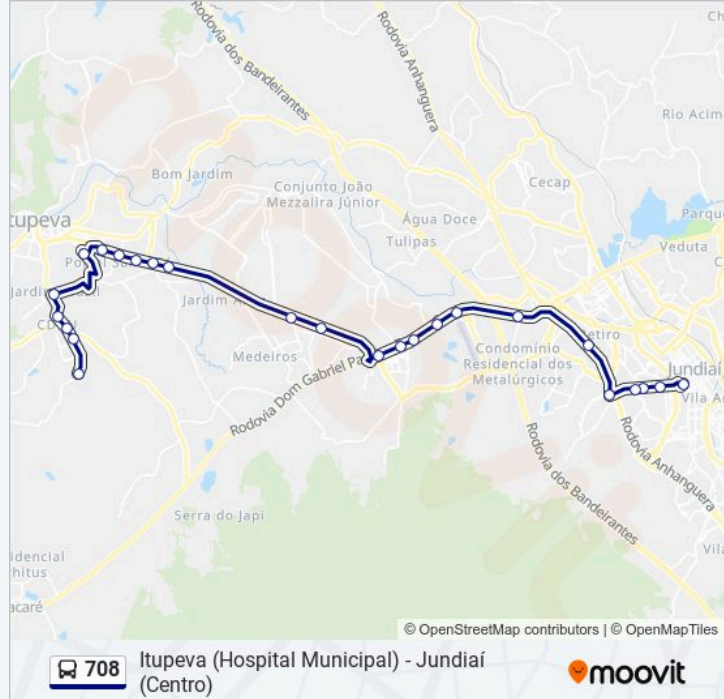

Avenida Profa. Maria Do Carmo Pellegrini, S/Nº

Rodovia Dom Gabriel, 63000 Oeste

Avenida Marginal, 65500 Oeste

Avenida Marginal, 66000 Oeste

Rodovia Vice-Prefeito Hermenegildo Tonoli, 1626-2100

Avenida José Alves De Oliveira, 300

Avenida José Alves De Oliveira, 100

Rodovia Vice-Prefeito Hermenegildo Tonoli

Rodovia Vice Prefeito Hermenegildo Tonoli, 900

Rodovia Vice Prefeito Hermenegildo Tonoli, 2000

Rodovia Vice Prefeito Hemenegildo Donolli, 888

### Informações da linha de ônibus 708

**Sentido:** Jundiá (Centro)

**Paradas:** 25

**Duração da viagem:** 41 min

**Resumo da linha:**

Avenida Marginal, 64600 Leste

Rodovia Dom Gabriel, 63000 Leste

Marginal Sul Da Rodovia Anhanguera

Complexo Viário Claudinê Barranqueiros B/C

Avenida Jundiáí, 1195

Avenida Jundiáí, 925

Avenida Jundiáí, 493

Rua Barão Do Triunfo, 291

Os horários e os mapas do itinerário da linha de ônibus 708 estão disponíveis, no formato PDF offline, no site: [moovitapp.com](https://moovitapp.com). Use o Moovit App e viaje de transporte público por Jundiáí! Com o Moovit você poderá ver os horários em tempo real dos ônibus, trem e metrô, e receber direções passo a passo durante todo o percurso!