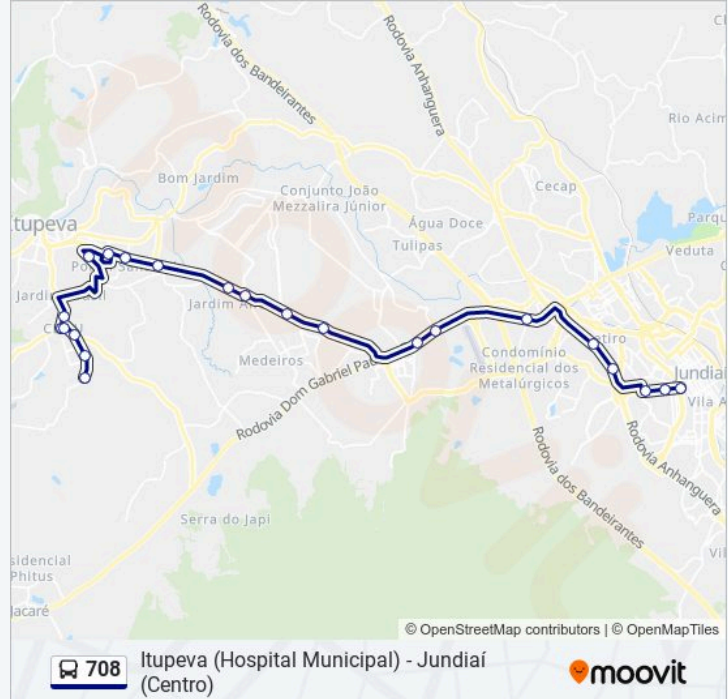

Avenida Profa. Maria Do Carmo Pellegrini, S/Nº

Rodovia Dom Gabriel, 63000 Oeste

Avenida Marginal, 65500 Oeste

Avenida Marginal, 66000 Oeste

Rodovia Vice-Prefeito Hermenegildo Tonoli, 1626-2100

Avenida José Alves De Oliveira, 300

Avenida José Alves De Oliveira, 100

Rodovia Vice-Prefeito Hermenegildo Tonoli

Rodovia Vice Prefeito Hermenegildo Tonoli, 900

Rodovia Vice Prefeito Hermenegildo Tonoli, 2000

Rodovia Vice Prefeito Hemenegildo Donolli, 888

### Informações da linha de ônibus 708

**Sentido:** Itupeva (Hospital Municipal)

**Paradas:** 22

**Duração da viagem:** 39 min

**Resumo da linha:**

Via Paulo Leone, 494

Estrada Municipal Duílio Sai, S/Nº

Estrada Municipal Duílio Sai, 950

### Sentido: Jundiá (Centro)

25 pontos

[VER OS HORÁRIOS DA LINHA](#)

Estrada Municipal Duílio Sai, 950

Estrada Municipal Duílio Sai, 832

Via Paulo Leone, 494

Avenida Brasil, 2330

Avenida Brasil, 1751