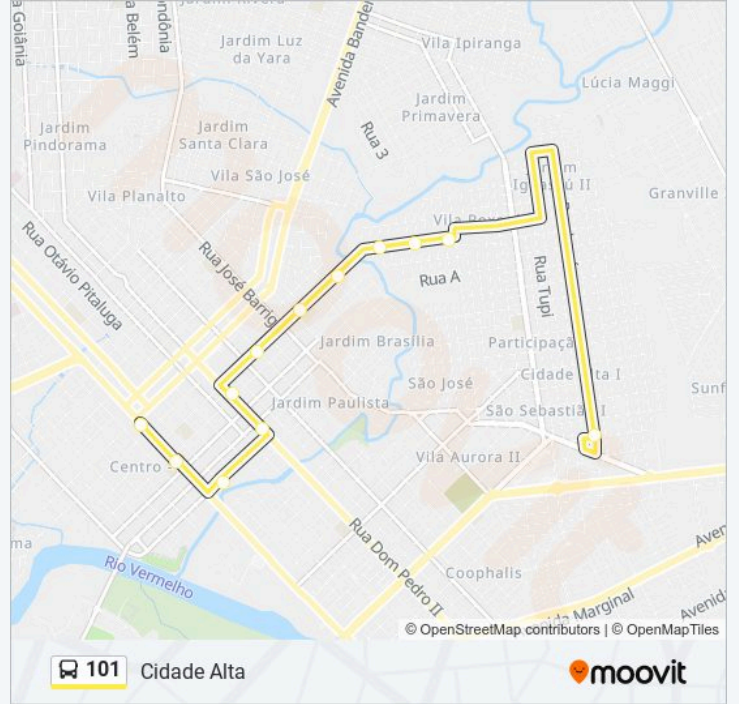

Os horários e os mapas do itinerário da linha de ônibus 101 estão disponíveis, no formato PDF offline, no site: moovitapp.com. Use o Moovit App e viaje de transporte público por Rondonópolis! Com o Moovit você poderá ver os horários em tempo real dos ônibus, trem e metrô, e receber direções passo a passo durante todo o percurso!

© 2024 Moovit - Todos os direitos reservados