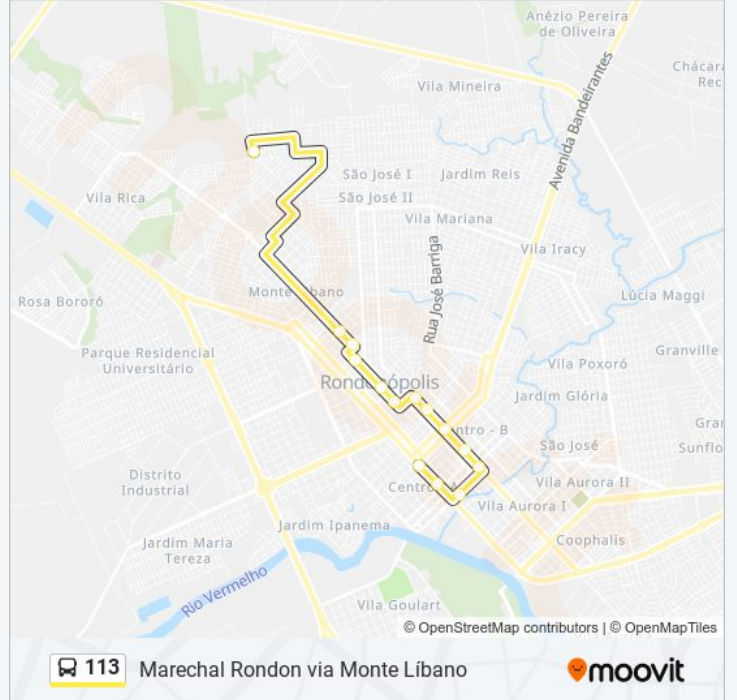

## Sentido: Marechal Rondon

14 pontos

[VER OS HORÁRIOS DA LINHA](#)

Fernando Correa Da Costa - Terminal Urbano

Fernando Corrêa Da Costa - Praça Brasil

Dom Wunibaldo

Dom Pedro II

Dom Pedro II - Agroboi

Ponto Final

## Horários da linha de ônibus 113

Tabela de horários sentido Marechal Rondon

domingo	05:55 - 19:45
segunda-feira	05:40 - 21:45
terça-feira	05:40 - 21:45
quarta-feira	05:40 - 21:45
quinta-feira	05:40 - 21:45
sexta-feira	05:40 - 21:45
sábado	05:40 - 21:45

## Informações da linha de ônibus 113

**Sentido:** Marechal Rondon

**Paradas:** 14

**Duração da viagem:** 14 min

**Resumo da linha:**

Os horários e os mapas do itinerário da linha de ônibus 113 estão disponíveis, no formato PDF offline, no site: [moovitapp.com](https://moovitapp.com). Use o [Moovit App](#) e viaje de transporte público por Rondonópolis! Com o Moovit você poderá ver os horários em tempo real dos ônibus, trem e metrô, e receber direções passo a passo durante todo o percurso!