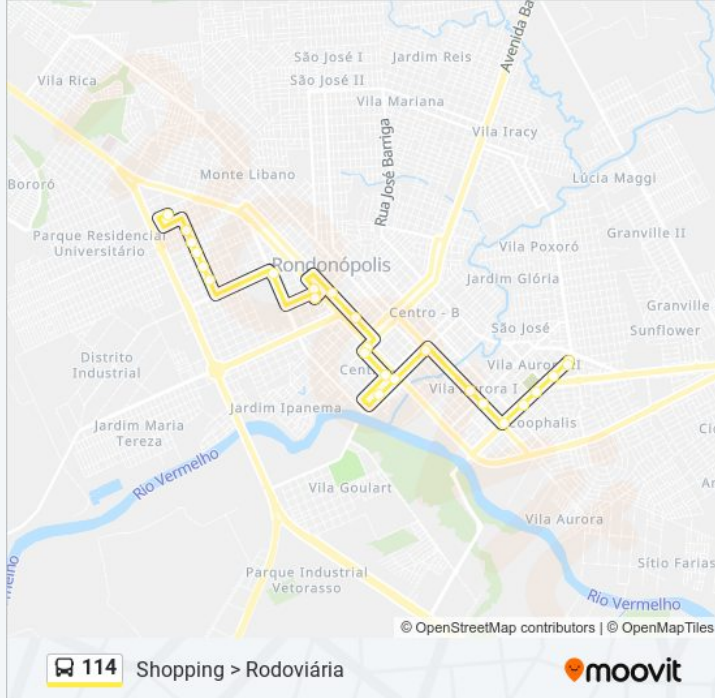

### Sentido: Rodoviária > Shopping

24 pontos

[VER OS HORÁRIOS DA LINHA](#)

31 De Dezembro - Rodoviária  
Rio Grande Do Sul  
Rio Grande Do Sul  
Rio Grande Do Sul  
Rio Grande Do Sul  
Rio Grande Do Sul  
Rio Grande Do Sul  
José Pinto  
Ary Coelho - Unic  
Rua Humaitá - Clínica Modelo  
Fernando Correa Da Costa - Promax  
Fernando Correa Da Costa - Terminal Urbano  
Cuiabá  
Avenida Cuiabá, 501  
Rua Rosa Bororó, 110c  
Avenida Dom Wunibaldo, 338  
Dom Wunibaldo  
Dom Wunibaldo  
Mal. Rondon - Praça Dos Carreiros  
Rua Hiroshi Kawatoko, 309  
Lions Internacional  
Lions Internacional - Sanear

### Sentido: Shopping > Rodoviária

24 pontos

[VER OS HORÁRIOS DA LINHA](#)

Lions Internacional - Rondon Plaza Shopping

Lions Internacional - Comfort Hotel

Lions Internacional - Cemitério

Lions Internacional

### Informações da linha de ônibus 114

**Sentido:** Shopping > Rodoviária

**Paradas:** 24

**Duração da viagem:** 20 min

**Resumo da linha:**

Rio Grande Do Sul

Rio Grande Do Sul

Rio Grande Do Sul

Rio Grande Do Sul

Rio Grande Do Sul

31 De Dezembro - Rodoviária

Os horários e os mapas do itinerário da linha de ônibus 114 estão disponíveis, no formato PDF offline, no site: [moovitapp.com](https://moovitapp.com). Use o [Moovit App](#) e viaje de transporte público por Rondonópolis! Com o Moovit você poderá ver os horários em tempo real dos ônibus, trem e metrô, e receber direções passo a passo durante todo o percurso!