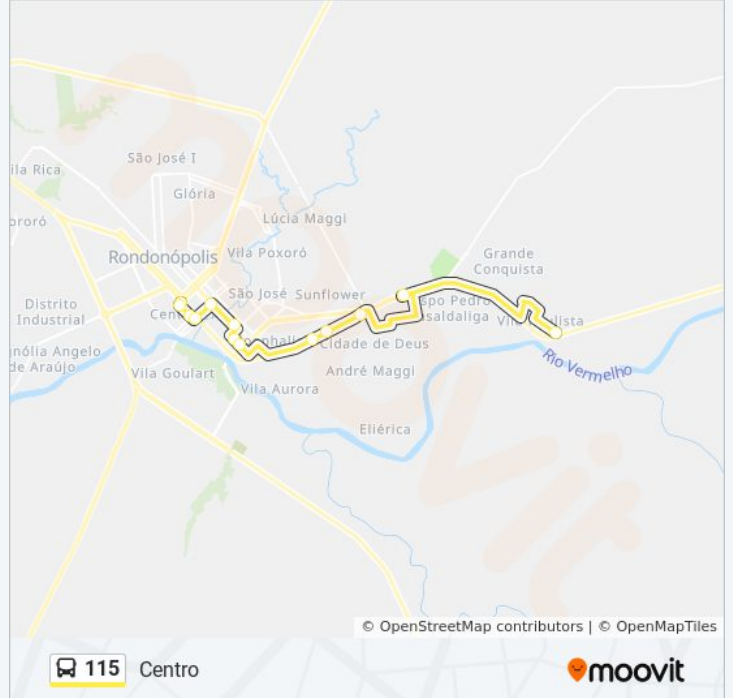

## Ponto Final

Fernando Corrêa Da Costa

Fernando Corrêa Da Costa

Fernando Corrêa Da Costa

Fernando Corrêa Da Costa

Rua Jacinto Xavier, 1

Rua Ludovico Viêira De Camargo, 1

Rua Dom Pedro Ii, 417

Mal. Rondon - Praça Dos Carreiros

Marechal Rondon - Gvt

João Pessoa

João Pessoa - Terminal Urbano

Bandeirantes - Terminal Urbano

**Horários da linha de ônibus 115**

Tabela de horários sentido Centro

Domingo	07:40 - 14:20
Segunda-feira	07:40 - 17:10
Terça-feira	07:40 - 17:10
Quarta-feira	07:40 - 17:10
Quinta-feira	07:40 - 17:10
Sexta-feira	07:40 - 17:10
Sábado	07:40 - 17:10

### Sentido: Centro Via Bajará

13 pontos

[VER OS HORÁRIOS DA LINHA](#)

Ponto Final

Fernando Corrêa Da Costa

Fernando Corrêa Da Costa

Fernando Corrêa Da Costa

Fernando Corrêa Da Costa

Rua Jacinto Xavier, 1

Rua Ludovico Viêira De Camargo, 1

Rua Dom Pedro II, 417

Mal. Rondon - Praça Dos Carreiros

Marechal Rondon - Gvt

João Pessoa

João Pessoa - Terminal Urbano

Bandeirantes - Terminal Urbano