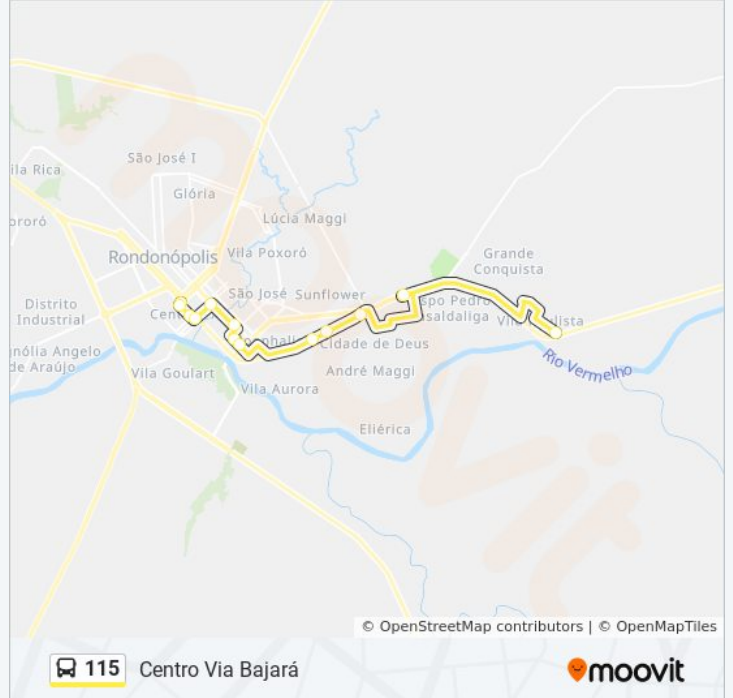

### Sentido: Centro Via Bajará

13 pontos

[VER OS HORÁRIOS DA LINHA](#)

Ponto Final

Fernando Corrêa Da Costa

Fernando Corrêa Da Costa

Fernando Corrêa Da Costa

Fernando Corrêa Da Costa

Rua Jacinto Xavier, 1

Rua Ludovico Viêira De Camargo, 1

Rua Dom Pedro II, 417

Mal. Rondon - Praça Dos Carreiros

Marechal Rondon - Gvt

João Pessoa

João Pessoa - Terminal Urbano

Bandeirantes - Terminal Urbano

### Horários da linha de ônibus 115

Tabela de horários sentido Centro Via Bajará

Domingo	06:00 - 18:45
Segunda-feira	06:00 - 18:45
Terça-feira	06:00 - 18:45
Quarta-feira	06:00 - 18:45
Quinta-feira	06:00 - 18:45
Sexta-feira	06:00 - 18:45
Sábado	06:00 - 18:45

### Informações da linha de ônibus 115

**Sentido:** Centro Via Bajará

**Paradas:** 13

**Duração da viagem:** 19 min

**Resumo da linha:**