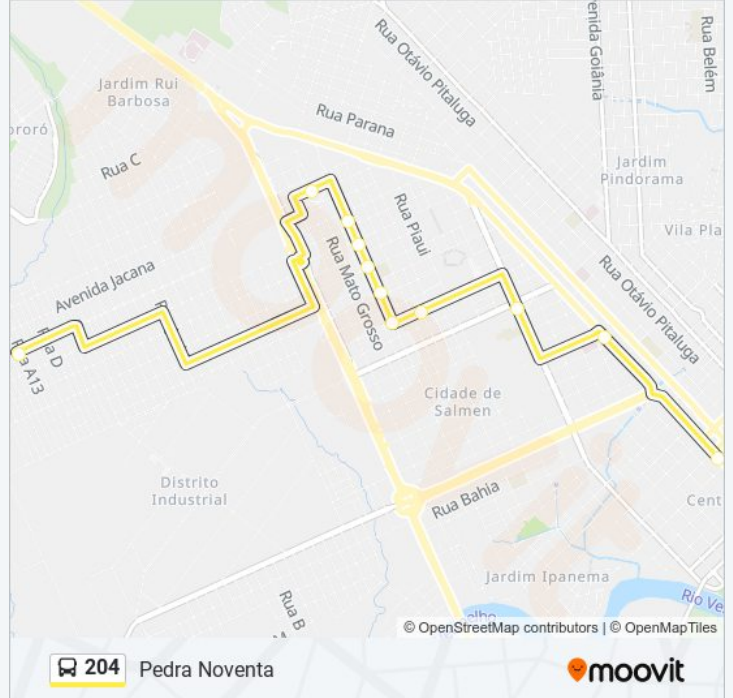

Sentido: Centro

11 pontos

[VER OS HORÁRIOS DA LINHA](#)

A-14 - Lot. Pedra 90

31 De Dezembro - Rodoviária

Rio Grande Do Sul

Rio Grande Do Sul

Rio Grande Do Sul

Rio Grande Do Sul

Rio Grande Do Sul

Salmen Hanze

Ary Coelho - Unic

Fernando Correa Da Costa - Promax

Fernando Correa Da Costa - Terminal Urbano

Horários da linha de ônibus 204

Tabela de horários sentido Centro

Sentido: Pedra Noventa

23 pontos

[VER OS HORÁRIOS DA LINHA](#)

- Fernando Correa Da Costa - Terminal Urbano
- Fernando Corrêa Da Costa - Praça Brasil
- Dom Wunibaldo
- Dom Pedro II
- Dom Pedro II - Agroboi
- Dom Pedro II - Cred Snill
- Tiradentes - Ideal Veículos
- Tiradentes
- Arnaldo Estevan De Figueiredo
- Valparaíso (Vila Marinópolis) - Xingu Auto Centro
- Efrem Caminschi
- Ary Coelho - Cesur
- Salmen Hanze
- Rio Grande Do Sul
- Rio Grande Do Sul
- Rio Grande Do Sul
- Rio Grande Do Sul
- Rio Grande Do Sul

Informações da linha de ônibus 204

Sentido: Pedra Noventa

Paradas: 23

Duração da viagem: 21 min

Resumo da linha:

31 De Dezembro - Rodoviária

Uirapuru

Rua Curió, 3051