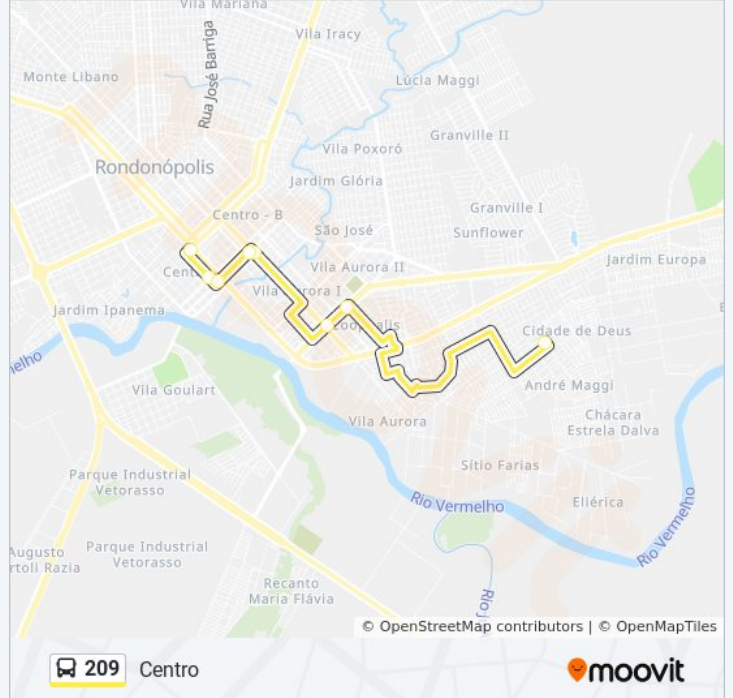

 209

Centro

Use O App

A linha de ônibus 209 | (Centro) tem 2 itinerários.

(1) Centro: 05:25 - 21:30(2) Parque São Jorge: 05:55 - 22:05

Use o aplicativo do Moovit para encontrar a estação de ônibus da linha 209 mais perto de você e descubra quando chegará a próxima linha de ônibus 209.

Sentido: Centro

8 pontos

[VER OS HORÁRIOS DA LINHA](#)

Ponto Final

Lions Internacional

Lions Internacional

Dom Pedro II

Mal. Rondon - Praça Dos Carreiros

Marechal Rondon - Gvt

João Pessoa

Bandeirantes - Terminal Urbano

Horários da linha de ônibus 209

Tabela de horários sentido Centro

domingo	05:25 - 19:10
segunda-feira	05:25 - 21:30
terça-feira	05:25 - 21:30
quarta-feira	05:25 - 21:30
quinta-feira	05:25 - 21:30
sexta-feira	05:25 - 21:30
sábado	05:25 - 21:20

Informações da linha de ônibus 209**Sentido:** Centro**Paradas:** 8**Duração da viagem:** 9 min**Resumo da linha:**

Sentido: Parque São Jorge

8 pontos

[VER OS HORÁRIOS DA LINHA](#)

Bandeirantes - Terminal Urbano