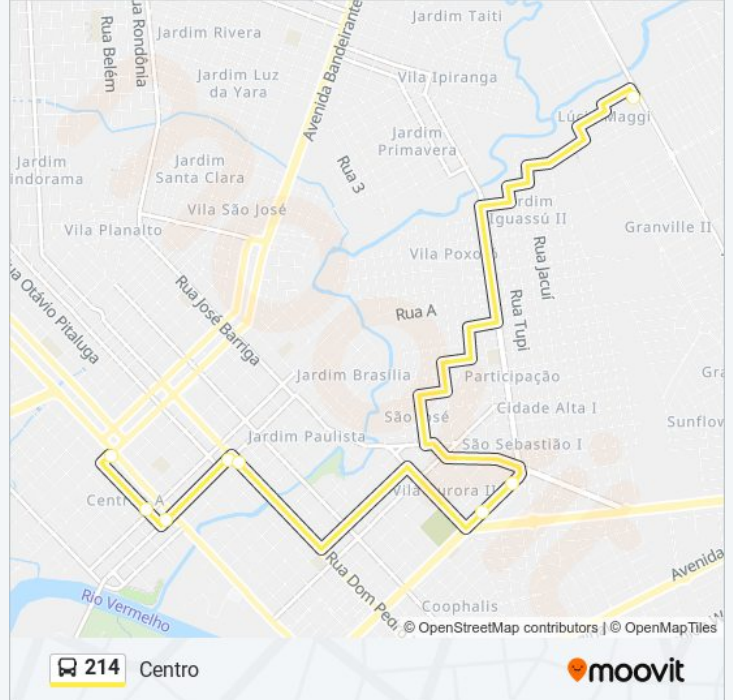

**Sentido: Centro**

8 pontos

[VER OS HORÁRIOS DA LINHA](#)

Ponto Final

Lions Internacional - Rondon Plaza Shopping

Lions Internacional - Comfort Hotel

Dom Pedro II

Mal. Rondon - Praça Dos Carreiros

Marechal Rondon - Gvt

João Pessoa

Bandeirantes - Terminal Urbano

**Horários da linha de ônibus 214**

Tabela de horários sentido Centro

domingo	Fora de Operação
segunda-feira	05:25 - 07:30
terça-feira	05:25 - 07:30
quarta-feira	05:25 - 07:30
quinta-feira	05:25 - 07:30
sexta-feira	05:25 - 07:30
sábado	Fora de Operação

**Informações da linha de ônibus 214****Sentido:** Centro**Paradas:** 8**Duração da viagem:** 9 min**Resumo da linha:**

### Sentido: Lucia Maggi

6 pontos

[VER OS HORÁRIOS DA LINHA](#)

Bandeirantes - Terminal Urbano

Bandeirantes Tendtudo

Barão Do Rio Branco

Barão Do Rio Branco - Conserta Smart

Lions Internacional - Rondon Plaza Shopping