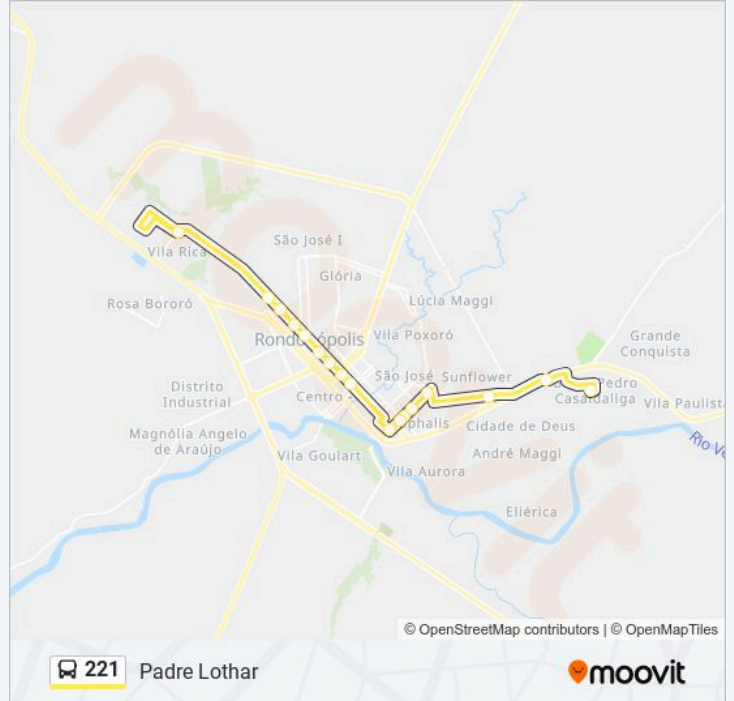

**Sentido: Ufmt**

17 pontos

[VER OS HORÁRIOS DA LINHA](#)

Ponto Final - Vila Rica

Barão Do Rio Branco

Barão Do Rio Branco - Sanear

Barão Do Rio Branco - E.E. Antônio Guimarães Balbino

Barão Do Rio Branco

Lions Internacional - Cemitério

Lions Internacional - Rondon Plaza Shopping

Governador Júlio José De Campos

Fernando Corrêa Da Costa

Rua B

**Horários da linha de ônibus 221**

Tabela de horários sentido Ufmt

### Sentido: Vila Rica

18 pontos

[VER OS HORÁRIOS DA LINHA](#)

Rua B

Ponto Final

Lions Internacional - Rondon Plaza Shopping

Lions Internacional - Comfort Hotel

Lions Internacional - Cemitério

### Horários da linha de ônibus 221

Tabela de horários sentido Vila Rica

domingo	Fora de Operação
segunda-feira	05:50 - 18:30
terça-feira	05:50 - 18:30
quarta-feira	05:50 - 18:30
quinta-feira	05:50 - 18:30
sexta-feira	05:50 - 18:30
sábado	05:50 - 06:50