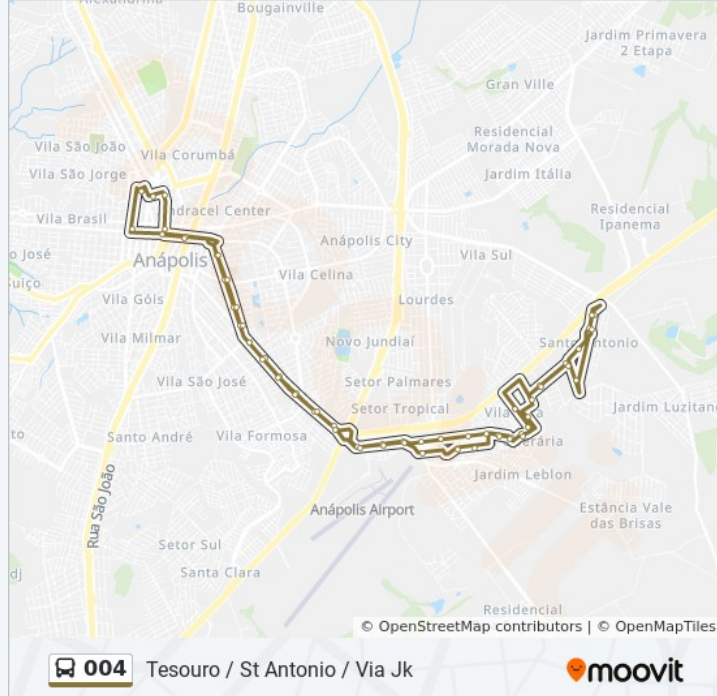

Informações da linha de ônibus 004**Sentido:** Tesouro / St Antonio / Via Jk**Paradas:** 62**Duração da viagem:** 58 min**Resumo da linha:**

Avenida Juscelino Kubitschek, 800

C

Avenida Rio Araguaia, 78-106

Avenida Rio Araguaia, 77-105

C

Rua Cruzeiro Do Sul, 909-1095

Rua Cruzeiro Do Sul, 801-907

Rua Cruzeiro Do Sul, 445

Rua Cruzeiro Do Sul, 165

Rua São Paulo, 585-699

Avenida São Paulo, 359-473

Avenida São Paulo, 15-137

Av Juscelino Kubitscheck - Havan B/C

Juscelino Kubitscheck

Juscelino Kubitscheck

Juscelino Kubitscheck

Juscelino Kubitscheck

Juscelino Kubitschek

Avenida São Francisco, 1099-1173

Sao Francisco

Avenida São Francisco, 391-493

Burger King

Praça Do Anciã - Ponto De Integração
(Prefeitura/Câmara/Frat. Eclética)

Ponto Goias

Praça Bom Jesus B/C

Terminal Central

Os horários e os mapas do itinerário da linha de ônibus 004 estão disponíveis, no formato PDF offline, no site: moovitapp.com. Use o [Moovit App](#) e viaje de transporte público por Anápolis! Com o Moovit você poderá ver os horários em tempo real dos ônibus, trem e metrô, e receber direções passo a passo durante todo o percurso!