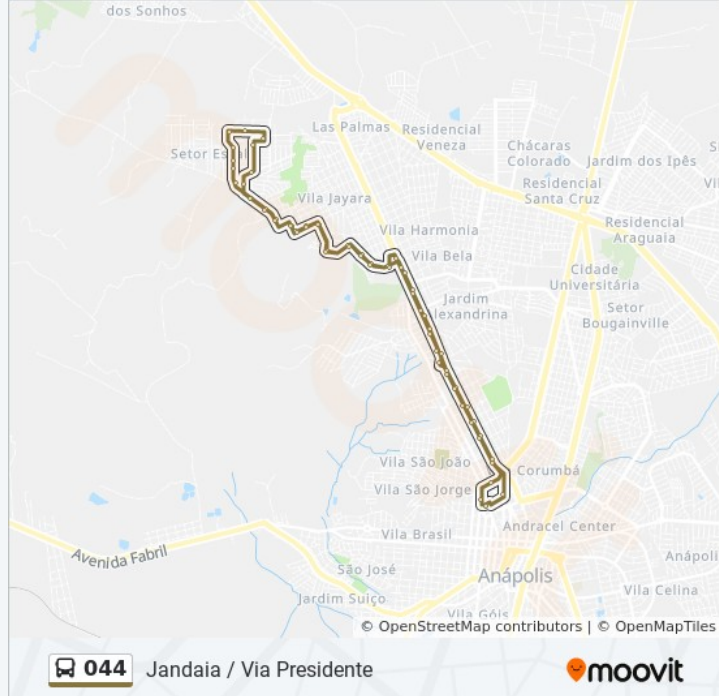

Avenida Patrícia, 1024-1056

Avenida Patrícia, 1102-1160

Avenida Souzaia, 385-423

Avenida Suzânia, 75-293

Rua Londrina, 1-157

Rua Do Estado, 183-225

Rua Morrinhos, 721-775

Rua Morrinhos, 589-663

Rua Paranaguá, 353-817

Rua 9, 119

Rua 5, 186-258

Rua Silvânia, 385

Rua Luziânia, 25-51

Avenida Bernardo Sayão, 49-131

Avenida Fernando Costa, 265

Avenida Fernando Costa, 87-151

Avenida Presidente Kenedy, 2759-2839

Avenida Presidente Kenedy, 2475-2499

Avenida Presidente Kennedy, 2045

Avenida Presidente Kenedy, 1865

Praça Dos Romeiros, 2-96

Avenida Presidente Kenedy, 1555
Avenida Presidente Kenedy, 1305
Avenida Presidente Kenedy, 1059
Av Presidente Kenedy, 779
Avenida Presidente Kenedy, 569
Av Presidente Kennedy B/C
Centro, Av. Tiradentes
Centro, Antes Do Terminal
Terminal Central

Sentido: Terminal

33 pontos

[VER OS HORÁRIOS DA LINHA](#)

Em Frente A Garagem Da Jaiara
Rua Lucivanda, 2-76
Rua Lílian, 306-404
Avenida Patrícia, 1024-1056
Avenida Patrícia, 1102-1160
Avenida Souzaia, 385-423
Avenida Souzaia, 75-293
Rua Londrina, 1-157
Rua Do Estado, 183-225
Rua Morrinhos, 721-775
Rua Morrinhos, 589-663
Rua Paranaguá, 353-817
Rua 9, 119
Rua 5, 186-258
Rua Silvânia, 385
Rua Luziânia, 25-51
Avenida Bernardo Sayão, 49-131
Avenida Fernando Costa, 265
Avenida Fernando Costa, 87-151
Avenida Presidente Kenedy, 2759-2839