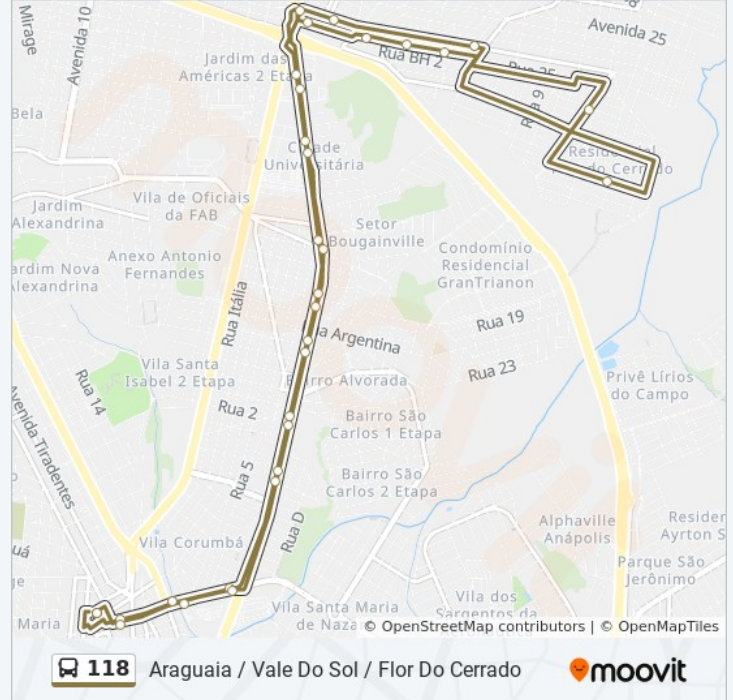

118

Araguaia / Vale Do Sol / Flor Do Cerrado

VER NA WEB

A linha de ônibus 118 | (Araguaia / Vale Do Sol / Flor Do Cerrado) tem 1 itinerário.

(1) Araguaia / Vale Do Sol / Flor Do Cerrado: 05:54 - 22:26

Use o aplicativo do Moovit para encontrar a estação de ônibus da linha 118 mais perto de você e descubra quando chegará a próxima linha de ônibus 118.

Domingo	Fora de Operação
Segunda-feira	05:54 - 22:26
Terça-feira	05:54 - 22:26
Quarta-feira	05:54 - 22:26
Quinta-feira	05:54 - 22:26
Sexta-feira	05:54 - 22:26
Sábado	Fora de Operação

Informações da linha de ônibus 118**Sentido:** Araguaia / Vale Do Sol / Flor Do Cerrado**Paradas:** 31**Duração da viagem:** 39 min**Resumo da linha:**

Jd. Das Américas 3ª Etapa, R. Cel Cordeiro

Corredor Brasil Norte N/S

Corredor Brasil Norte - Unievangélica N/S

Corredor Brasil Norte N/S

Corredor Brasil Norte N/S

Corredor Brasil Norte N/S

Corredor Brasil Norte N/S

Corredor Brasil Norte - Garagem Da Urban N/S

Viaduto Nelson Mandela - Ponto De Integração
(Bretas)

Avenida Faiad Hanna, 320-400

Rua Xavier De Almeida, 59-179

Terminal Central

Os horários e os mapas do itinerário da linha de ônibus 118 estão disponíveis, no formato PDF offline, no site: moovitapp.com. Use o [Moovit App](#) e viaje de transporte público por Anápolis! Com o Moovit você poderá ver os horários em tempo real dos ônibus, trem e metrô, e receber direções passo a passo durante todo o percurso!